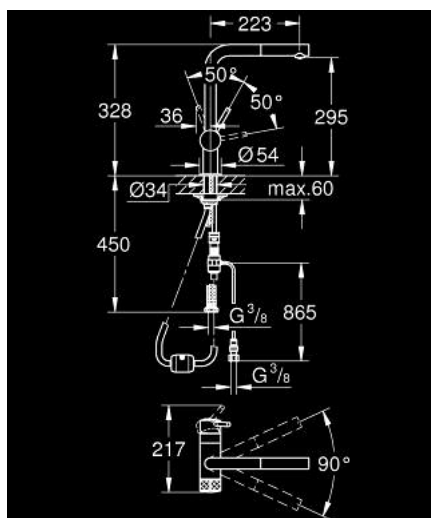

31 721 DC0 GROHE BLUE PURE MINTA JEDNOUCHWYTOWA BATERIA KUCHENNA Z FUNKCJĄ FILTROWANIA WODY

OPIS PRODUKTU

- Colour: stal nierdzewna
- montaż jednootworowy
- wylewka L
- wyciągana wylewka z perlatozem
- wyciągana wylewka dla większej wygody
- oddzielne pokrętko dla wody przefiltrowanej
- głowica 1/2"
- GROHE LongLife trwała powłoka
- GROHE SilkMove głowica ceramiczna 46 mm
- obrotowa wylewka
- kąt obrotu 90°
- oddzielne kanały dla wody przefiltrowanej i nieprzefiltrowanej
- giętkie węże przyłączeniowe
- zestaw zawiera samą baterię
- kompatybilna z zestawem 40 438 001

31 721 DC0 GROHE BLUE PURE MINTA JEDNOUCHWYTOWA BATERIA KUCHENNA Z FUNKCJĄ FILTROWANIA WODY

ELEMENTY ZAMIENNE, października 2018 – now

- 1: Dźwignia (Numer zamówienia 46015DC0)
 - 2: nakładka (Numer zamówienia 46025DC0)
 - 3: Głowica (Numer zamówienia 46048000)
 - 4: Głowica ceramiczna, DN 15 (Numer zamówienia 48509000)
 - 5: prysznic zlewozmywakowy (Numer zamówienia 46999DC0)
 - 5.1: Mousseur GROHE Blue L spout (Numer zamówienia 48194DC0)
 - 6: Hose for pull-out shower (Numer zamówienia 48378000)
 - 7: Przeciwzłazcze śrubowe (Numer zamówienia 46345000)
 - 8: Płyta stabilizująca (Numer zamówienia 05334000)
 - 9: szybkozłączka (Numer zamówienia 46315000)
 - 10: Ogranicznik temperatury (Numer zamówienia 46375000)*
- Aksesoria opcjonalne