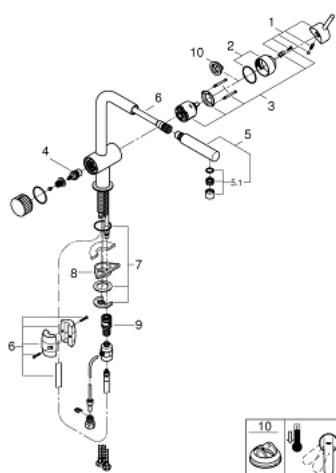

31 721 DC0 GROHE BLUE PURE MINTA JEDNOUCHWYTOWA BATERIA KUCHENNA Z FUNKCJĄ FILTROWANIA WODY

OPIS PRODUKTU

- Colour: stal nierdzewna
- montaż jednootworowy
- wylewka L
- wyciągana wylewka z perlatozem
- wyciągana wylewka dla większej wygody
- oddzielne pokrętko dla wody przefiltrowanej
- głowica 1/2"
- GROHE LongLife trwała powłoka
- GROHE SilkMove głowica ceramiczna 46 mm
- obrotowa wylewka
- kąt obrotu 90°
- oddzielne kanały dla wody przefiltrowanej i nieprzefiltrowanej
- giętkie węże przyłączeniowe
- zestaw zawiera samą baterię
- kompatybilna z zestawem 40 438 001

31 721 DC0 GROHE BLUE PURE MINTA JEDNOUCHWYTOWA BATERIA KUCHENNA Z FUNKCJĄ FILTROWANIA WODY

ELEMENTY ZAMIENNE, października 2018 – now

- 1: Dźwignia (Numer zamówienia 46015DC0)
 - 2: nakładka (Numer zamówienia 46025DC0)
 - 3: Głowica (Numer zamówienia 46048000)
 - 4: Głowica ceramiczna, DN 15 (Numer zamówienia 48509000)
 - 5: prysznic zlewozmywakowy (Numer zamówienia 46999DC0)
 - 5.1: Mousseur GROHE Blue L spout (Numer zamówienia 48194DC0)
 - 6: Hose for pull-out shower (Numer zamówienia 48378000)
 - 7: Przeciwzłazcze śrubowe (Numer zamówienia 46345000)
 - 8: Płyta stabilizująca (Numer zamówienia 05334000)
 - 9: szybkozłączka (Numer zamówienia 46315000)
 - 10: Ogranicznik temperatury (Numer zamówienia 46375000)*
- Aksesoria opcjonalne