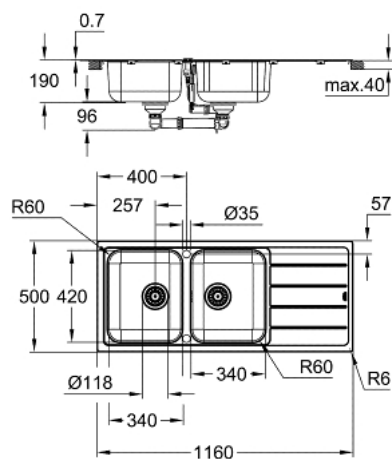

31 588 SD1 K500 ZLEWOZMYWAK ZE STALI SZLACHETNEJ

OPIS PRODUKTU

- Colour: stal szlachetna
- model: K500 80-S 116/50 2.0 odwracalny
- typ montażu: wpuszczany w blat
- materiał: stal nierdzewna AISI 304 (V2A)
- grubość materiału: 0,7 mm
- GROHE LongLife trwała powłoka
- wykończenie: Satin Finish
- GROHE Whisper redukcja hałasu
- minimalna długość szafki: 800 mm
- wymiary: 1160 x 500 mm
- 1 komora: 340 x 420 x 185 mm
- 2 komora: 340 x 420 x 185 mm
- GROHE FastFixation system szybkiego montażu
- montaż zlewozmywaka możliwy z lewej lub z prawej strony
- wycięcie: 1140 x 480 mm
- wycięte otwory: 2 x 35 mm
- odpływ: Ø 3,5"/90 mm z koszyczkiem na odpady i automatycznym opróżnianiem
- w komplecie: automatyczny zestaw odpływowy z syfonem, sitko na odpadki, zestaw montażowy
- opcjonalnie: automatyczny odpływ (40 986 SD0)

31 588 SD1 K500 ZLEWOZMYWAK ZE STALI SZLACHETNEJ

ELEMENTY ZAMIENNE, sierpnia 2019 – now

1: Korek (Numer zamówienia 42588SD0)

2: Korek (Numer zamówienia 42589SD0)

3: Pokrętko obrotowe (Numer zamówienia 42587SD0)