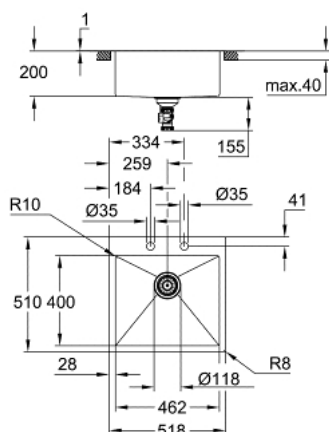

## 31 583 SD1 K800 ZLEWOZMYWAK ZE STALI SZLACHETNEJ

### OPIS PRODUKTU

- Colour: stal szlachetna
- model: K800 60-S 51.8/51 1.0
- typ montażu: na równi z blatem i wpuszczany w blat
- materiał: stal nierdzewna AISI 304 (V2A)
- grubość materiału: 1 mm
- GROHE LongLife trwała powłoka
- wykończenie: Satin Finish
- GROHE Whisper redukcja hałasu
- minimalna długość szafki: 600 mm
- wymiary: 518 x 510 mm
- 1 komora: 462 x 400 x 200 mm
- promień zewnętrzny: R3, promień wewnętrzny komory: R10
- GROHE FastFixation system szybkiego montażu
- wycięcie: 503 x 495 mm (R3)
- wycięcie (montaż na równi z blatem): 503 x 495 mm (R3) (wymiary 519 x 511 -R8 głębokość -3,5 mm)
- odpływ: Ø 3,5"/90 mm z koszyczkiem na odpady i automatycznym opróżnianiem
- w komplecie: automatyczny zestaw odpływowy z syfonem, sitko na odpadki, zestaw montażowy
- opcjonalnie: automatyczny odpływ (40 986 SD0)
- ilość uchwytów montażowych w zestawie: 8

### ELEMENTY ZAMIENNE, lipca 2021 – now

- 1: Korek (Numer zamówienia 42588SD1)
- 2: Pokrętło obrotowe (Numer zamówienia 42586SD0)
- 3: Cover element (Numer zamówienia 42590SD1)
- 4: Siphon (Numer zamówienia 42617000)