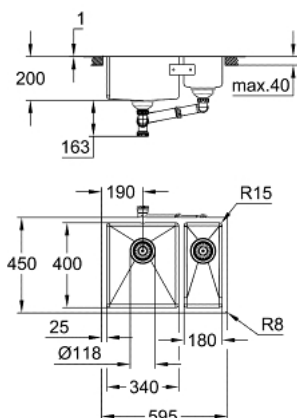

31 577 SD1 K700U ZLEWOZMYWAK ZE STALI SZLACHETNEJ

OPIS PRODUKTU

- Colour: stal szlachetna
- model: K700U 60-S 59.5/45 1.5 lewostronny
- typ montażu: wpuszczany w blat, na równi z blatem i podblatowy
- materiał: stal nierdzewna AISI 304 (V2A)
- grubość materiału: 1 mm
- GROHE LongLife trwała powłoka
- wykończenie: Satin Finish
- GROHE Whisper redukcja hałasu
- minimalna długość szafki: 600 mm
- wymiary: 595 x 450 mm
- 1 komora: 340 x 400 x 200 mm
- 0,5 komory: 180 x 400 x 140 mm
- GROHE FastFixation system szybkiego montażu
- zlewozmywak montowany po lewej
- wycięcie (montaż podblatowy): 547 x 402 mm (R16)
- wycięcie (montaż nablutowy): 580 x 435 mm (R3)
- wycięcie (montaż na równi z blatem): 580 x 435 mm (R3) (wymiar 596 x 451 -R8 głębokość -3,5 mm)
- odpływ: Ø 3.5"/90 mm z sitkiem na odpadki
- w komplecie: zestaw odpływowy z syfonem, sitko na odpadki, zestaw montażowy
- opcjonalnie: automatyczny odpływ (40 986 SD0)
- ilość uchwytów montażowych w zestawie: 8

31 577 SD1 K700U ZLEWOZMYWAK ZE STALI SZLACHETNEJ

ELEMENTY ZAMIENNE, maja 2019 – now

1: Korek (Numer zamówienia 42589SD0)

2: Cover element (Numer zamówienia 42590SD0)