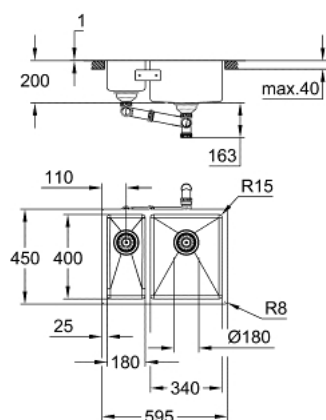

31 576 SD1 K700U ZLEWOZMYWAK ZE STALI SZLACHETNEJ

OPIS PRODUKTU

- Colour: stal szlachetna
- model: K700U 60-S 59.5/45 1.5 prawostronny
- typ montażu: wpuszczany w blat, na równi z blatem i podblatowy
- materiał: stal nierdzewna AISI 304 (V2A)
- grubość materiału: 1 mm
- GROHE LongLife trwała powłoka
- wykończenie: Satin Finish
- GROHE Whisper redukcja hałasu
- minimalna długość szafki: 600 mm
- wymiary: 595 x 450 mm
- 1 komora: 340 x 400 x 200 mm
- 0,5 komory: 180 x 400 x 140 mm
- GROHE FastFixation system szybkiego montażu
- zlewozmywak montowany po prawej
- wycięcie (montaż podblatowy): 547 x 402 mm (R16)
- wycięcie (montaż nablutowy): 580 x 435 mm (R3)
- wycięcie (montaż na równi z blatem): 580 x 435 mm (R3) (wymiar 596 x 451 -R8 głębokość -3,5 mm)
- odpływ: Ø 3.5"/90 mm z sitkiem na odpadki
- w komplecie: zestaw odpływowy z syfonem, sitko na odpadki, zestaw montażowy
- opcjonalnie: automatyczny odpływ (40 986 SD0)
- ilość uchwytów montażowych w zestawie: 8

31 576 SD1 K700U ZLEWOZMYWAK ZE STALI SZLACHETNEJ

ELEMENTY ZAMIENNE, maja 2019 – now

1: Korek (Numer zamówienia 42589SD0)

2: Cover element (Numer zamówienia 42590SD0)