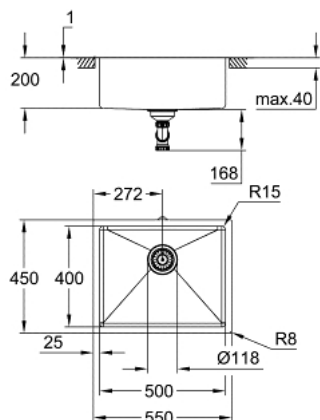

### OPIS PRODUKTU

- Colour: stal szlachetna
- model: K700U 60-S 54.4/44.4 1.0
- typ montażu: wpuszczany w blat, na równi z blatem i podblatowy
- materiał: stal nierdzewna AISI 304 (V2A)
- grubość materiału: 1 mm
- GROHE LongLife trwała powłoka
- wykończenie: Satin Finish
- GROHE Whisper redukcja hałasu
- minimalna długość szafki: 600 mm
- wymiary: 550 x 450 mm
- 1 komora: 500 x 400 x 200 mm
- GROHE FastFixation system szybkiego montażu
- wycięcie (montaż podblatowy): 502 x 402 mm (R16)
- wycięcie (montaż nablutowy): 535 x 435 mm
- wycięcie (montaż na równi z blatem): 535 x 435 mm (R3)(wymiary 551 x 451 -R8 głębokość -3,5 mm)
- odpływ: Ø 3.5"/90 mm z sitkiem na odpadki
- w komplecie: zestaw odpływowy z syfonem, sitko na odpadki, zestaw montażowy
- opcjonalnie: automatyczny odpływ (40 986 SD0)
- ilość uchwytów montażowych w zestawie: 8
- ilość uchwytów montażowych: 8

## 31 574 SD1 K700U ZLEWOZMYWAK ZE STALI SZLACHETNEJ

**ELEMENTY ZAMIENNE**, maja 2019 – now

1: Korek (Numer zamówienia 42589SD0)

2: Cover element (Numer zamówienia 42590SD0)