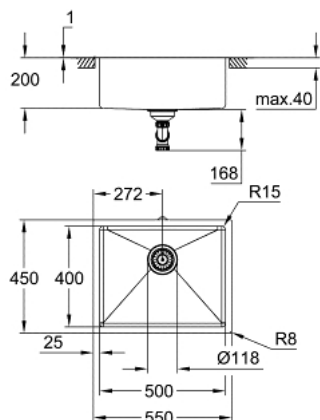

### OPIS PRODUKTU

- Colour: brushed cool sunrise
- model: K700U 60-S 54.4/44.4 1.0
- typ montażu: wpuszczany w blat, na równi z blatem i podblatowy
- materiał: stal nierdzewna AISI 304 (V2A)
- grubość materiału: 1 mm
- GROHE LongLife trwała powłoka
- wykończenie: Satin Finish
- GROHE Whisper redukcja hałasu
- minimalna długość szafki: 600 mm
- wymiary: 550 x 450 mm
- 1 komora: 500 x 400 x 200 mm
- GROHE FastFixation system szybkiego montażu
- wycięcie (montaż podblatowy): 502 x 402 mm (R16)
- wycięcie (montaż nablutowy): 535 x 435 mm
- wycięcie (montaż na równi z blatem): 535 x 435 mm (R3)(wymiary 551 x 451 -R8 głębokość -3,5 mm)
- odpływ: Ø 3.5"/90 mm z sitkiem na odpadki
- w komplecie: zestaw odpływowy z syfonem, sitko na odpadki, zestaw montażowy
- ilość uchwytów montażowych w zestawie: 8
- ilość uchwytów montażowych: 8