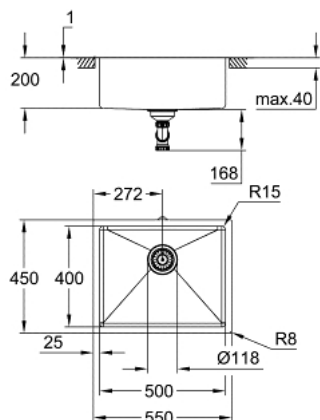

31 574 AL1 K700U ZLEWOZMYWAK ZE STALI SZLACHETNEJ

OPIS PRODUKTU

- Colour: brushed hard graphite
- model: K700U 60-S 54.4/44.4 1.0
- typ montażu: wpuszczany w blat, na równi z blatem i podblatowy
- materiał: stal nierdzewna AISI 304 (V2A)
- grubość materiału: 1 mm
- GROHE LongLife trwała powłoka
- wykończenie: Satin Finish
- GROHE Whisper redukcja hałasu
- minimalna długość szafki: 600 mm
- wymiary: 550 x 450 mm
- 1 komora: 500 x 400 x 200 mm
- GROHE FastFixation system szybkiego montażu
- wycięcie (montaż podblatowy): 502 x 402 mm (R16)
- wycięcie (montaż nablutowy): 535 x 435 mm
- wycięcie (montaż na równi z blatem): 535 x 435 mm (R3)(wymiary 551 x 451 -R8 głębokość -3,5 mm)
- odpływ: Ø 3.5"/90 mm z sitkiem na odpadki
- wycięcie (montaż nablutowy): 594 x 442 mm
- w komplecie: zestaw odpływowy z syfonem, sitko na odpadki, zestaw montażowy
- ilość uchwytów montażowych w zestawie: 8
- ilość uchwytów montażowych: 8