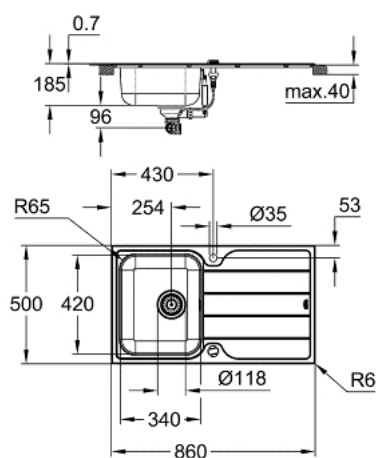

31 573 SD1 MINTA ZLEWOZMYWAK Z BATERIĄ KUCHENNĄ

OPIS PRODUKTU

- Colour: stal szlachetna
 - elementy składowe:
 - K500 zlewozmywak stalowy z ociekaczem (31 571 SD1)
 - typ montażu: wpuszczany w blat
 - jednouchwytowa bateria zlewozmywakowa (32 168 000)
 - wysoka wylewka
 - montaż jednootworowy
 - GROHE LongLife trwała powłoka
 - GROHE SilkMove głowica ceramiczna 35 mm
 - wyciągana wylewka dla większej wygody
 - perlator
 - regulowany ogranicznik strumienia przepływu
 - obrotowa wylewka, kąt obrotu 360°
 - zabezpieczenie przed przepływem zwrotnym
 - giętkie węże przyłączeniowe
 - GROHE FastFixation system szybkiego montażu
 - opcjonalnie: automatyczny odpływ (40 986 SD0)
 - Ilość elementów mocujących zlewozmywak (wpuszczany w blat): 14
- type="_moz" />

31 573 SD1 MINTA ZLEWOZMYWAK Z BATERIĄ KUCHENNĄ

ELEMENTY ZAMIENNE, sierpnia 2019 – now

1: Korek (Numer zamówienia 42588SD0)

2: Pokrętko obrotowe (Numer zamówienia 42587SD0)