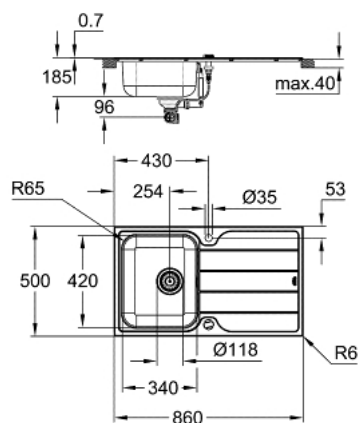

31 571 SD1 K500 ZLEWOZMYWAK ZE STALI SZLACHETNEJ

OPIS PRODUKTU

- Colour: stal szlachetna
- model: K500 45-S 86/50 1.0 odwracalny
- typ montażu: wpuszczany w blat
- materiał: stal nierdzewna AISI 304 (V2A)
- grubość materiału: 0,7 mm
- GROHE LongLife trwała powłoka
- wykończenie: Satin Finish
- GROHE Whisper redukcja hałasu
- minimalna długość szafki: 450 mm
- wymiary: 860 x 500 mm
- 1 komora: 340 x 420 x 170 mm
- GROHE FastFixation system szybkiego montażu
- montaż zlewozmywaka możliwy z lewej lub z prawej strony
- wycięcie: 842 x 482 mm
- wycięte otwory: 2 x 35 mm
- odpływ: Ø 3,5"/90 mm z koszyczkiem na odpady i automatycznym opróżnianiem
- w komplecie: automatyczny zestaw odpływowy z syfonem, sitko na odpadki, zestaw montażowy
- opcjonalnie: automatyczny odpływ (40 986 SD0)
- ilość elementów mocujących zlewozmywak (wpuszczany w blat): 14<br type="_moz" />

31 571 SD1 K500 ZLEWOZMYWAK ZE STALI SZLACHETNEJ

ELEMENTY ZAMIENNE, sierpnia 2019 – now

1: Korek (Numer zamówienia 42588SD0)

2: Pokrętło obrotowe (Numer zamówienia 42587SD0)