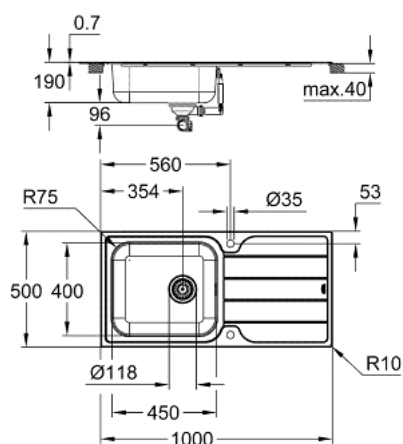

31 563 SD1 K500 ZLEWOZMYWAK ZE STALI SZLACHETNEJ

OPIS PRODUKTU

- Colour: stal szlachetna
- model: K500 60-S 100/50 1.0 odwracalny
- typ montażu: na równi z blatem i wpuszczany w blat
- materiał: stal nierdzewna AISI 304 (V2A)
- grubość materiału: 0,7 mm
- GROHE LongLife trwała powłoka
- wykończenie: Satin Finish
- GROHE Whisper redukcja hałasu
- min. wymiar korpusu: 550 mm
- wymiary: 1000 x 500 mm
- 1 komora: 450 x 400 x 180 mm
- GROHE FastFixation system szybkiego montażu
- montaż zlewozmywaka możliwy z lewej lub z prawej strony
- wycięcie (typ montażu: wpuszczany w blat): 990 x 490 mm
- wycięte otwory: 2 x 35 mm
- odpływ: Ø 3,5"/90 mm z koszyczkiem na odpady i automatycznym opróżnianiem
- w komplecie: automatyczny zestaw odpływowy z syfonem, sitko na odpadki, zestaw montażowy
- opcjonalnie: automatyczny odpływ (40 986 SD0)

31 563 SD1 K500 ZLEWOZMYWAK ZE STALI SZLACHETNEJ

ELEMENTY ZAMIENNE, sierpnia 2019 – now

1: Korek (Numer zamówienia 42588SD0)

2: Pokrętło obrotowe (Numer zamówienia 42587SD0)