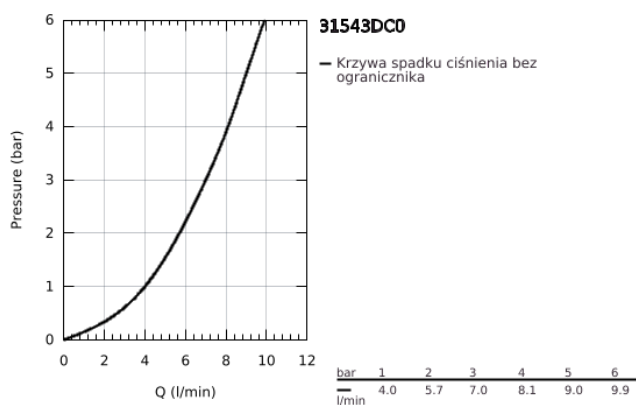

31 543 DC0 GROHE BLUE HOME ZESTAW STARTOWY Z WYCIĄGANĄ WYLEWKĄ W KSZTAŁCIE U

OPIS PRODUKTU (1/2)

- Colour: stal nierdzewna
- elementy składowe:
 - GROHE Blue Home jednouchwytowa bateria kuchenna z filtrem do wody
 - montaż jednootworowy
 - wylewka U
 - przycisk umożliwiający uzyskanie trzech rodzajów schłodzonej wody pitnej
 - woda niegazowana, lekko gazowana, gazowana
 - GROHE LongLife trwała powłoka
 - GROHE SilkMove głowica ceramiczna 28 mm
 - wyciągana wylewka dla większej wygody
 - obrotowa wylewka, kąt obrotu 360°
 - oddzielne kanały dla wody przefiltrowanej i nieprzefiltrowanej
 - giętkie węże przyłączeniowe
 - GROHE Blue Home jednostka chłodząca
 - dostarcza 3 litry schłodzonej, gazowanej wody na godzinę
 - jednostka chłodząca 180 Watt, 230 V, 50 Hz
 - poziom hałasu w trybie czuwania 44 dB(A)
 - typ zabezpieczenia IP 21
 - znak CE
 - wymagane otwory wentylacyjne na dnie szafki kuchennej
 - Monitorowanie danych dotyczących zużycia filtra lub butli CO₂ za pomocą aplikacji GROHE Watersystems
 - powiadomienia Push o niskiej pojemności filtra oraz butli CO₂
 - Przesyłanie danych przez Bluetooth* i WIFI
 - dostępne na urządzeniach Apple** i Android
 - Zasięg Bluetooth (10 m) różni się w zależności od użytych materiałów ściennych i podłogowych między nadajnikiem a odbiornikiem
 - filtr GROHE Blue w rozmiarze S - głowica filtra z elastyczną regulacją twardości wody dla regionów o twardości wody powyżej 9° dKH
 - dla regionów o twardości wody poniżej 9° dKH należy zamówić filtr z węglem aktywnym 40 547 001
 - Pasujące filtry: filtr GROHE Blue w rozmiarze S, M, filtr GROHE Blue z węglem aktywnym, filtr GROHE Blue UltraSafe i GROHE Blue Magnez+Cynk