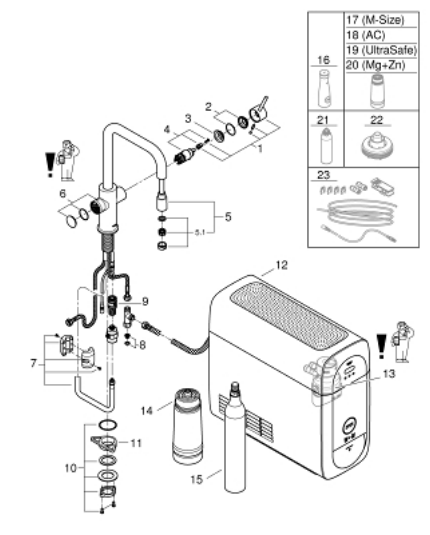

31 543 DC0 GROHE BLUE HOME ZESTAW STARTOWY Z WYCIĄGANĄ WYLEWKĄ W Kształcie U

ELEMENTY ZAMIENNE, września 2021 – now

- 1: Dźwignia (Numer zamówienia 46957DC0)
 - 2: nakładka (Numer zamówienia 46581DC0)
 - 3: pierścień mocujący (Numer zamówienia 07419000)
 - 4: Głowica (Numer zamówienia 46580000)
 - 5: prysznic zlewozmywakowy (Numer zamówienia 48380DC0)
 - 5.1: Perlator (Numer zamówienia 48379DC0)
 - 6: Jednostka sterująca (Numer zamówienia 46958DC0)
 - 7: Hose for pull-out shower (Numer zamówienia 48378000)
 - 8: sitko (Numer zamówienia 47576000)
 - 9: szybkozłączka (Numer zamówienia 46315000)
 - 10: Zestaw mocowań (Numer zamówienia 48384000)
 - 11: Płyta stabilizująca (Numer zamówienia 05334000)
 - 12: Jednostka chłodząca (Numer zamówienia 40711001)
 - 13: Głowica filtra (Numer zamówienia 48344000)
 - 14: Filtr w rozmiarze S (Numer zamówienia 40404001)
 - 15: Zestaw startowy butli CO₂ 425 g (4 sztuki) (Numer zamówienia 40422000)
 - 16: Szklana karafka z korkiem (Numer zamówienia 40405001)*
 - 17: Filtr w rozmiarze M (Numer zamówienia 40430001)*
 - 18: Filtr z węglem aktywnym (Numer zamówienia 40547001)*
 - 19: Filtr UltraSafe (Numer zamówienia 40575002)*
 - 20: Filtr Magnez + Cynk (Numer zamówienia 40691002)*
 - 21: Wkład czyszczący (Numer zamówienia 40434001)*
 - 22: Adapter czyszczący (Numer zamówienia 40694000)*
 - 23: Zestaw przedłużek (Numer zamówienia 40843000)*
- Aksesoria opcjonalne