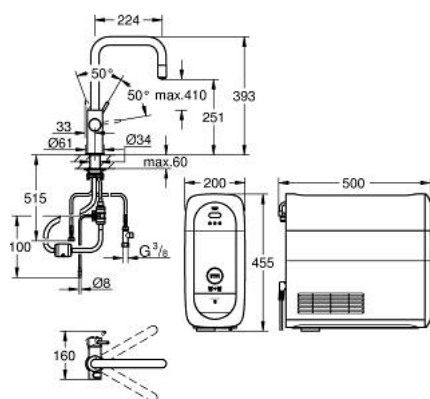

31 543 DC0 GROHE BLUE HOME ZESTAW STARTOWY Z WYCIĄGANĄ WYLEWKĄ W KSZTAŁCIE U

OPIS PRODUKTU (1/2)

- Colour: stal nierdzewna
- elementy składowe:
  - GROHE Blue Home jednouchwytowa bateria kuchenna z filtrem do wody
  - montaż jednootworowy
  - wylewka U
  - przycisk umożliwiający uzyskanie trzech rodzajów schłodzonej wody pitnej
  - woda niegazowana, lekko gazowana, gazowana
  - GROHE LongLife trwała powłoka
  - GROHE SilkMove głowica ceramiczna 28 mm
  - wyciągana wylewka dla większej wygody
  - obrotowa wylewka, kąt obrotu 360°
  - oddzielne kanały dla wody przefiltrowanej i nieprzefiltrowanej
  - giętkie węże przyłączeniowe
  - GROHE Blue Home jednostka chłodząca
  - dostarcza 3 litry schłodzonej, gazowanej wody na godzinę
  - jednostka chłodząca 180 Watt, 230 V, 50 Hz
  - poziom hałasu w trybie czuwania 44 dB(A)
  - typ zabezpieczenia IP 21
  - znak CE
  - wymagane otwory wentylacyjne na dnie szafki kuchennej
  - Monitorowanie danych dotyczących zużycia filtra lub butli CO₂ za pomocą aplikacji GROHE Watersystems
  - powiadomienia Push o niskiej pojemności filtra oraz butli CO₂
  - Przesyłanie danych przez Bluetooth* i WIFI
  - dostępne na urządzeniach Apple** i Android
  - Zasięg Bluetooth (10 m) różni się w zależności od użytych materiałów ściennych i podłogowych między nadajnikiem a odbiornikiem
  - filtr GROHE Blue w rozmiarze S - głowica filtra z elastyczną regulacją twardości wody dla regionów o twardości wody powyżej 9° dKH
  - dla regionów o twardości wody poniżej 9° dKH należy zamówić filtr z węglem aktywnym 40 547 001
  - Pasujące filtry: filtr GROHE Blue w rozmiarze S, M, filtr GROHE Blue z węglem aktywnym, filtr GROHE Blue UltraSafe i GROHE Blue Magnez+Cynk