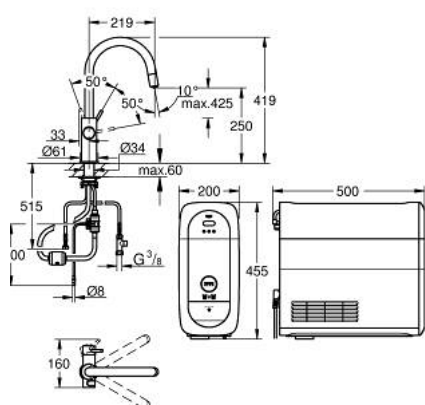

31 541 DC0 GROHE BLUE HOME ZESTAW STARTOWY Z WYCIĄGANĄ WYLEWKĄ W KSZTAŁCIE C

OPIS PRODUKTU (1/2)

- Colour: stal nierdzewna
- elementy składowe:
  - GROHE Blue Home jednouchwytna bateria kuchenna z filtrem do wody
  - montaż jednootworowy
  - wylewka C
  - przycisk umożliwiający uzyskanie trzech rodzajów schłodzonej wody pitnej
  - woda niegazowana, lekko gazowana, gazowana
  - GROHE LongLife trwała powłoka
  - GROHE SilkMove głowica ceramiczna 28 mm
  - wyciągana wylewka dla większej wygody
  - obrotowa wylewka, kąt obrotu 360°
  - oddzielne kanały dla wody przefiltrowanej i nieprzefiltrowanej
  - giętkie węże przyłączeniowe
  - GROHE Blue Home jednostka chłodząca
  - dostarcza 3 litry schłodzonej, gazowanej wody na godzinę
  - jednostka chłodząca 180 Watt, 230 V, 50 Hz
  - poziom hałasu w trybie czuwania 44 dB(A)
  - typ zabezpieczenia IP 21
  - znak CE
  - wymagane otwory wentylacyjne na dnie szafki kuchennej
  - Monitorowanie danych dotyczących zużycia filtra lub butli CO₂ za pomocą aplikacji GROHE Watersystems
  - powiadomienia Push o niskiej pojemności filtra oraz butli CO₂
  - Przesyłanie danych przez Bluetooth* i WIFI
  - dostępne na urządzeniach Apple** i Android
  - Zasięg Bluetooth (10 m) różni się w zależności od użytych materiałów ściennych i podłogowych między nadajnikiem a odbiornikiem
  - filtr GROHE Blue w rozmiarze S - głowica filtra z elastyczną regulacją twardości wody dla regionów o twardości wody powyżej 9° dKH
  - dla regionów o twardości wody poniżej 9° dKH należy zamówić filtr z węglem aktywnym 40 547 001
  - Pasujące filtry: filtr GROHE Blue w rozmiarze S, M, filtr GROHE Blue z węglem aktywnym, filtr GROHE Blue UltraSafe i GROHE Blue Magnez+Cynk