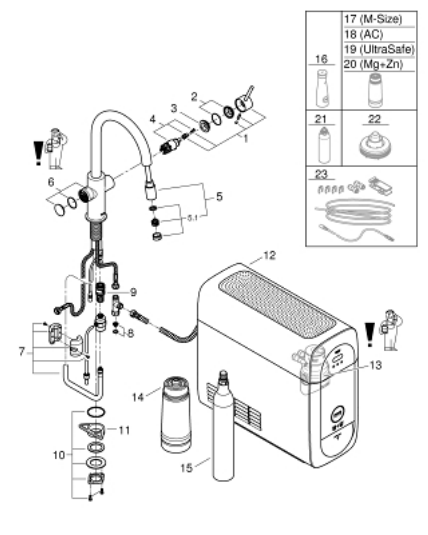

31 541 DC0 GROHE BLUE HOME ZESTAW STARTOWY Z WYCIĄGANĄ WYLEWKĄ W KSZTAŁCIE C

ELEMENTY ZAMIENNE, września 2021 – now

- 1: Dźwignia (Numer zamówienia 46957DC0)
 - 2: nakładka (Numer zamówienia 46581DC0)
 - 3: pierścień mocujący (Numer zamówienia 07419000)
 - 4: Głowica (Numer zamówienia 46580000)
 - 5: prysznic zlewozmywakowy (Numer zamówienia 48380DC0)
 - 5.1: Perlator (Numer zamówienia 48379DC0)
 - 6: Jednostka sterująca (Numer zamówienia 46958DC0)
 - 7: Hose for pull-out shower (Numer zamówienia 48378000)
 - 8: sitko (Numer zamówienia 47576000)
 - 9: szybkozłączka (Numer zamówienia 46315000)
 - 10: Zestaw mocowań (Numer zamówienia 48384000)
 - 11: Płyta stabilizująca (Numer zamówienia 05334000)
 - 12: Jednostka chłodząca (Numer zamówienia 40711001)
 - 13: Głowica filtra (Numer zamówienia 48344000)
 - 14: Filtr w rozmiarze S (Numer zamówienia 40404001)
 - 15: Zestaw startowy butli CO₂ 425 g (4 sztuki) (Numer zamówienia 40422000)
 - 16: Szklana karafka z korkiem (Numer zamówienia 40405001)*
 - 17: Filtr w rozmiarze M (Numer zamówienia 40430001)*
 - 18: Filtr z węglem aktywnym (Numer zamówienia 40547001)*
 - 19: Filtr UltraSafe (Numer zamówienia 40575002)*
 - 20: Filtr Magnez + Cynk (Numer zamówienia 40691002)*
 - 21: Wkład czyszczący (Numer zamówienia 40434001)*
 - 22: Adapter czyszczący (Numer zamówienia 40694000)*
 - 23: Zestaw przedłużek (Numer zamówienia 40843000)*
- Aksesoria opcjonalne