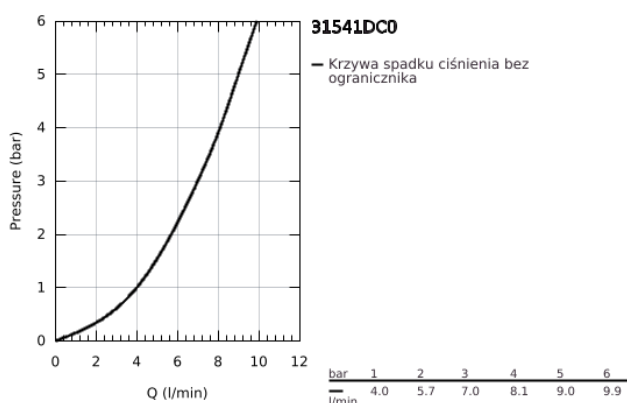

31 541 DC0 GROHE BLUE HOME ZESTAW STARTOWY Z WYCIĄGANĄ WYLEWKĄ W KSZTAŁCIE C

OPIS PRODUKTU (1/2)

- Colour: stal nierdzewna
- elementy składowe:
 - GROHE Blue Home jednouchwytna bateria kuchenna z filtrem do wody
 - montaż jednootworowy
 - wylewka C
 - przycisk umożliwiający uzyskanie trzech rodzajów schłodzonej wody pitnej
 - woda niegazowana, lekko gazowana, gazowana
 - GROHE LongLife trwała powłoka
 - GROHE SilkMove głowica ceramiczna 28 mm
 - wyciągana wylewka dla większej wygody
 - obrotowa wylewka, kąt obrotu 360°
 - oddzielne kanały dla wody przefiltrowanej i nieprzefiltrowanej
 - giętkie węże przyłączeniowe
 - GROHE Blue Home jednostka chłodząca
 - dostarcza 3 litry schłodzonej, gazowanej wody na godzinę
 - jednostka chłodząca 180 Watt, 230 V, 50 Hz
 - poziom hałasu w trybie czuwania 44 dB(A)
 - typ zabezpieczenia IP 21
 - znak CE
 - wymagane otwory wentylacyjne na dnie szafki kuchennej
 - Monitorowanie danych dotyczących zużycia filtra lub butli CO₂ za pomocą aplikacji GROHE Watersystems
 - powiadomienia Push o niskiej pojemności filtra oraz butli CO₂
 - Przesyłanie danych przez Bluetooth* i WIFI
 - dostępne na urządzeniach Apple** i Android
 - Zasięg Bluetooth (10 m) różni się w zależności od użytych materiałów ściennych i podłogowych między nadajnikiem a odbiornikiem
 - filtr GROHE Blue w rozmiarze S - głowica filtra z elastyczną regulacją twardości wody dla regionów o twardości wody powyżej 9° dKH
 - dla regionów o twardości wody poniżej 9° dKH należy zamówić filtr z węglem aktywnym 40 547 001
 - Pasujące filtry: filtr GROHE Blue w rozmiarze S, M, filtr GROHE Blue z węglem aktywnym, filtr GROHE Blue UltraSafe i GROHE Blue Magnez+Cynk