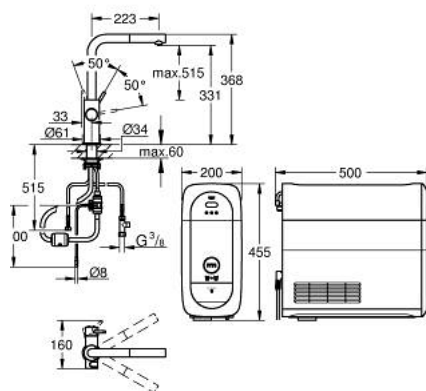

31 539 DC0 GROHE BLUE HOME ZESTAW STARTOWY Z WYCIĄGANĄ WYLEWKĄ W KSZTAŁCIE L

OPIS PRODUKTU (1/2)

- Colour: stal nierdzewna
- elementy składowe:
  - GROHE Blue Home jednouchwytowa bateria kuchenna z filtrem do wody
  - montaż jednootworowy
  - wylewka L
  - przycisk umożliwiający uzyskanie trzech rodzajów schłodzonej wody pitnej
  - woda niegazowana, lekko gazowana, gazowana
  - GROHE LongLife trwała powłoka
  - GROHE SilkMove głowica ceramiczna 28 mm
  - wyciągana wylewka dla większej wygody
  - obrotowa wylewka, kąt obrotu 360°
  - oddzielne kanały dla wody przefiltrowanej i nieprzefiltrowanej
  - giętkie węże przyłączeniowe
  - GROHE Blue Home jednostka chłodząca
  - dostarcza 3 litry schłodzonej, gazowanej wody na godzinę
  - jednostka chłodząca 180 Watt, 230 V, 50 Hz
  - poziom hałasu w trybie czuwania 44 dB(A)
  - typ zabezpieczenia IP 21
  - znak CE
  - wymagane otwory wentylacyjne na dnie szafki kuchennej
  - Monitorowanie danych dotyczących zużycia filtra lub butli CO₂ za pomocą aplikacji GROHE Watersystems
  - powiadomienia Push o niskiej pojemności filtra oraz butli CO₂
  - Przesyłanie danych przez Bluetooth* i WIFI
  - dostępne na urządzeniach Apple** i Android
  - Zasięg Bluetooth (10 m) różni się w zależności od użytych materiałów ściennych i podłogowych między nadajnikiem a odbiornikiem
  - filtr GROHE Blue w rozmiarze S - głowica filtra z elastyczną regulacją twardości wody dla regionów o twardości wody powyżej 9° dKH
  - dla regionów o twardości wody poniżej 9° dKH należy zamówić filtr z węglem aktywnym 40 547 001
  - Pasujące filtry: filtr GROHE Blue w rozmiarze S, M, filtr GROHE Blue z węglem aktywnym, filtr GROHE Blue UltraSafe i GROHE Blue Magnez+Cynk