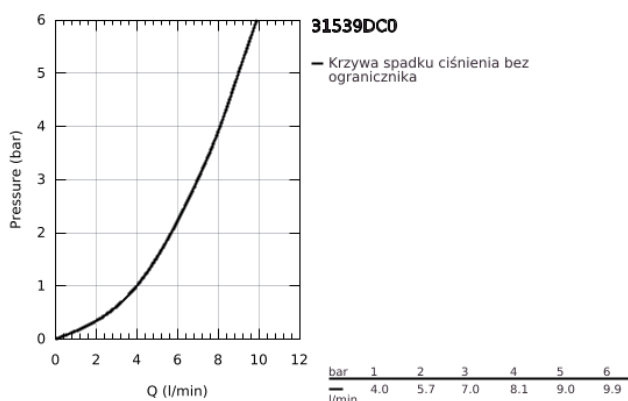

31 539 DC0 GROHE BLUE HOME ZESTAW STARTOWY Z WYCIĄGANĄ WYLEWKĄ W KSZTAŁCIE L

OPIS PRODUKTU (1/2)

- Colour: stal nierdzewna
- elementy składowe:
 - GROHE Blue Home jednouchwytowa bateria kuchenna z filtrem do wody
 - montaż jednootworowy
 - wylewka L
 - przycisk umożliwiający uzyskanie trzech rodzajów schłodzonej wody pitnej
 - woda niegazowana, lekko gazowana, gazowana
 - GROHE LongLife trwała powłoka
 - GROHE SilkMove głowica ceramiczna 28 mm
 - wyciągana wylewka dla większej wygody
 - obrotowa wylewka, kąt obrotu 360°
 - oddzielne kanały dla wody przefiltrowanej i nieprzefiltrowanej
 - giętkie węże przyłączeniowe
 - GROHE Blue Home jednostka chłodząca
 - dostarcza 3 litry schłodzonej, gazowanej wody na godzinę
 - jednostka chłodząca 180 Watt, 230 V, 50 Hz
 - poziom hałasu w trybie czuwania 44 dB(A)
 - typ zabezpieczenia IP 21
 - znak CE
 - wymagane otwory wentylacyjne na dnie szafki kuchennej
 - Monitorowanie danych dotyczących zużycia filtra lub butli CO₂ za pomocą aplikacji GROHE Watersystems
 - powiadomienia Push o niskiej pojemności filtra oraz butli CO₂
 - Przesyłanie danych przez Bluetooth* i WIFI
 - dostępne na urządzeniach Apple** i Android
 - Zasięg Bluetooth (10 m) różni się w zależności od użytych materiałów ściennych i podłogowych między nadajnikiem a odbiornikiem
 - filtr GROHE Blue w rozmiarze S - głowica filtra z elastyczną regulacją twardości wody dla regionów o twardości wody powyżej 9° dKH
 - dla regionów o twardości wody poniżej 9° dKH należy zamówić filtr z węglem aktywnym 40 547 001
 - Pasujące filtry: filtr GROHE Blue w rozmiarze S, M, filtr GROHE Blue z węglem aktywnym, filtr GROHE Blue UltraSafe i GROHE Blue Magnez+Cynk