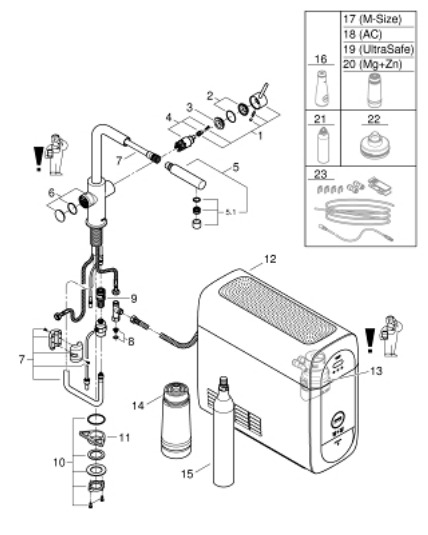

31 539 DC0 GROHE BLUE HOME ZESTAW STARTOWY Z WYCIĄGANĄ WYLEWKĄ W Kształcie L

ELEMENTY ZAMIENNE, września 2021 – now

- 1: Dźwignia (Numer zamówienia 46957DC0)
 - 2: nakładka (Numer zamówienia 46581DC0)
 - 3: pierścień mocujący (Numer zamówienia 07419000)
 - 4: Głowica (Numer zamówienia 46580000)
 - 5: prysznic zlewozmywakowy (Numer zamówienia 46999DC0)
 - 5.1: Mousseur GROHE Blue L spout (Numer zamówienia 48194DC0)
 - 6: Jednostka sterująca (Numer zamówienia 46958DC0)
 - 7: Hose for pull-out shower (Numer zamówienia 48378000)
 - 8: sitko (Numer zamówienia 47576000)
 - 9: szybkozłączka (Numer zamówienia 46315000)
 - 10: Zestaw mocowań (Numer zamówienia 48384000)
 - 11: Płyta stabilizująca (Numer zamówienia 05334000)
 - 12: Jednostka chłodząca (Numer zamówienia 40711001)
 - 13: Głowica filtra (Numer zamówienia 48344000)
 - 14: Filtr w rozmiarze S (Numer zamówienia 40404001)
 - 15: Zestaw startowy butli CO₂ 425 g (4 sztuki) (Numer zamówienia 40422000)
 - 16: Szklana karafka z korkiem (Numer zamówienia 40405001)*
 - 17: Filtr w rozmiarze M (Numer zamówienia 40430001)*
 - 18: Filtr z węglem aktywnym (Numer zamówienia 40547001)*
 - 19: Filtr UltraSafe (Numer zamówienia 40575002)*
 - 20: Filtr Magnez + Cynk (Numer zamówienia 40691002)*
 - 21: Wkład czyszczący (Numer zamówienia 40434001)*
 - 22: Adapter czyszczący (Numer zamówienia 40694000)*
 - 23: Zestaw przedłużek (Numer zamówienia 40843000)*
- Aksesoria opcjonalne