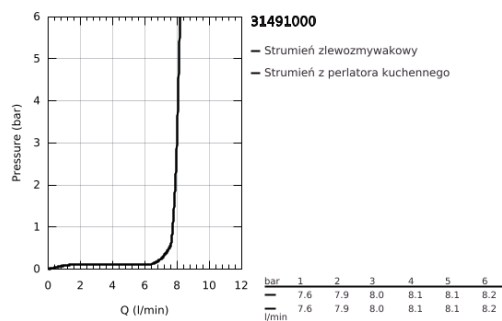

31 491 000 CONCETTO JEDNOUCHWYTOWA BATERIA ZLEWOZMYWAKOWA, DN 15

OPIS PRODUKTU

- Colour: chrom
- montaż jednootworowy
- GROHE LongLife trwała powłoka
- GROHE SilkMove głowica ceramiczna 28 mm
- regulator przepływu
- zintegrowany ogranicznik temperatury
- profesjonalny natrysk z 2 rodzajami strumienia
- GROHFlexx elastyczny, higieniczny wąż santoprenowy
- przełącznik: strumień laminarny / prysznic SpeedClean
- automatyczne przełączanie na strumień laminarny
- MagneticDocking łatwe i precyzyjne dokowanie wyciąganej wylewki do pozycji wyjściowej
- wylewka obrotowa
- kąt obrotu 360°
- zabezpieczenie przed przepływem zwrotnym
- giętkie węże przyłączeniowe
- metalowy zestaw montażowy
- maksymalne natężenie przepływu (przy 3 barach): 8 l/min

31 491 000 **CONCETTO JEDNOUCHWYTOWA BATERIA ZLEWOZMYWAKOWA, DN 15**

ELEMENTY ZAMIENNE, kwietnia 2022 – now

- 1: Dźwignia (Numer zamówienia 46966000)
- 2: Głowica (Numer zamówienia 46963000)
- 3: prysznic zlewozmywakowy (Numer zamówienia 46967000)
- 3.1: Regulator strumienia (Numer zamówienia 48347000)
- 4: Wąż prysznicowy (Numer zamówienia 46968KK0)
- 5: Zawór zwrotny (Numer zamówienia 08565000)
- 6: sitko (Numer zamówienia 0676800M)
- 7: Płyta stabilizująca (Numer zamówienia 05334000)
- 8: Zestaw mocowań (Numer zamówienia 48384000)