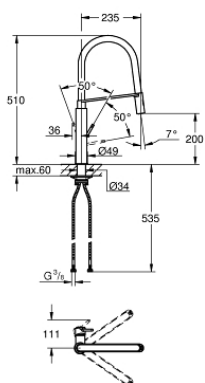

31 491 000 CONCETTO JEDNOUCHWYTOWA BATERIA ZLEWOZMYWAKOWA, DN 15

OPIS PRODUKTU

- Colour: chrom
- montaż jednootworowy
- GROHE LongLife trwała powłoka
- GROHE SilkMove głowica ceramiczna 28 mm
- regulator przepływu
- zintegrowany ogranicznik temperatury
- profesjonalny natrysk z 2 rodzajami strumienia
- GROHFlexx elastyczny, higieniczny wąż santoprenowy
- przełącznik: strumień laminarny / prysznic SpeedClean
- automatyczne przełączanie na strumień laminarny
- MagneticDocking łatwe i precyzyjne dokowanie wyciąganej wylewki do pozycji wyjściowej
- wylewka obrotowa
- kąt obrotu 360°
- zabezpieczenie przed przepływem zwrotnym
- giętkie węże przyłączeniowe
- metalowy zestaw montażowy
- maksymalne natężenie przepływu (przy 3 barach): 8 l/min

31 491 000 **CONCETTO JEDNOUCHWYTOWA BATERIA ZLEWOZMYWAKOWA, DN 15**

ELEMENTY ZAMIENNE, kwietnia 2022 – now

- 1: Dźwignia (Numer zamówienia 46966000)
- 2: Głowica (Numer zamówienia 46963000)
- 3: prysznic zlewozmywakowy (Numer zamówienia 46967000)
- 3.1: Regulator strumienia (Numer zamówienia 48347000)
- 4: Wąż prysznicowy (Numer zamówienia 46968KK0)
- 5: Zawór zwrotny (Numer zamówienia 08565000)
- 6: sitko (Numer zamówienia 0676800M)
- 7: Płyta stabilizująca (Numer zamówienia 05334000)
- 8: Zestaw mocowań (Numer zamówienia 48384000)