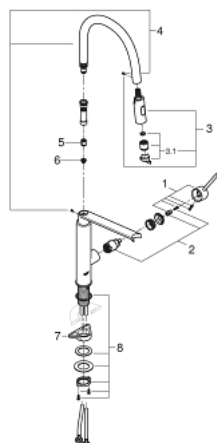

31 491 000 CONCETTO JEDNOUCHWYTOWA BATERIA ZLEWOZMYWAKOWA, DN 15

OPIS PRODUKTU

- Colour: chrom
- montaż jednootworowy
- GROHE LongLife trwała powłoka
- GROHE SilkMove głowica ceramiczna 28 mm
- regulator przepływu
- zintegrowany ogranicznik temperatury
- profesjonalny natrysk z 2 rodzajami strumienia
- GROHFlexx elastyczny, higieniczny wąż santoprenowy
- przełącznik: strumień laminarny / prysznic SpeedClean
- automatyczne przełączanie na strumień laminarny
- MagneticDocking łatwe i precyzyjne dokowanie wyciąganej wylewki do pozycji wyjściowej
- wylewka obrotowa
- kąt obrotu 360°
- zabezpieczenie przed przepływem zwrotnym
- giętkie węże przyłączeniowe
- metalowy zestaw montażowy
- maksymalne natężenie przepływu (przy 3 barach): 8 l/min

31 491 000 **CONCETTO JEDNOUCHWYTOWA BATERIA ZLEWOZMYWAKOWA, DN 15**

ELEMENTY ZAMIENNE, kwietnia 2022 – now

- 1: Dźwignia (Numer zamówienia 46966000)
- 2: Głowica (Numer zamówienia 46963000)
- 3: prysznic zlewozmywakowy (Numer zamówienia 46967000)
- 3.1: Regulator strumienia (Numer zamówienia 48347000)
- 4: Wąż prysznicowy (Numer zamówienia 46968KK0)
- 5: Zawór zwrotny (Numer zamówienia 08565000)
- 6: sitko (Numer zamówienia 0676800M)
- 7: Płyta stabilizująca (Numer zamówienia 05334000)
- 8: Zestaw mocowań (Numer zamówienia 48384000)