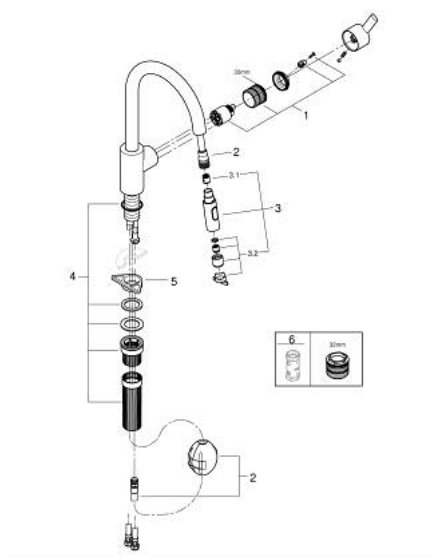

## 31 486 001 FEEL JEDNOUCHWYTOWA BATERIA ZLEWOZMYWAKOWA, DN 15

### OPIS PRODUKTU

- Colour: chrom
- wysoka wylewka
- montaż jednootworowy
- GROHE SilkMove głowica ceramiczna 35 mm
- GROHE LongLife trwała powłoka
- Easy Docking Function łatwe chowanie wyciąganej wylewki
- osobne kanały wodne - brak kontaktu wody z ołowiem i niklem
- wyciągana wylewka dla większej wygody
- z dwoma rodzajami strumienia
- regulowany ogranicznik strumienia przepływu
- obrotowa wylewka, kąt obrotu 360°
- zabezpieczenie przed przepływem zwrotnym
- giętkie węże przyłączeniowe
- system szybkiego montażu
- QuickMount included

### ELEMENTY ZAMIENNE, września 2023 – now

- 1: Głowica (Numer zamówienia 46374000)
  - 2: Wąż do baterii zlewozmywakowych z wyciąganą wylewką z podwójnym strumieniem splukującym lub z perlatoorem (Numer zamówienia 48293000)
  - 3: prysznic zlewozmywakowy (Numer zamówienia 48416000)
  - 3.1: Zawór zwrotny (Numer zamówienia 08565000)
  - 3.2: Regulator strumienia (Numer zamówienia 48347000)
  - 4: Zestaw montażowy (Numer zamówienia 48477000)
  - 5: Płyta stabilizująca (Numer zamówienia 05334000)
  - 6: klucz nasadowy (Numer zamówienia 19332000)\*
- Aksesoria opcjonalne