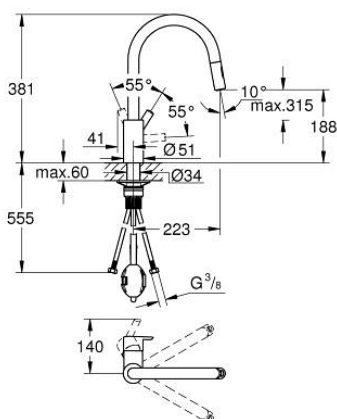

## 31 486 001 FEEL JEDNOUCHWYTOWA BATERIA ZLEWOZMYWAKOWA, DN 15

### OPIS PRODUKTU

- Colour: chrom
- wysoka wylewka
- montaż jednootworowy
- GROHE SilkMove głowica ceramiczna 35 mm
- GROHE LongLife trwała powłoka
- Easy Docking Function łatwe chowanie wyciąganej wylewki
- osobne kanały wodne - brak kontaktu wody z ołowiem i niklem
- wyciągana wylewka dla większej wygody
- z dwoma rodzajami strumienia
- regulowany ogranicznik strumienia przepływu
- obrotowa wylewka, kąt obrotu 360°
- zabezpieczenie przed przepływem zwrotnym
- giętkie węże przyłączeniowe
- system szybkiego montażu
- QuickMount included

### ELEMENTY ZAMIENNE, września 2023 – now

- 1: Głowica (Numer zamówienia 46374000)
  - 2: Wąż do baterii zlewozmywakowych z wyciąganą wylewką z podwójnym strumieniem splukującym lub z perlatoorem (Numer zamówienia 48293000)
  - 3: prysznic zlewozmywakowy (Numer zamówienia 48416000)
  - 3.1: Zawór zwrotny (Numer zamówienia 08565000)
  - 3.2: Regulator strumienia (Numer zamówienia 48347000)
  - 4: Zestaw montażowy (Numer zamówienia 48477000)
  - 5: Płyta stabilizująca (Numer zamówienia 05334000)
  - 6: klucz nasadowy (Numer zamówienia 19332000)\*
- Aksesoria opcjonalne