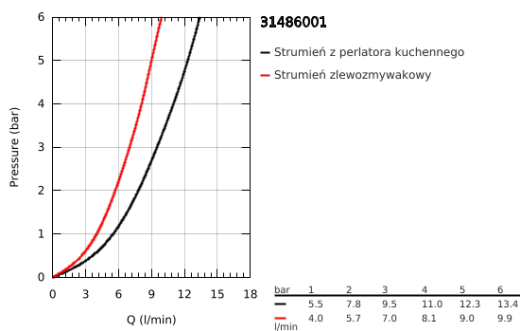

## 31 486 001 FEEL JEDNOUCHWYTOWA BATERIA ZLEWOZMYWAKOWA, DN 15

### OPIS PRODUKTU

- Colour: chrom
- wysoka wylewka
- montaż jednootworowy
- GROHE SilkMove głowica ceramiczna 35 mm
- GROHE LongLife trwała powłoka
- Easy Docking Function łatwe chowanie wyciąganej wylewki
- osobne kanały wodne - brak kontaktu wody z ołowiem i niklem
- wyciągana wylewka dla większej wygody
- z dwoma rodzajami strumienia
- regulowany ogranicznik strumienia przepływu
- obrotowa wylewka, kąt obrotu 360°
- zabezpieczenie przed przepływem zwrotnym
- giętkie węże przyłączeniowe
- system szybkiego montażu
- QuickMount included