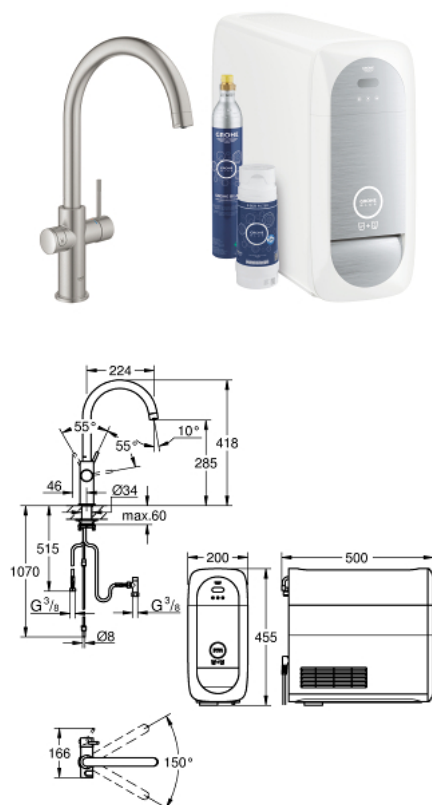

## 31 455 DC1 GROHE BLUE HOME ZESTAW STARTOWY Z WYLEWKĄ W KSZTAŁCIE C

### OPIS PRODUKTU (1/2)

- Colour: stal nierdzewna
- elementy składowe:
  - GROHE Blue Home jednouchwytowa bateria kuchenna z filtrem do wody
  - montaż jednootworowy
  - wylewka C
  - przycisk umożliwiający uzyskanie trzech rodzajów schłodzonej wody pitnej
  - woda niegazowana, lekko gazowana, gazowana
  - GROHE LongLife trwała powłoka
  - GROHE SilkMove głowica ceramiczna 28 mm
  - obrotowa wylewka, kąt obrotu 150°
  - oddzielne kanały dla wody przefiltrowanej i nieprzefiltrowanej
  - giętkie węże przyłączeniowe
  - GROHE Blue Home jednostka chłodząca
  - dostarcza 3 litry schłodzonej, gazowanej wody na godzinę
  - jednostka chłodząca 180 Watt, 230 V, 50 Hz
  - poziom hałasu w trybie czuwania 44 dB(A)
  - typ zabezpieczenia IP 21
  - znak CE
  - wymagane otwory wentylacyjne na dnie szafki kuchennej
  - Monitorowanie danych dotyczących zużycia filtra lub butli CO<sub>2</sub> za pomocą aplikacji GROHE Watersystems
  - powiadomienia Push o niskiej pojemności filtra oraz butli CO<sub>2</sub>
  - Przesyłanie danych przez Bluetooth\* i WIFI
  - dostępne na urządzeniach Apple\*\* i Android
  - Zasięg Bluetooth (10 m) różni się w zależności od użytych materiałów ściennych i podłogowych między nadajnikiem a odbiornikiem
  - filtr GROHE Blue w rozmiarze S - głowica filtra z elastyczną regulacją twardości wody dla regionów o twardości wody powyżej 9 ° dKH
  - dla regionów o twardości wody poniżej 9 ° dKH należy zamówić filtr z węglem aktywnym 40 547 001
  - Pasujące filtry: filtr GROHE Blue w rozmiarze S, M, filtr GROHE Blue z węglem aktywnym, filtr GROHE Blue UltraSafe i GROHE Blue Magnez+Cynk
  - GROHE Blue butla CO<sub>2</sub> 425 g