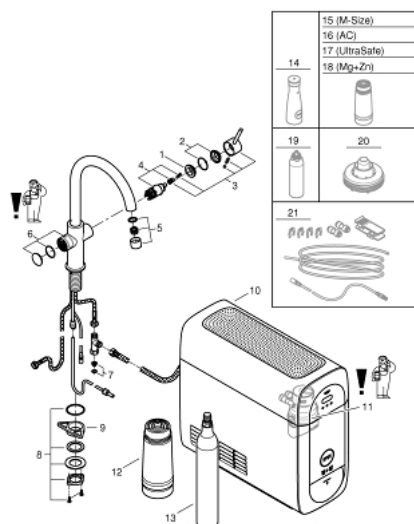

31 455 DC1 GROHE BLUE HOME ZESTAW STARTOWY Z WYLEWKĄ W KSZTAŁCIE C

ELEMENTY ZAMIENNE, września 2021 – now

1. 1: pierścień mocujący (Numer zamówienia 07419000)
   - 2: nakładka (Numer zamówienia 46581DC0)
   - 3: Dźwignia (Numer zamówienia 46957DC0)
   - 4: Głowica (Numer zamówienia 46580000)
   - 5: Kontrola przepływu (Numer zamówienia 48343DC0)
   - 6: Jednostka sterująca (Numer zamówienia 46958DC0)
   - 7: sitko (Numer zamówienia 47576000)
   - 8: Zestaw mocowań (Numer zamówienia 48384000)
   - 9: Płyta stabilizująca (Numer zamówienia 05334000)
   - 10: Jednostka chłodząca (Numer zamówienia 40711001)
   - 11: Głowica filtra (Numer zamówienia 48344000)
   - 12: Filtr w rozmiarze S (Numer zamówienia 40404001)
   - 13: Zestaw startowy butli CO₂ 425 g (4 sztuki) (Numer zamówienia 40422000)
   - 14: Szklana karafka (Numer zamówienia 40405000)*
   - 15: Filtr w rozmiarze M (Numer zamówienia 40430001)*
   - 16: Filtr z węglem aktywnym (Numer zamówienia 40547001)*
   - 17: Filtr UltraSafe (Numer zamówienia 40575001)*
   - 18: Filtr magnezowy (Numer zamówienia 40691001)*
   - 19: Wkład czyszczący (Numer zamówienia 40434001)*
   - 20: Adapter czyszczący (Numer zamówienia 40694000)*
   - 21: Zestaw przedłużek (Numer zamówienia 40843000)*
2. Aksesoria opcjonalne