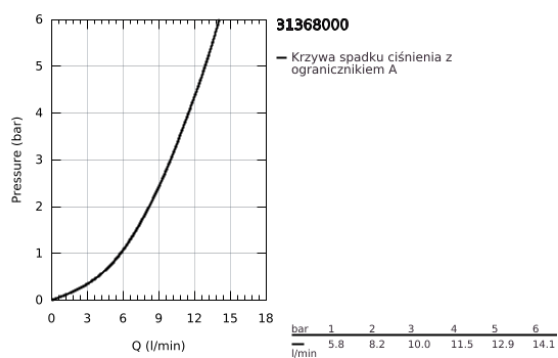

## 31 368 000 BAULOOP JEDNOUCHWYTOWA BATERIA ZLEWOZMYWAKOWA, DN 15

### OPIS PRODUKTU

- Colour: chrom
- wysoka wylewka
- montaż jednootworowy
- GROHE LongLife trwała powłoka
- GROHE SmoothControl głowica ceramiczna 28 mm
- wylewka z perlatozem
- obrotowa wylewka, kąt obrotu 360°
- giętkie węże przyłączeniowe
- system szybkiego montażu
- maksymalne natężenie przepływu (przy 3 barach): 10 l/min
- min. rekomendowane ciśnienie 1,0 bar