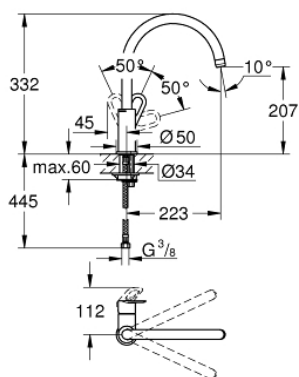

## 31 368 000 BAULOOP JEDNOUCHWYTOWA BATERIA ZLEWOZMYWAKOWA, DN 15

### OPIS PRODUKTU

- Colour: chrom
- wysoka wylewka
- montaż jednootworowy
- GROHE LongLife trwała powłoka
- GROHE SmoothControl głowica ceramiczna 28 mm
- wylewka z perlatozem
- obrotowa wylewka, kąt obrotu 360°
- giętkie węże przyłączeniowe
- system szybkiego montażu
- maksymalne natężenie przepływu (przy 3 barach): 10 l/min
- min. rekomendowane ciśnienie 1,0 bar

### ELEMENTY ZAMIENNE, listopada 2018 – now

- 1: Dźwignia (Numer zamówienia 46779000)
  - 2: Głowica (Numer zamówienia 46580000)
  - 3: Perlator (Numer zamówienia 13928000)
  - 4: Przeciwzłącze śrubowe (Numer zamówienia 46249000)
  - 5: pierścień mocujący (Numer zamówienia 46715000)
  - 6: nakładka (Numer zamówienia 46581000)
  - 7: klucz nasadowy (Numer zamówienia 19017000)\*
- Aksesoria opcjonalne