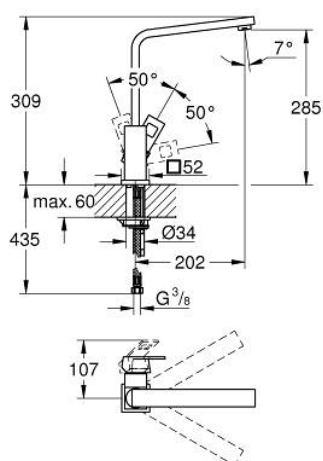

31 255 000 EUROCUBE JEDNOUCHWYTOWA BATERIA ZLEWOZMYWAKOWA, DN 15

OPIS PRODUKTU

- Colour: chrom
- wysoka wylewka
- montaż jednourówowy
- GROHE LongLife trwała powłoka
- GROHE SilkMove głowica ceramiczna 28 mm
- perlator
- obrotowa wylewka
- kąt obrotu 90°
- giętke węże przyłączeniowe
- system szybkiego montażu
- maksymalne natężenie przepływu (przy 3 barach): 9,5 l/min
- min. rekomendowane ciśnienie 1,0 bar

31 255 000 EUROCUBE JEDNOUCHWYTOWA BATERIA ZLEWOZMYWAKOWA, DN 15

ELEMENTY ZAMIENNE, września 2010 – now

- 1: Dźwignia (Numer zamówienia 46788000)
- 2: nakładka (Numer zamówienia 46581000)
- 3: pierścień mocujący (Numer zamówienia 07419000)
- 4: Głowica (Numer zamówienia 46580000)
- 5: Wylewka (Numer zamówienia 13330000)
- 5.1: Perlator (Numer zamówienia 13929000)
- 6: Przeciwzłącze śrubowe (Numer zamówienia 46671000)
- 7: klucz nasadowy (Numer zamówienia 19017000)*