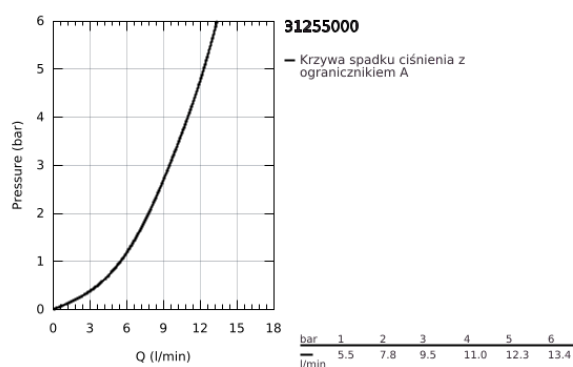

31 255 000 EUROCUBE JEDNOUCHWYTOWA BATERIA ZLEWOZMYWAKOWA, DN 15

OPIS PRODUKTU

- Colour: chrom
- wysoka wylewka
- montaż jednourówowy
- GROHE LongLife trwała powłoka
- GROHE SilkMove głowica ceramiczna 28 mm
- perlator
- obrotowa wylewka
- kąt obrotu 90°
- giętke węże przyłączeniowe
- system szybkiego montażu
- maksymalne natężenie przepływu (przy 3 barach): 9,5 l/min
- min. rekomendowane ciśnienie 1,0 bar

31 255 000 EUROCUBE JEDNOUCHWYTOWA BATERIA ZLEWOZMYWAKOWA, DN 15

ELEMENTY ZAMIENNE, września 2010 – now

- 1: Dźwignia (Numer zamówienia 46788000)
- 2: nakładka (Numer zamówienia 46581000)
- 3: pierścień mocujący (Numer zamówienia 07419000)
- 4: Głowica (Numer zamówienia 46580000)
- 5: Wylewka (Numer zamówienia 13330000)
- 5.1: Perlator (Numer zamówienia 13929000)
- 6: Przeciwzłącze śrubowe (Numer zamówienia 46671000)
- 7: klucz nasadowy (Numer zamówienia 19017000)*