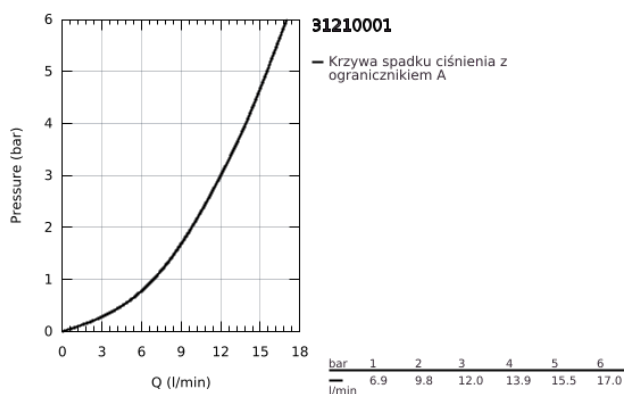

## 31 210 001 CONCETTO JEDNOUCHWYTOWA BATERIA ZLEWOZMYWAKOWA, DN 15

### OPIS PRODUKTU

- Colour: chrom
- do montażu podokiennego
- średnia wylewka
- montaż jednootworowy
- GROHE LongLife trwała powłoka
- GROHE SilkMove głowica ceramiczna 35 mm
- perlator
- regulowany ogranicznik strumienia przepływu
- obrotowa wylewka
- kąt obrotu 140°
- niedemontowalne gniazdo, wysokość: 30 mm
- giętkie węże przyłączeniowe
- maksymalne natężenie przepływu (przy 3 barach): 13 l/min

### 31 210 001 **CONCETTO JEDNOUCHWYTOWA BATERIA ZLEWOZMYWAKOWA, DN 15**