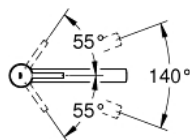

### OPIS PRODUKTU

- Colour: chrom
- do montażu podokiennego
- średnia wylewka
- montaż jednootworowy
- GROHE LongLife trwała powłoka
- GROHE SilkMove głowica ceramiczna 35 mm
- perlator
- regulowany ogranicznik strumienia przepływu
- obrotowa wylewka
- kąt obrotu 140°
- niedemontowalne gniazdo, wysokość: 30 mm
- giętkie węże przyłączeniowe
- maksymalne natężenie przepływu (przy 3 barach): 13 l/min