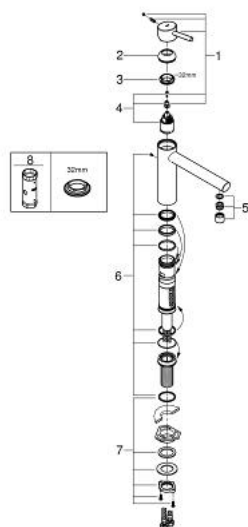

## 31 210 001 CONCETTO JEDNOUCHWYTOWA BATERIA ZLEWOZMYWAKOWA, DN 15

### OPIS PRODUKTU

- Colour: chrom
- do montażu podokiennego
- średnia wylewka
- montaż jednootworowy
- GROHE LongLife trwała powłoka
- GROHE SilkMove głowica ceramiczna 35 mm
- perlator
- regulowany ogranicznik strumienia przepływu
- obrotowa wylewka
- kąt obrotu 140°
- niedemontowalne gniazdo, wysokość: 30 mm
- giętkie węże przyłączeniowe
- maksymalne natężenie przepływu (przy 3 barach): 13 l/min

### 31 210 001 **CONCETTO JEDNOUCHWYTOWA BATERIA ZLEWOZMYWAKOWA, DN 15**

#### **ELEMENTY ZAMIENNE**, czerwca 2010 – now

- 1: Dźwignia (Numer zamówienia 46822000)
- 2: nakładka (Numer zamówienia 46492000)
- 3: pierścień z gwintem (Numer zamówienia 46759000)
- 4: Głowica (Numer zamówienia 46374000)
- 5: Perlator (Numer zamówienia 06574000)
- 6: zestaw uszczeltek (Numer zamówienia 46760000)
- 7: Przeciwzłaczę śrubowe (Numer zamówienia 46078000)
- 8: klucz nasadowy (Numer zamówienia 19332000)\*