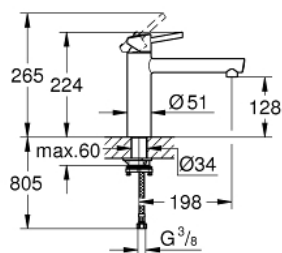

## 31 210 001 CONCETTO JEDNOUCHWYTOWA BATERIA ZLEWOZMYWAKOWA, DN 15

### OPIS PRODUKTU

- Colour: chrom
- do montażu podokiennego
- średnia wylewka
- montaż jednootworowy
- GROHE LongLife trwała powłoka
- GROHE SilkMove głowica ceramiczna 35 mm
- perlator
- regulowany ogranicznik strumienia przepływu
- obrotowa wylewka
- kąt obrotu 140°
- niedemontowalne gniazdo, wysokość: 30 mm
- giętkie węże przyłączeniowe
- maksymalne natężenie przepływu (przy 3 barach): 13 l/min

### 31 210 001 **CONCETTO JEDNOUCHWYTOWA BATERIA ZLEWOZMYWAKOWA, DN 15**

#### **ELEMENTY ZAMIENNE**, czerwca 2010 – now

- 1: Dźwignia (Numer zamówienia 46822000)
- 2: nakładka (Numer zamówienia 46492000)
- 3: pierścień z gwintem (Numer zamówienia 46759000)
- 4: Głowica (Numer zamówienia 46374000)
- 5: Perlator (Numer zamówienia 06574000)
- 6: zestaw uszczeltek (Numer zamówienia 46760000)
- 7: Przeciwzłaczę śrubowe (Numer zamówienia 46078000)
- 8: klucz nasadowy (Numer zamówienia 19332000)\*