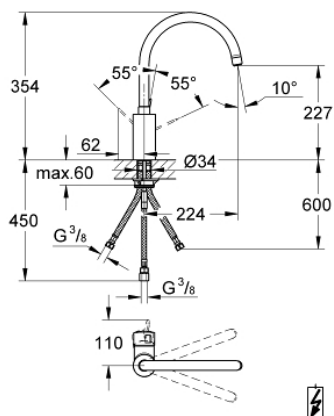

31 180 000 EUROSMART COSMOPOLITAN JEDNOUCHWYTOWA BATERIA ZLEWOZMYWAKOWA, DN 15

OPIS PRODUKTU

- Colour: chrom
- do otwartych term bezciśnieniowych
- wysoka wylewka
- montaż jednootworowy
- GROHE LongLife trwała powłoka
- GROHE SilkMove głowica ceramiczna 35 mm
- regulator strumienia
- regulowany ogranicznik strumienia przepływu
- obrotowa wylewka
- wybór kąta obrotu : 0° / 150° / 360°
- giętkie węże przyłączeniowe
- system szybkiego montażu
- maksymalne natężenie przepływu (przy 3 barach): 7,5 l/min

31 180 000 EUROSMART COSMOPOLITAN JEDNOUCHWYTOWA BATERIA ZLEWOZMYWAKOWA, DN 15

ELEMENTY ZAMIENNE, kwietnia 2010 – now

- 1: Dźwignia (Numer zamówienia 46683000)
- 2: Screw coupling (Numer zamówienia 46460000)
- 3: Głowica (Numer zamówienia 46558000)
- 4: Wylewka (Numer zamówienia 13310000)
- 4.1: pierścień z osłoną (Numer zamówienia 0128500M)
- 4.2: pierścień zabezpieczający (Numer zamówienia 0485300M)
- 4.3: Regulator strumienia (Numer zamówienia 07757000)
- 5: Przeciwzłazce śrubowe (Numer zamówienia 46249000)
- 6: klucz nasadowy (Numer zamówienia 19017000)*
- 7: klucz nasadowy (Numer zamówienia 19332000)*