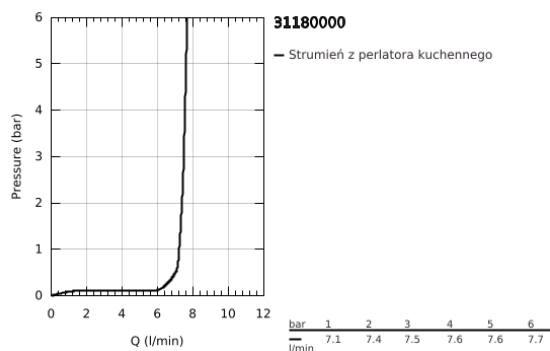

31 180 000 EUROSMART COSMOPOLITAN JEDNOUCHWYTOWA BATERIA ZLEWOZMYWAKOWA, DN 15

OPIS PRODUKTU

- Colour: chrom
- do otwartych term bezciśnieniowych
- wysoka wylewka
- montaż jednootworowy
- GROHE LongLife trwała powłoka
- GROHE SilkMove głowica ceramiczna 35 mm
- regulator strumienia
- regulowany ogranicznik strumienia przepływu
- obrotowa wylewka
- wybór kąta obrotu : 0° / 150° / 360°
- giętkie węże przyłączeniowe
- system szybkiego montażu
- maksymalne natężenie przepływu (przy 3 barach): 7,5 l/min

31 180 000 EUROSMART COSMOPOLITAN JEDNOUCHWYTOWA BATERIA ZLEWOZMYWAKOWA, DN 15

ELEMENTY ZAMIENNE, kwietnia 2010 – now

- 1: Dźwignia (Numer zamówienia 46683000)
- 2: Screw coupling (Numer zamówienia 46460000)
- 3: Głowica (Numer zamówienia 46558000)
- 4: Wylewka (Numer zamówienia 13310000)
- 4.1: pierścień z osłoną (Numer zamówienia 0128500M)
- 4.2: pierścień zabezpieczający (Numer zamówienia 0485300M)
- 4.3: Regulator strumienia (Numer zamówienia 07757000)
- 5: Przeciwzłazce śrubowe (Numer zamówienia 46249000)
- 6: klucz nasadowy (Numer zamówienia 19017000)*
- 7: klucz nasadowy (Numer zamówienia 19332000)*