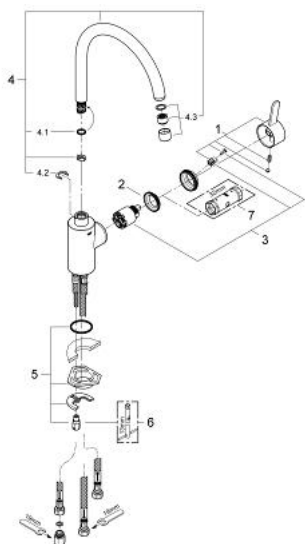

31 180 000 EUROSMART COSMOPOLITAN JEDNOUCHWYTOWA BATERIA ZLEWOZMYWAKOWA, DN 15

OPIS PRODUKTU

- Colour: chrom
- do otwartych term bezciśnieniowych
- wysoka wylewka
- montaż jednootworowy
- GROHE LongLife trwała powłoka
- GROHE SilkMove głowica ceramiczna 35 mm
- regulator strumienia
- regulowany ogranicznik strumienia przepływu
- obrotowa wylewka
- wybór kąta obrotu : 0° / 150° / 360°
- giętkie węże przyłączeniowe
- system szybkiego montażu
- maksymalne natężenie przepływu (przy 3 barach): 7,5 l/min

31 180 000 EUROSMART COSMOPOLITAN JEDNOUCHWYTOWA BATERIA ZLEWOZMYWAKOWA, DN 15

ELEMENTY ZAMIENNE, kwietnia 2010 – now

- 1: Dźwignia (Numer zamówienia 46683000)
- 2: Screw coupling (Numer zamówienia 46460000)
- 3: Głowica (Numer zamówienia 46558000)
- 4: Wylewka (Numer zamówienia 13310000)
- 4.1: pierścień z osłoną (Numer zamówienia 0128500M)
- 4.2: pierścień zabezpieczający (Numer zamówienia 0485300M)
- 4.3: Regulator strumienia (Numer zamówienia 07757000)
- 5: Przeciwzłazce śrubowe (Numer zamówienia 46249000)
- 6: klucz nasadowy (Numer zamówienia 19017000)*
- 7: klucz nasadowy (Numer zamówienia 19332000)*