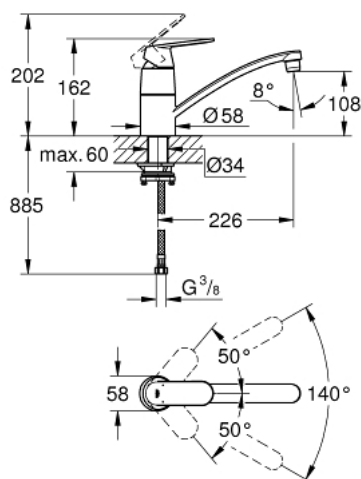

31 170 000 EUROSMART COSMOPOLITAN JEDNOUCHWYTOWA BATERIA ZLEWOZMYWAKOWA, DN 15

OPIS PRODUKTU

- Colour: chrom
- do montażu podokiennego
- średnia wylewka
- montaż jednootworowy
- GROHE LongLife trwała powłoka
- GROHE SilkMove głowica ceramiczna 46 mm
- regulowany ogranicznik strumienia przepływu
- perlator
- obrotowa wylewka
- kąt obrotu 140°
- niedemontowalne gniazdo, wysokość: 30 mm
- giętkie węże przyłączeniowe
- maksymalne natężenie przepływu (przy 3 barach): 13 l/min

31 170 000 EUROSMART COSMOPOLITAN JEDNOUCHWYTOWA BATERIA ZLEWOZMYWAKOWA, DN 15

ELEMENTY ZAMIENNE, grudnia 2017 – now

- 1: Dźwignia (Numer zamówienia 46685000)
- 2: nakładka (Numer zamówienia 46601000)
- 3: Głowica (Numer zamówienia 46048000)
- 4: zestaw uszczelek (Numer zamówienia 46429SA0)
- 5: Perlator (Numer zamówienia 13928000)
- 6: Wylewka (Numer zamówienia 13311000)
- 7: Zestaw mocowań (Numer zamówienia 48384000)