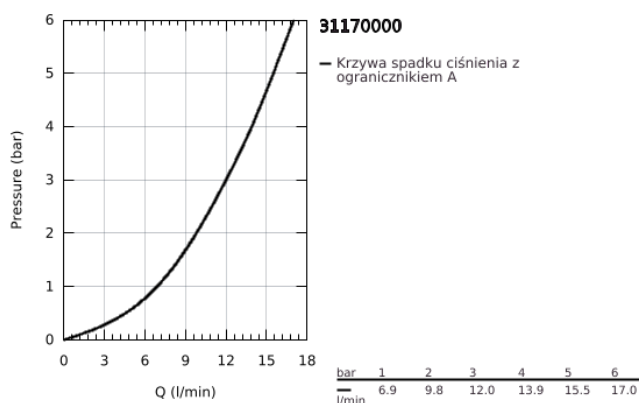

31 170 000 EUROSMART COSMOPOLITAN JEDNOUCHWYTOWA BATERIA ZLEWOZMYWAKOWA, DN 15

OPIS PRODUKTU

- Colour: chrom
- do montażu podokiennego
- średnia wylewka
- montaż jednootworowy
- GROHE LongLife trwała powłoka
- GROHE SilkMove głowica ceramiczna 46 mm
- regulowany ogranicznik strumienia przepływu
- perlator
- obrotowa wylewka
- kąt obrotu 140°
- niedemontowalne gniazdo, wysokość: 30 mm
- giętkie węże przyłączeniowe
- maksymalne natężenie przepływu (przy 3 barach): 13 l/min

31 170 000 EUROSMART COSMOPOLITAN JEDNOUCHWYTOWA BATERIA ZLEWOZMYWAKOWA, DN 15

ELEMENTY ZAMIENNE, grudnia 2017 – now

- 1: Dźwignia (Numer zamówienia 46685000)
- 2: nakładka (Numer zamówienia 46601000)
- 3: Głowica (Numer zamówienia 46048000)
- 4: zestaw uszczelek (Numer zamówienia 46429SA0)
- 5: Perlator (Numer zamówienia 13928000)
- 6: Wylewka (Numer zamówienia 13311000)
- 7: Zestaw mocowań (Numer zamówienia 48384000)