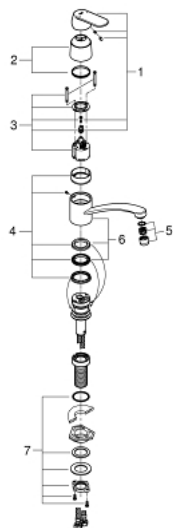

31 170 000 EUROSMART COSMOPOLITAN JEDNOUCHWYTOWA BATERIA ZLEWOZMYWAKOWA, DN 15

OPIS PRODUKTU

- Colour: chrom
- do montażu podokiennego
- średnia wylewka
- montaż jednootworowy
- GROHE LongLife trwała powłoka
- GROHE SilkMove głowica ceramiczna 46 mm
- regulowany ogranicznik strumienia przepływu
- perlator
- obrotowa wylewka
- kąt obrotu 140°
- niedemontowalne gniazdo, wysokość: 30 mm
- giętkie węże przyłączeniowe
- maksymalne natężenie przepływu (przy 3 barach): 13 l/min

31 170 000 EUROSMART COSMOPOLITAN JEDNOUCHWYTOWA BATERIA ZLEWOZMYWAKOWA, DN 15

ELEMENTY ZAMIENNE, grudnia 2017 – now

- 1: Dźwignia (Numer zamówienia 46685000)
- 2: nakładka (Numer zamówienia 46601000)
- 3: Głowica (Numer zamówienia 46048000)
- 4: zestaw uszczelek (Numer zamówienia 46429SA0)
- 5: Perlator (Numer zamówienia 13928000)
- 6: Wylewka (Numer zamówienia 13311000)
- 7: Zestaw mocowań (Numer zamówienia 48384000)