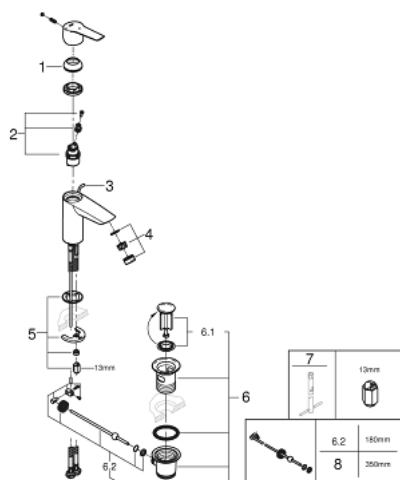

31 137 243 2 START BATERIA UMYWALKOWA, ROZMIAR S

OPIS PRODUKTU

- Colour: matte black
- montaż jednootworowy
- metalowa dźwignia
- GROHE SilkMove głowica ceramiczna 28 mm
- EcoMode dźwignia w pozycji środkowej uruchamia zimną wodę - oszczędność energii
- regulowany ogranicznik strumienia przepływu
- z ogranicznikiem temperatury
- GROHE EcoJoy perlator 5,7 l/min
- GROHE FastFixation system szybkiego montażu
- metalowy zestaw odpływowy z drążkiem pociągany 1 1/4"
- drążek pociągany w pozycji bocznej
- giętkie węże przyłączeniowe
- GROHE QuickTool included

31 137 243 2 **START BATERIA UMYWALKOWA, ROZMIAR S**

ELEMENTY ZAMIENNE, lutego 2023 – now

- 1: cap (Numer zamówienia 461162430)
- 2: Głowica (Numer zamówienia 48518000)
- 3: lift rod (Numer zamówienia 659362430)
- 4: Perlator (Numer zamówienia 481592430)
- 5: Przeciwwzłazcze śrubowe (Numer zamówienia 46645000)
- 6: Zestaw odpływowy 1 1/4" (Numer zamówienia 289102430)
- 6.1: Korek (Numer zamówienia 071822430)
- 6.2: drążek mimośrodowy (Numer zamówienia 07052000)
- 7: klucz nasadowy (Numer zamówienia 19017000)*
- 8: drążek mimośrodowy (Numer zamówienia 07341000)*