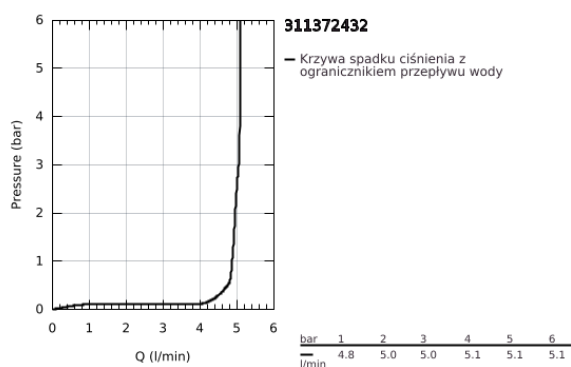

31 137 243 2 START BATERIA UMYWALKOWA, ROZMIAR S

OPIS PRODUKTU

- Colour: matte black
- montaż jednootworowy
- metalowa dźwignia
- GROHE SilkMove głowica ceramiczna 28 mm
- EcoMode dźwignia w pozycji środkowej uruchamia zimną wodę - oszczędność energii
- regulowany ogranicznik strumienia przepływu
- z ogranicznikiem temperatury
- GROHE EcoJoy perlator 5,7 l/min
- GROHE FastFixation system szybkiego montażu
- metalowy zestaw odpływowy z drążkiem pociągany 1 1/4"
- drążek pociągany w pozycji bocznej
- giętkie węże przyłączeniowe
- GROHE QuickTool included

31 137 243 2 **START BATERIA UMYWALKOWA, ROZMIAR S**

ELEMENTY ZAMIENNE, lutego 2023 – now

- 1: cap (Numer zamówienia 461162430)
- 2: Głowica (Numer zamówienia 48518000)
- 3: lift rod (Numer zamówienia 659362430)
- 4: Perlator (Numer zamówienia 481592430)
- 5: Przeciwwzłazcze śrubowe (Numer zamówienia 46645000)
- 6: Zestaw odpływowy 1 1/4" (Numer zamówienia 289102430)
- 6.1: Korek (Numer zamówienia 071822430)
- 6.2: drążek mimośrodowy (Numer zamówienia 07052000)
- 7: klucz nasadowy (Numer zamówienia 19017000)*
- 8: drążek mimośrodowy (Numer zamówienia 07341000)*