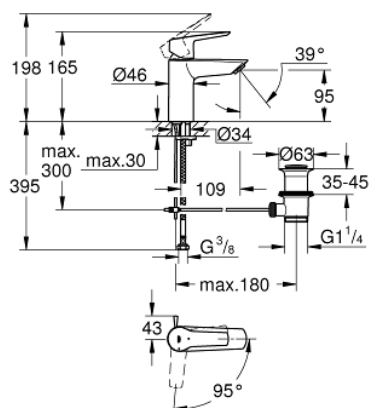

31 137 243 2 START BATERIA UMYWALKOWA, ROZMIAR S

OPIS PRODUKTU

- Colour: matte black
- montaż jednootworowy
- metalowa dźwignia
- GROHE SilkMove głowica ceramiczna 28 mm
- EcoMode dźwignia w pozycji środkowej uruchamia zimną wodę - oszczędność energii
- regulowany ogranicznik strumienia przepływu
- z ogranicznikiem temperatury
- GROHE EcoJoy perlator 5,7 l/min
- GROHE FastFixation system szybkiego montażu
- metalowy zestaw odpływowy z drążkiem pociągany 1 1/4"
- drążek pociągany w pozycji bocznej
- giętkie węże przyłączeniowe
- GROHE QuickTool included

31 137 243 2 **START BATERIA UMYWALKOWA, ROZMIAR S**

ELEMENTY ZAMIENNE, lutego 2023 – now

- 1: cap (Numer zamówienia 461162430)
- 2: Głowica (Numer zamówienia 48518000)
- 3: lift rod (Numer zamówienia 659362430)
- 4: Perlator (Numer zamówienia 481592430)
- 5: Przeciwwzłazcze śrubowe (Numer zamówienia 46645000)
- 6: Zestaw odpływowy 1 1/4" (Numer zamówienia 289102430)
- 6.1: Korek (Numer zamówienia 071822430)
- 6.2: drążek mimośrodowy (Numer zamówienia 07052000)
- 7: klucz nasadowy (Numer zamówienia 19017000)*
- 8: drążek mimośrodowy (Numer zamówienia 07341000)*