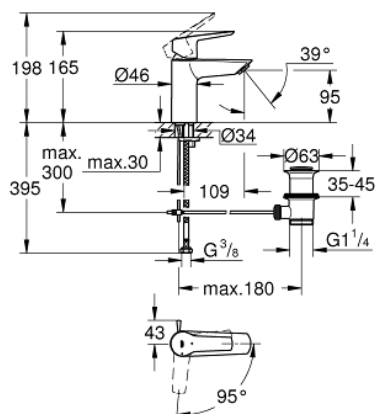

31 137 002 START BATERIA UMYWALKOWA, ROZMIAR S

OPIS PRODUKTU

- Colour: chrom
- montaż jednootworowy
- metalowa dźwignia
- GROHE SilkMove głowica ceramiczna 28 mm
- EcoMode dźwignia w pozycji środkowej uruchamia zimną wodę - oszczędność energii
- regulowany ogranicznik strumienia przepływu
- z ogranicznikiem temperatury
- GROHE LongLife trwała powłoka
- GROHE EcoJoy perlator 5,7 l/min
- GROHE FastFixation system szybkiego montażu
- metalowy zestaw odpływowy z drążkiem pociągającym 1 1/4"
- drążek pociągany w pozycji bocznej
- giętkie węże przyłączeniowe
- GROHE QuickTool included

31 137 002 START BATERIA UMYWALKOWA, ROZMIAR S

ELEMENTY ZAMIENNE, lipca 2019 – now

- 1: nakładka (Numer zamówienia 46116000)
- 2: Głowica (Numer zamówienia 48518000)
- 3: Ciężno (Numer zamówienia 65936PD0)
- 4: Perlator (Numer zamówienia 48159000)
- 5: Przeciwzłącze śrubowe (Numer zamówienia 46645000)
- 6: Zestaw odpływowy 1 1/4" (Numer zamówienia 28910000)
- 6.1: Korek (Numer zamówienia 07182000)
- 6.2: drążek mimośrodowy (Numer zamówienia 07052000)
- 7: klucz nasadowy (Numer zamówienia 19017000)*
- 8: drążek mimośrodowy (Numer zamówienia 07341000)*