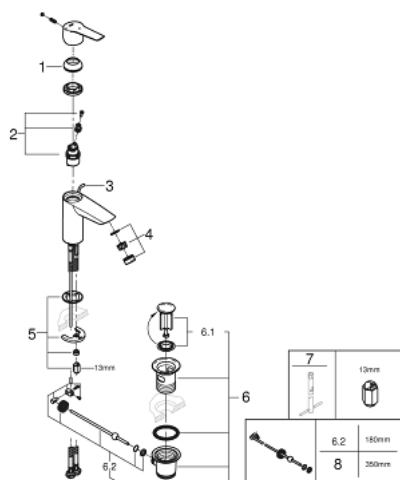

31 137 002 START BATERIA UMYWALKOWA, ROZMIAR S

OPIS PRODUKTU

- Colour: chrom
- montaż jednootworowy
- metalowa dźwignia
- GROHE SilkMove głowica ceramiczna 28 mm
- EcoMode dźwignia w pozycji środkowej uruchamia zimną wodę - oszczędność energii
- regulowany ogranicznik strumienia przepływu
- z ogranicznikiem temperatury
- GROHE LongLife trwała powłoka
- GROHE EcoJoy perlator 5,7 l/min
- GROHE FastFixation system szybkiego montażu
- metalowy zestaw odpływowy z drążkiem pociągającym 1 1/4"
- drążek pociągany w pozycji bocznej
- giętkie węże przyłączeniowe
- GROHE QuickTool included

31 137 002 START BATERIA UMYWALKOWA, ROZMIAR S

ELEMENTY ZAMIENNE, lipca 2019 – now

- 1: nakładka (Numer zamówienia 46116000)
- 2: Głowica (Numer zamówienia 48518000)
- 3: Ciężno (Numer zamówienia 65936PD0)
- 4: Perlator (Numer zamówienia 48159000)
- 5: Przeciwzłącze śrubowe (Numer zamówienia 46645000)
- 6: Zestaw odpływowy 1 1/4" (Numer zamówienia 28910000)
- 6.1: Korek (Numer zamówienia 07182000)
- 6.2: drążek mimośrodowy (Numer zamówienia 07052000)
- 7: klucz nasadowy (Numer zamówienia 19017000)*
- 8: drążek mimośrodowy (Numer zamówienia 07341000)*