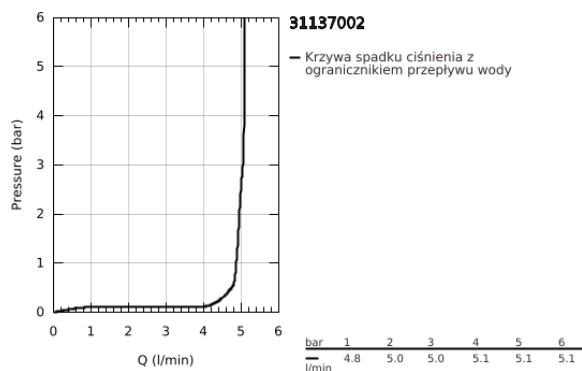

31 137 002 START BATERIA UMYWALKOWA, ROZMIAR S

OPIS PRODUKTU

- Colour: chrom
- montaż jednootworowy
- metalowa dźwignia
- GROHE SilkMove głowica ceramiczna 28 mm
- EcoMode dźwignia w pozycji środkowej uruchamia zimną wodę - oszczędność energii
- regulowany ogranicznik strumienia przepływu
- z ogranicznikiem temperatury
- GROHE LongLife trwała powłoka
- GROHE EcoJoy perlator 5,7 l/min
- GROHE FastFixation system szybkiego montażu
- metalowy zestaw odpływowy z drążkiem pociągającym 1 1/4"
- drążek pociągany w pozycji bocznej
- giętkie węże przyłączeniowe
- GROHE QuickTool included

31 137 002 START BATERIA UMYWALKOWA, ROZMIAR S

ELEMENTY ZAMIENNE, lipca 2019 – now

- 1: nakładka (Numer zamówienia 46116000)
- 2: Głowica (Numer zamówienia 48518000)
- 3: Ciężno (Numer zamówienia 65936PD0)
- 4: Perlator (Numer zamówienia 48159000)
- 5: Przeciwzłącze śrubowe (Numer zamówienia 46645000)
- 6: Zestaw odpływowy 1 1/4" (Numer zamówienia 28910000)
- 6.1: Korek (Numer zamówienia 07182000)
- 6.2: drążek mimośrodowy (Numer zamówienia 07052000)
- 7: klucz nasadowy (Numer zamówienia 19017000)*
- 8: drążek mimośrodowy (Numer zamówienia 07341000)*