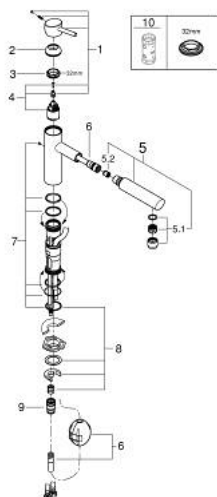

## 31 129 001 CONCETTO JEDNOUCHWYTOWA BATERIA ZLEWOZMYWAKOWA, DN 15

### OPIS PRODUKTU

- Colour: chrom
- średnia wylewka
- montaż jednootworowy
- GROHE LongLife trwała powłoka
- GROHE SilkMove głowica ceramiczna 35 mm
- wyciągana wylewka dla większej wygody
- regulowany ogranicznik strumienia przepływu
- obrotowa wylewka
- kąt obrotu 100°
- zabezpieczenie przed przepływem zwrotnym
- giętkie węże przyłączeniowe
- system szybkiego montażu
- maksymalne natężenie przepływu (przy 3 barach): 7,5 l/min
- min. rekomendowane ciśnienie 1,0 bar

## 31 129 001 **CONCETTO JEDNOUCHWYTOWA BATERIA ZLEWOZMYWAKOWA, DN 15**

### **ELEMENTY ZAMIENNE**, maja 2024 – now

- 1: Dźwignia (Numer zamówienia 46822000)
  - 2: nakładka (Numer zamówienia 46492000)
  - 3: Śruba pierścienia (Numer zamówienia 46815000)
  - 4: Głowica (Numer zamówienia 46374000)
  - 5: Pull out shower (Numer zamówienia 48532000)
  - 5.1: Perlator (Numer zamówienia 06574000)
  - 5.1.1: sitko, perlatorM22+M24x1 (Numer zamówienia 45002000)
  - 5.2: Zawór zwrotny (Numer zamówienia 08565000)
  - 6: Wąż do baterii zlewozmywakowych z wyciąganą wylewką z podwójnym strumieniem spłukującym lub z perlatoresm (Numer zamówienia 48293000)
  - 7: zestaw uszczelek (Numer zamówienia 46760000)
  - 8: Przeciwzłazce śrubowe (Numer zamówienia 46346000)
  - 8.1: ogranicznik (Numer zamówienia 04174000)
  - 9: Płyta stabilizująca (Numer zamówienia 05334000)
  - 10: szybkozłączka (Numer zamówienia 46338000)
  - 11: klucz nasadowy (Numer zamówienia 19332000)\*
- Aksesoria opcjonalne