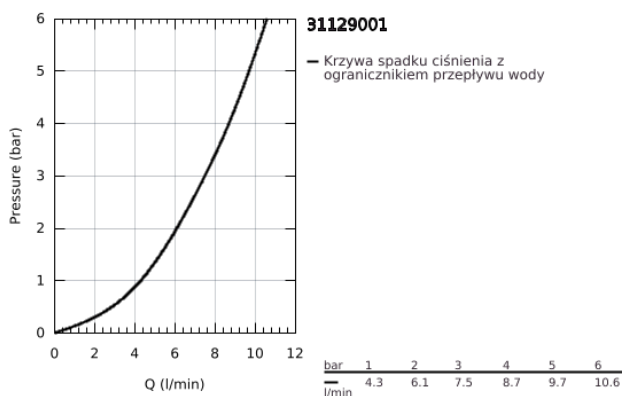

## 31 129 001 CONCETTO JEDNOUCHWYTOWA BATERIA ZLEWOZMYWAKOWA, DN 15

### OPIS PRODUKTU

- Colour: chrom
- średnia wylewka
- montaż jednootworowy
- GROHE LongLife trwała powłoka
- GROHE SilkMove głowica ceramiczna 35 mm
- wyciągana wylewka dla większej wygody
- regulowany ogranicznik strumienia przepływu
- obrotowa wylewka
- kąt obrotu 100°
- zabezpieczenie przed przepływem zwrotnym
- giętkie węże przyłączeniowe
- system szybkiego montażu
- maksymalne natężenie przepływu (przy 3 barach): 7,5 l/min
- min. rekomendowane ciśnienie 1,0 bar

## 31 129 001 **CONCETTO JEDNOUCHWYTOWA BATERIA ZLEWOZMYWAKOWA, DN 15**