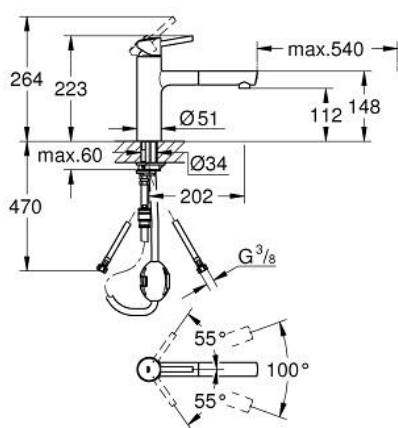

## 31 129 001 CONCETTO JEDNOUCHWYTOWA BATERIA ZLEWOZMYWAKOWA, DN 15

### OPIS PRODUKTU

- Colour: chrom
- średnia wylewka
- montaż jednootworowy
- GROHE LongLife trwała powłoka
- GROHE SilkMove głowica ceramiczna 35 mm
- wyciągana wylewka dla większej wygody
- regulowany ogranicznik strumienia przepływu
- obrotowa wylewka
- kąt obrotu 100°
- zabezpieczenie przed przepływem zwrotnym
- giętkie węże przyłączeniowe
- system szybkiego montażu
- maksymalne natężenie przepływu (przy 3 barach): 7,5 l/min
- min. rekomendowane ciśnienie 1,0 bar

## 31 129 001 **CONCETTO JEDNOUCHWYTOWA BATERIA ZLEWOZMYWAKOWA, DN 15**

### **ELEMENTY ZAMIENNE**, maja 2024 – now

- 1: Dźwignia (Numer zamówienia 46822000)
  - 2: nakładka (Numer zamówienia 46492000)
  - 3: Śruba pierścienia (Numer zamówienia 46815000)
  - 4: Głowica (Numer zamówienia 46374000)
  - 5: Pull out shower (Numer zamówienia 48532000)
  - 5.1: Perlator (Numer zamówienia 06574000)
  - 5.1.1: sitko, perlatorM22+M24x1 (Numer zamówienia 45002000)
  - 5.2: Zawór zwrotny (Numer zamówienia 08565000)
  - 6: Wąż do baterii zlewozmywakowych z wyciąganą wylewką z podwójnym strumieniem spłukującym lub z perlatoresm (Numer zamówienia 48293000)
  - 7: zestaw uszczelek (Numer zamówienia 46760000)
  - 8: Przeciwzłazce śrubowe (Numer zamówienia 46346000)
  - 8.1: ogranicznik (Numer zamówienia 04174000)
  - 9: Płyta stabilizująca (Numer zamówienia 05334000)
  - 10: szybkozłączka (Numer zamówienia 46338000)
  - 11: klucz nasadowy (Numer zamówienia 19332000)\*
- Aksesoria opcjonalne