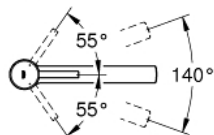

31 128 DC1 CONCETTO JEDNOUCHWYTOWA BATERIA ZLEWOZMYWAKOWA, DN 15

OPIS PRODUKTU

- Colour: stal nierdzewna
- średnia wylewka
- montaż jednootworowy
- GROHE LongLife trwała powłoka
- GROHE SilkMove głowica ceramiczna 35 mm
- perlator
- regulowany ogranicznik strumienia przepływu
- obrotowa wylewka
- kąt obrotu 140°
- giętkie węże przyłączeniowe
- system szybkiego montażu
- maksymalne natężenie przepływu (przy 3 barach): 12 l/min
- min. rekomendowane ciśnienie 1,0 bar

31 128 DC1 **CONCETTO JEDNOUCHWYTOWA BATERIA ZLEWOZMYWAKOWA, DN 15**

ELEMENTY ZAMIENNE, stycznia 2013 – now

- 1: Dźwignia (Numer zamówienia 46822DC0)
 - 2: nakładka (Numer zamówienia 46492DC0)
 - 3: Śruba pierścienia (Numer zamówienia 46815000)
 - 4: Głowica (Numer zamówienia 46374000)
 - 5: Perlator (Numer zamówienia 06574DC0)
 - 6: zestaw uszczelek (Numer zamówienia 46760000)
 - 7: Przeciwzłącze śrubowe (Numer zamówienia 46249000)
 - 8: klucz nasadowy (Numer zamówienia 19332000)*
 - 9: klucz nasadowy (Numer zamówienia 19017000)*
- Aksesoria opcjonalne