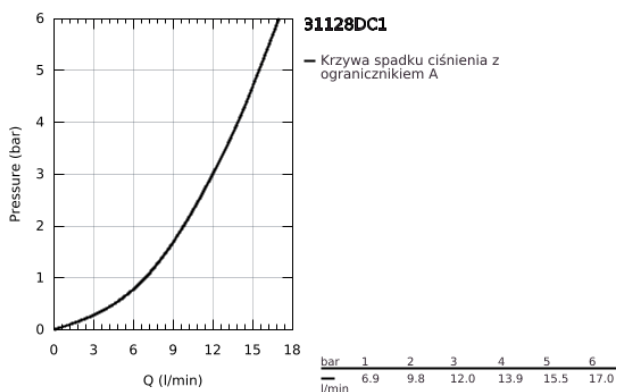

31 128 DC1 CONCETTO JEDNOUCHWYTOWA BATERIA ZLEWOZMYWAKOWA, DN 15

OPIS PRODUKTU

- Colour: stal nierdzewna
- średnia wylewka
- montaż jednootworowy
- GROHE LongLife trwała powłoka
- GROHE SilkMove głowica ceramiczna 35 mm
- perlator
- regulowany ogranicznik strumienia przepływu
- obrotowa wylewka
- kąt obrotu 140°
- giętkie węże przyłączeniowe
- system szybkiego montażu
- maksymalne natężenie przepływu (przy 3 barach): 12 l/min
- min. rekomendowane ciśnienie 1,0 bar

31 128 DC1 **CONCETTO JEDNOUCHWYTOWA BATERIA ZLEWOZMYWAKOWA, DN 15**

ELEMENTY ZAMIENNE, stycznia 2013 – now

- 1: Dźwignia (Numer zamówienia 46822DC0)
 - 2: nakładka (Numer zamówienia 46492DC0)
 - 3: Śruba pierścienia (Numer zamówienia 46815000)
 - 4: Głowica (Numer zamówienia 46374000)
 - 5: Perlator (Numer zamówienia 06574DC0)
 - 6: zestaw uszczelek (Numer zamówienia 46760000)
 - 7: Przeciwzłącze śrubowe (Numer zamówienia 46249000)
 - 8: klucz nasadowy (Numer zamówienia 19332000)*
 - 9: klucz nasadowy (Numer zamówienia 19017000)*
- Aksesoria opcjonalne