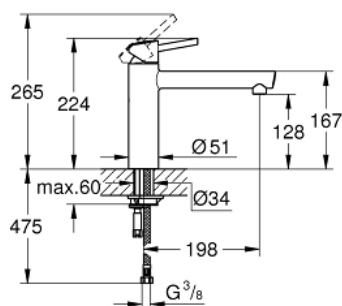

31 128 DC1 CONCETTO JEDNOUCHWYTOWA BATERIA ZLEWOZMYWAKOWA, DN 15

OPIS PRODUKTU

- Colour: stal nierdzewna
- średnia wylewka
- montaż jednootworowy
- GROHE LongLife trwała powłoka
- GROHE SilkMove głowica ceramiczna 35 mm
- perlator
- regulowany ogranicznik strumienia przepływu
- obrotowa wylewka
- kąt obrotu 140°
- giętkie węże przyłączeniowe
- system szybkiego montażu
- maksymalne natężenie przepływu (przy 3 barach): 12 l/min
- min. rekomendowane ciśnienie 1,0 bar

31 128 DC1 **CONCETTO JEDNOUCHWYTOWA BATERIA ZLEWOZMYWAKOWA, DN 15**

ELEMENTY ZAMIENNE, stycznia 2013 – now

- 1: Dźwignia (Numer zamówienia 46822DC0)
 - 2: nakładka (Numer zamówienia 46492DC0)
 - 3: Śruba pierścienia (Numer zamówienia 46815000)
 - 4: Głowica (Numer zamówienia 46374000)
 - 5: Perlator (Numer zamówienia 06574DC0)
 - 6: zestaw uszczelek (Numer zamówienia 46760000)
 - 7: Przeciwzłącze śrubowe (Numer zamówienia 46249000)
 - 8: klucz nasadowy (Numer zamówienia 19332000)*
 - 9: klucz nasadowy (Numer zamówienia 19017000)*
- Aksesoria opcjonalne