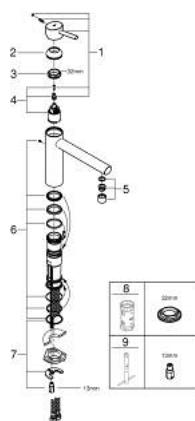

31 128 DC1 CONCETTO JEDNOUCHWYTOWA BATERIA ZLEWOZMYWAKOWA, DN 15

OPIS PRODUKTU

- Colour: stal nierdzewna
- średnia wylewka
- montaż jednootworowy
- GROHE LongLife trwała powłoka
- GROHE SilkMove głowica ceramiczna 35 mm
- perlator
- regulowany ogranicznik strumienia przepływu
- obrotowa wylewka
- kąt obrotu 140°
- giętkie węże przyłączeniowe
- system szybkiego montażu
- maksymalne natężenie przepływu (przy 3 barach): 12 l/min
- min. rekomendowane ciśnienie 1,0 bar

31 128 DC1 **CONCETTO JEDNOUCHWYTOWA BATERIA ZLEWOZMYWAKOWA, DN 15**

ELEMENTY ZAMIENNE, stycznia 2013 – now

- 1: Dźwignia (Numer zamówienia 46822DC0)
 - 2: nakładka (Numer zamówienia 46492DC0)
 - 3: Śruba pierścienia (Numer zamówienia 46815000)
 - 4: Głowica (Numer zamówienia 46374000)
 - 5: Perlator (Numer zamówienia 06574DC0)
 - 6: zestaw uszczelek (Numer zamówienia 46760000)
 - 7: Przeciwzłącze śrubowe (Numer zamówienia 46249000)
 - 8: klucz nasadowy (Numer zamówienia 19332000)*
 - 9: klucz nasadowy (Numer zamówienia 19017000)*
- Aksesoria opcjonalne