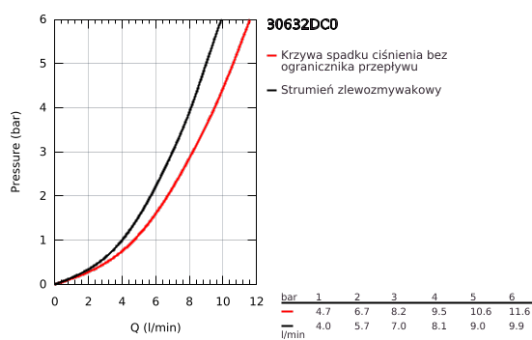

30 632 DC0 START JEDNOUCHWYTOWA BATERIA ZLEWOZMYWAKOWA, DN 15

OPIS PRODUKTU

- Colour: stal nierdzewna
- wysoka wylewka
- montaż jednootworowy
- GROHE LongLife trwała powłoka
- GROHE SilkMove głowica ceramiczna 28 mm
- regulator strumienia
- zintegrowany ogranicznik temperatury
- Wyciągana wylewka zapewniająca większą wygodę
- z dwoma rodzajami strumienia
- automatyczne przełączanie na strumień laminarny
- regulowany ogranicznik strumienia przepływu
- obrotowa wylewka
- kąt obrotu 360°
- osobne kanały wodne - brak kontaktu wody z ołowiem i niklem
- giętkie węże przyłączeniowe 3/8"
- QuickMount included
- zabezpieczenie przed przepływem zwrótnym