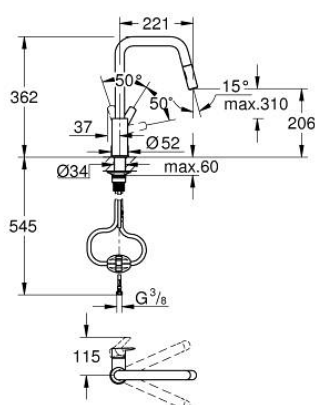

30 632 DC0 START JEDNOUCHWYTOWA BATERIA ZLEWOZMYWAKOWA, DN 15

OPIS PRODUKTU

- Colour: stal nierdzewna
- wysoka wylewka
- montaż jednootworowy
- GROHE LongLife trwała powłoka
- GROHE SilkMove głowica ceramiczna 28 mm
- regulator strumienia
- zintegrowany ogranicznik temperatury
- Wyciągana wylewka zapewniająca większą wygodę
- z dwoma rodzajami strumienia
- automatyczne przełączanie na strumień laminarny
- regulowany ogranicznik strumienia przepływu
- obrotowa wylewka
- kąt obrotu 360°
- osobne kanały wodne - brak kontaktu wody z ołowiem i niklem
- giętkie węże przyłączeniowe 3/8"
- QuickMount included
- zabezpieczenie przed przepływem zwrótnym

30 632 DC0 **START JEDNOUCHWYTOWA BATERIA ZLEWOZMYWAKOWA, DN 15**

ELEMENTY ZAMIENNE, października 2021 – now

- 1: Głowica (Numer zamówienia 46963000)
- 2: Wąż do baterii zlewozmywakowych z wyciąganą wylewką z podwójnym strumieniem spłukującym lub z perlatorem (Numer zamówienia 48293000)
- 3: prysznic zlewozmywakowy (Numer zamówienia 48416DC0)
 - 3.1: Zawór zwrotny (Numer zamówienia 08565000)
 - 3.2: Regulator strumienia (Numer zamówienia 48347000)
- 4: Płyta stabilizująca (Numer zamówienia 05334000)
- 5: Zestaw montażowy (Numer zamówienia 48477000)