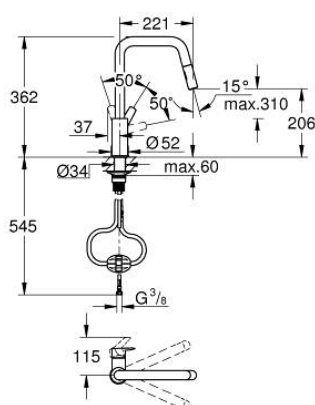

30 632 243 0 START JEDNOUCHWYTOWA BATERIA ZLEWOZMYWAKOWA, DN 15

OPIS PRODUKTU

- Colour: matte black
- wysoka wylewka
- montaż jednootworowy
- GROHE SilkMove głowica ceramiczna 28 mm
- regulator strumienia
- zintegrowany ogranicznik temperatury
- Wyciągana wylewka zapewniająca większą wygodę
- z dwoma rodzajami strumienia
- automatyczne przełączanie na strumień laminarny
- regulowany ogranicznik strumienia przepływu
- obrotowa wylewka
- kąt obrotu 360°
- osobne kanały wodne - brak kontaktu wody z ołowiem i niklem
- giętkie węże przyłączeniowe 3/8"
- QuickMount included
- zabezpieczenie przed przepływem zwrotnym

30 632 243 0 **START JEDNOUCHWYTOWA BATERIA ZLEWOZMYWAKOWA, DN 15**

ELEMENTY ZAMIENNE, marca 2022 – now

- 1: Głowica (Numer zamówienia 46963000)
- 2: Wąż do baterii zlewozmywakowych z wyciąganą wylewką z podwójnym strumieniem spłukującym lub z perlatorem (Numer zamówienia 48293000)
- 3: prysznic zlewozmywakowy (Numer zamówienia 484162430)
 - 3.1: Zawór zwrotny (Numer zamówienia 08565000)
 - 3.2: Regulator strumienia (Numer zamówienia 48347000)
- 4: Płyta stabilizująca (Numer zamówienia 05334000)
- 5: Zestaw montażowy (Numer zamówienia 48477000)