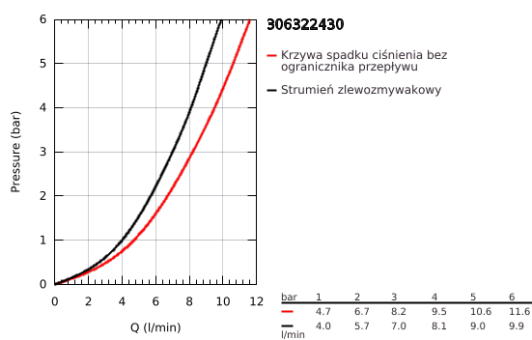

30 632 243 0 START JEDNOUCHWYTOWA BATERIA ZLEWOZMYWAKOWA, DN 15

OPIS PRODUKTU

- Colour: matte black
- wysoka wylewka
- montaż jednootworowy
- GROHE SilkMove głowica ceramiczna 28 mm
- regulator strumienia
- zintegrowany ogranicznik temperatury
- Wyciągana wylewka zapewniająca większą wygodę
- z dwoma rodzajami strumienia
- automatyczne przełączanie na strumień laminarny
- regulowany ogranicznik strumienia przepływu
- obrotowa wylewka
- kąt obrotu 360°
- osobne kanały wodne - brak kontaktu wody z ołowiem i niklem
- giętkie węże przyłączeniowe 3/8"
- QuickMount included
- zabezpieczenie przed przepływem zwrotnym