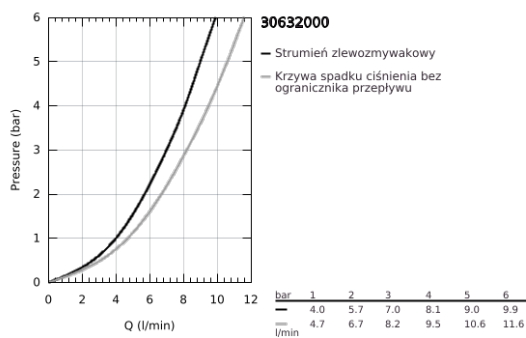

## 30 632 000 START JEDNOUCHWYTOWA BATERIA ZLEWOZMYWAKOWA, DN 15

### OPIS PRODUKTU

- Colour: chrom
- wysoka wylewka
- montaż jednocierowowy
- GROHE LongLife trwała powłoka
- GROHE SilkMove głowica ceramiczna 28 mm
- regulator strumienia
- zintegrowany ogranicznik temperatury
- Wyciągana wylewka zapewniająca większą wygodę
- z dwoma rodzajami strumienia
- automatyczne przełączanie na strumień laminarny
- regulowany ogranicznik strumienia przepływu
- obrotowa wylewka
- kąt obrotu 360°
- osobne kanały wodne - brak kontaktu wody z ołowiem i niklem
- giętkie węże przyłączeniowe 3/8"
- QuickMount included
- zabezpieczenie przed przepływem zwrotnym