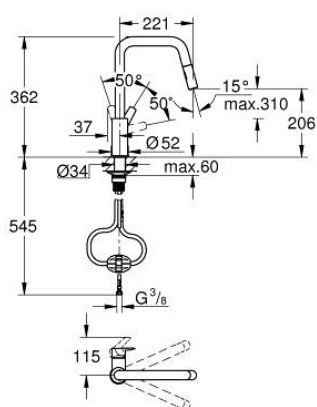

## 30 632 000 START JEDNOUCHWYTOWA BATERIA ZLEWOZMYWAKOWA, DN 15

### OPIS PRODUKTU

- Colour: chrom
- wysoka wylewka
- montaż jednocierowowy
- GROHE LongLife trwała powłoka
- GROHE SilkMove głowica ceramiczna 28 mm
- regulator strumienia
- zintegrowany ogranicznik temperatury
- Wyciągana wylewka zapewniająca większą wygodę
- z dwoma rodzajami strumienia
- automatyczne przełączanie na strumień laminarny
- regulowany ogranicznik strumienia przepływu
- obrotowa wylewka
- kąt obrotu 360°
- osobne kanały wodne - brak kontaktu wody z ołowiem i niklem
- giętkie węże przyłączeniowe 3/8"
- QuickMount included
- zabezpieczenie przed przepływem zwrotnym

### ELEMENTY ZAMIENNE, października 2021 – now

- 1: Głowica (Numer zamówienia 46963000)
- 2: Wąż do baterii zlewozmywakowych z wyciąganą wylewką z podwójnym strumieniem spłukującym lub z perlatorem (Numer zamówienia 48293000)
- 3: prysznic zlewozmywakowy (Numer zamówienia 48416000)
  - 3.1: Zawór zwrotny (Numer zamówienia 08565000)
  - 3.2: Regulator strumienia (Numer zamówienia 48347000)
- 4: Płyta stabilizująca (Numer zamówienia 05334000)
- 5: Zestaw montażowy (Numer zamówienia 48477000)