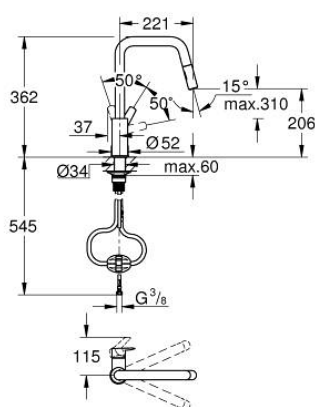

30 631 DC0 START JEDNOUCHWYTOWA BATERIA ZLEWOZMYWAKOWA, DN 15

OPIS PRODUKTU

- Colour: stal nierdzewna
- wysoka wylewka
- montaż jednootworowy
- GROHE LongLife trwała powłoka
- GROHE SilkMove głowica ceramiczna 28 mm
- regulator strumienia
- zintegrowany ogranicznik temperatury
- wyciągana wylewka dla większej wygody
- z dwoma rodzajami strumienia
- automatyczne przełączanie na strumień laminarny
- regulowany ogranicznik strumienia przepływu
- obrotowa wylewka
- kąt obrotu 360°
- osobne kanały wodne - brak kontaktu wody z ołowiem i niklem
- giętkie węże przyłączeniowe 3/8"
- QuickMount included
- zabezpieczenie przed przepływem zwrótnym

30 631 DC0 **START JEDNOUCHWYTOWA BATERIA ZLEWOZMYWAKOWA, DN 15**

ELEMENTY ZAMIENNE, października 2021 – now

- 1: Głowica (Numer zamówienia 46963000)
- 2: Wąż do baterii zlewozmywakowych z wyciąganą wylewką z podwójnym strumieniem spłukującym lub z perlatorem (Numer zamówienia 48293000)
- 3: prysznic zlewozmywakowy (Numer zamówienia 48416DC0)
 - 3.1: Zawór zwrotny (Numer zamówienia 08565000)
 - 3.2: Regulator strumienia (Numer zamówienia 48347000)
- 4: Płyta stabilizująca (Numer zamówienia 05334000)
- 5: Zestaw montażowy (Numer zamówienia 48477000)