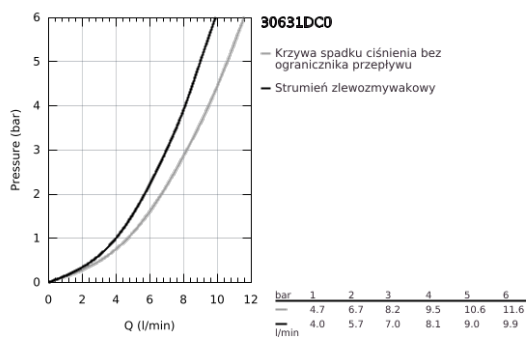

30 631 DC0 START JEDNOUCHWYTOWA BATERIA ZLEWOZMYWAKOWA, DN 15

OPIS PRODUKTU

- Colour: stal nierdzewna
- wysoka wylewka
- montaż jednootworowy
- GROHE LongLife trwała powłoka
- GROHE SilkMove głowica ceramiczna 28 mm
- regulator strumienia
- zintegrowany ogranicznik temperatury
- wyciągana wylewka dla większej wygody
- z dwoma rodzajami strumienia
- automatyczne przełączanie na strumień laminarny
- regulowany ogranicznik strumienia przepływu
- obrotowa wylewka
- kąt obrotu 360°
- osobne kanały wodne - brak kontaktu wody z ołowiem i niklem
- giętkie węże przyłączeniowe 3/8"
- QuickMount included
- zabezpieczenie przed przepływem zwrótnym