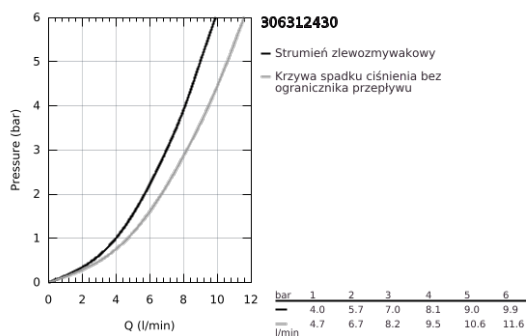

### OPIS PRODUKTU

- Colour: matte black
- wysoka wylewka
- montaż jednocierowowy
- GROHE SilkMove głowica ceramiczna 28 mm
- regulator strumienia
- zintegrowany ogranicznik temperatury
- wyciągana wylewka dla większej wygody
- z dwoma rodzajami strumienia
- automatyczne przełączanie na strumień laminarny
- regulowany ogranicznik strumienia przepływu
- obrotowa wylewka
- kąt obrotu 360°
- osobne kanały wodne - brak kontaktu wody z ołowiem i niklem
- giętkie węże przyłączeniowe 3/8"
- QuickMount included
- zabezpieczenie przed przepływem zwrotnym