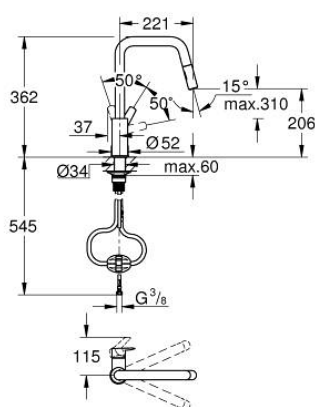

## 30 631 243 0 START JEDNOUCHWYTOWA BATERIA ZLEWOZMYWAKOWA, DN 15

### OPIS PRODUKTU

- Colour: matte black
- wysoka wylewka
- montaż jednocierowowy
- GROHE SilkMove głowica ceramiczna 28 mm
- regulator strumienia
- zintegrowany ogranicznik temperatury
- wyciągana wylewka dla większej wygody
- z dwoma rodzajami strumienia
- automatyczne przełączanie na strumień laminarny
- regulowany ogranicznik strumienia przepływu
- obrotowa wylewka
- kąt obrotu 360°
- osobne kanały wodne - brak kontaktu wody z ołowiem i niklem
- giętkie węże przyłączeniowe 3/8"
- QuickMount included
- zabezpieczenie przed przepływem zwrotnym

## 30 631 243 0 **START JEDNOUCHWYTOWA BATERIA ZLEWOZMYWAKOWA, DN 15**

### **ELEMENTY ZAMIENNE**, marca 2022 – now

- 1: Głowica (Numer zamówienia 46963000)
- 2: Wąż do baterii zlewozmywakowych z wyciąganą wylewką z podwójnym strumieniem spłukującym lub z perlatorem (Numer zamówienia 48293000)
- 3: prysznic zlewozmywakowy (Numer zamówienia 484162430)
  - 3.1: Zawór zwrotny (Numer zamówienia 08565000)
  - 3.2: Regulator strumienia (Numer zamówienia 48347000)
- 4: Płyta stabilizująca (Numer zamówienia 05334000)
- 5: Zestaw montażowy (Numer zamówienia 48477000)