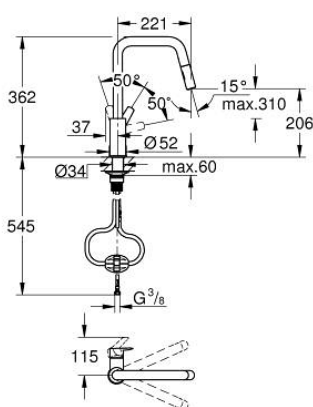

30 631 000 START JEDNOUCHWYTOWA BATERIA ZLEWOZMYWAKOWA, DN 15

OPIS PRODUKTU

- Colour: chrom
- wysoka wylewka
- montaż jednootworowy
- GROHE LongLife trwała powłoka
- GROHE SilkMove głowica ceramiczna 28 mm
- regulator strumienia
- zintegrowany ogranicznik temperatury
- wyciągana wylewka dla większej wygody
- z dwoma rodzajami strumienia
- automatyczne przełączanie na strumień laminarny
- regulowany ogranicznik strumienia przepływu
- obrotowa wylewka
- kąt obrotu 360°
- osobne kanały wodne - brak kontaktu wody z ołowiem i niklem
- giętkie węże przyłączeniowe 3/8"
- QuickMount included
- zabezpieczenie przed przepływem zwrótnym

30 631 000 **START JEDNOUCHWYTOWA BATERIA ZLEWOZMYWAKOWA, DN 15**

ELEMENTY ZAMIENNE, października 2021 – now

- 1: Głowica (Numer zamówienia 46963000)
- 2: Wąż do baterii zlewozmywakowych z wyciąganą wylewką z podwójnym strumieniem spłukującym lub z perlatorem (Numer zamówienia 48293000)
- 3: prysznic zlewozmywakowy (Numer zamówienia 48416000)
 - 3.1: Zawór zwrotny (Numer zamówienia 08565000)
 - 3.2: Regulator strumienia (Numer zamówienia 48347000)
- 4: Płyta stabilizująca (Numer zamówienia 05334000)
- 5: Zestaw montażowy (Numer zamówienia 48477000)