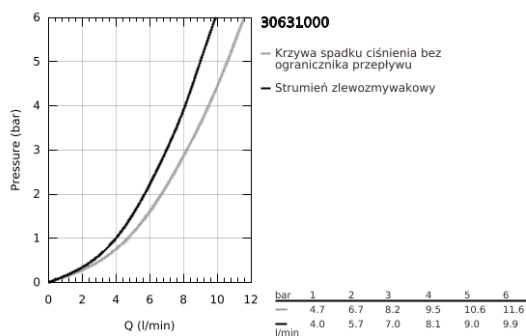

30 631 000 START JEDNOUCHWYTOWA BATERIA ZLEWOZMYWAKOWA, DN 15

OPIS PRODUKTU

- Colour: chrom
- wysoka wylewka
- montaż jednootworowy
- GROHE LongLife trwała powłoka
- GROHE SilkMove głowica ceramiczna 28 mm
- regulator strumienia
- zintegrowany ogranicznik temperatury
- wyciągana wylewka dla większej wygody
- z dwoma rodzajami strumienia
- automatyczne przełączanie na strumień laminarny
- regulowany ogranicznik strumienia przepływu
- obrotowa wylewka
- kąt obrotu 360°
- osobne kanały wodne - brak kontaktu wody z ołowiem i niklem
- giętkie węże przyłączeniowe 3/8"
- QuickMount included
- zabezpieczenie przed przepływem zwrótnym