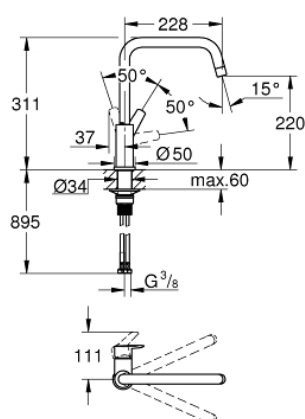

30 630 000 START JEDNOUCHWYTOWA BATERIA ZLEWOZMYWAKOWA, DN 15

OPIS PRODUKTU

- Colour: chrom
- do montażu podokiennego
- wysoka wylewka
- montaż jednootworowy
- GROHE LongLife trwała powłoka
- GROHE SilkMove głowica ceramiczna 28 mm
- zintegrowany ogranicznik temperatury
- perlator
- obrotowa wylewka
- wybór kąta obrotu : 0° / 150° / 360°
- osobne kanały wodne - brak kontaktu wody z ołowiem i niklem
- giętkie węże przyłączeniowe 3/8"
- QuickMount included
- min. rekomendowane ciśnienie 1,0 bar

30 630 000 START JEDNOUCHWYTOWA BATERIA ZLEWOZMYWAKOWA, DN 15

ELEMENTY ZAMIENNE, października 2021 – now

- 1: Głowica (Numer zamówienia 46963000)
- 2: Perlator (Numer zamówienia 48418000)
- 3: pierścień zabezpieczający (Numer zamówienia 4826600M)
- 4: Zestaw montażowy (Numer zamówienia 48477000)
- 5: Płyta stabilizująca (Numer zamówienia 05334000)