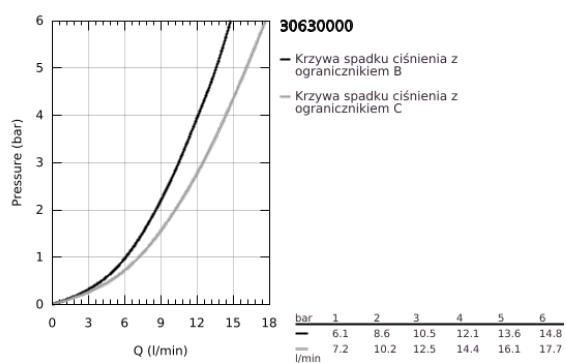

30 630 000 START JEDNOUCHWYTOWA BATERIA ZLEWOZMYWAKOWA, DN 15

OPIS PRODUKTU

- Colour: chrom
- do montażu podokiennego
- wysoka wylewka
- montaż jednootworowy
- GROHE LongLife trwała powłoka
- GROHE SilkMove głowica ceramiczna 28 mm
- zintegrowany ogranicznik temperatury
- perlator
- obrotowa wylewka
- wybór kąta obrotu : 0° / 150° / 360°
- osobne kanały wodne - brak kontaktu wody z ołowiem i niklem
- giętkie węże przyłączeniowe 3/8"
- QuickMount included
- min. rekomendowane ciśnienie 1,0 bar