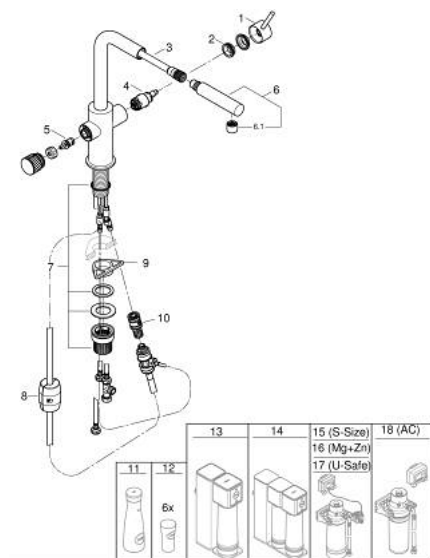

30 601 DC0 GROHE BLUE PURE MINTA BATERIA FILTRUJĄCA Z WYCIĄGANĄ WYLEWKĄ

OPIS PRODUKTU

- Colour: stal nierdzewna
- elementy składowe:
 - GROHE Blue jednouchwytna bateria kuchenna z funkcją filtrowania wody
 - montaż jednootworowy
 - wylewka L
 - wyciągana wylewka dla większej wygody
 - oddzielne pokrętko dla wody przefiltrowanej
 - GROHE SilkMove głowica ceramiczna 28 mm
 - obrotowa wylewka, kąt obrotu 360°
 - oddzielne kanały dla wody przefiltrowanej i nieprzefiltrowanej
 - giętkie węże przyłączeniowe
 - system szybkiego montażu QuickFix
- do użytku z zestawem startowym filtrów GROHE Blue (zamawiane osobno)

30 601 DC0 GROHE BLUE PURE MINTA BATERIA FILTRUJĄCA Z WYCIĄGANĄ WYLEWKĄ

ELEMENTY ZAMIENNE, lipca 2021 – now

- 1: Dźwignia (Numer zamówienia 46957DC0)
- 2: pierścień mocujący (Numer zamówienia 07419000)
- 4: Głowica (Numer zamówienia 46963000)
- 5: Głowica ceramiczna, DN 15 (Numer zamówienia 48620000)
- 6: prysznic zlewozmywakowy (Numer zamówienia 46999DC0)
- 6.1: Mousseur GROHE Blue L spout (Numer zamówienia 48194DC0)
- 7: Zestaw montażowy (Numer zamówienia 48477000)
- 8: Hose for pull-out shower (Numer zamówienia 48378000)
- 9: Płyta stabilizująca (Numer zamówienia 05334000)
- 10: szybkozłączka (Numer zamówienia 46315000)
- 11: Szklana karafka z korkiem (Numer zamówienia 40405001)*
- 12: Szklanki (6 sztuk) (Numer zamówienia 40437000)*
- 13: Zestaw z filtrem z odwróconą osmozą (Numer zamówienia 40877000)*
- 14: Zestaw z filtrem z odwróconą osmozą i mineralizacją (Numer zamówienia 40878000)*
- 15: Zestaw z filtrem S (Numer zamówienia 40438001)*
- 16: Zestaw startowy z filtrem Magnez+Cynk (Numer zamówienia 40875000)*
- 17: Zestaw z filtrem Ultrasafe (Numer zamówienia 40876000)*
- 18: Zestaw z mini filtrem z węglem aktywnym (Numer zamówienia 41136000)*