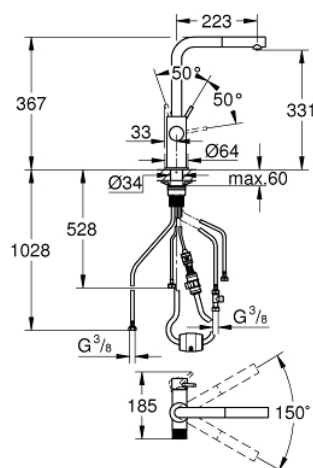

30 601 DC0 GROHE BLUE PURE MINTA BATERIA FILTRUJĄCA Z WYCIĄGANĄ WYLEWKĄ

OPIS PRODUKTU

- Colour: stal nierdzewna
- elementy składowe:
 - GROHE Blue jednouchwytna bateria kuchenna z funkcją filtrowania wody
 - montaż jednootworowy
 - wylewka L
 - wyciągana wylewka dla większej wygody
 - oddzielne pokrętko dla wody przefiltrowanej
 - GROHE SilkMove głowica ceramiczna 28 mm
 - obrotowa wylewka, kąt obrotu 360°
 - oddzielne kanały dla wody przefiltrowanej i nieprzefiltrowanej
 - giętkie węże przyłączeniowe
 - system szybkiego montażu QuickFix
- do użytku z zestawem startowym filtrów GROHE Blue (zamawiane osobno)

30 601 DC0 GROHE BLUE PURE MINTA BATERIA FILTRUJĄCA Z WYCIĄGANĄ WYLEWKĄ

ELEMENTY ZAMIENNE, lipca 2021 – now

- 1: Dźwignia (Numer zamówienia 46957DC0)
- 2: pierścień mocujący (Numer zamówienia 07419000)
- 4: Głowica (Numer zamówienia 46963000)
- 5: Głowica ceramiczna, DN 15 (Numer zamówienia 48620000)
- 6: prysznic zlewozmywakowy (Numer zamówienia 46999DC0)
- 6.1: Mousseur GROHE Blue L spout (Numer zamówienia 48194DC0)
- 7: Zestaw montażowy (Numer zamówienia 48477000)
- 8: Hose for pull-out shower (Numer zamówienia 48378000)
- 9: Płyta stabilizująca (Numer zamówienia 05334000)
- 10: szybkozłączka (Numer zamówienia 46315000)
- 11: Szklana karafka z korkiem (Numer zamówienia 40405001)*
- 12: Szklanki (6 sztuk) (Numer zamówienia 40437000)*
- 13: Zestaw z filtrem z odwróconą osmozą (Numer zamówienia 40877000)*
- 14: Zestaw z filtrem z odwróconą osmozą i mineralizacją (Numer zamówienia 40878000)*
- 15: Zestaw z filtrem S (Numer zamówienia 40438001)*
- 16: Zestaw startowy z filtrem Magnez+Cynk (Numer zamówienia 40875000)*
- 17: Zestaw z filtrem Ultrasafe (Numer zamówienia 40876000)*
- 18: Zestaw z mini filtrem z węglem aktywnym (Numer zamówienia 41136000)*