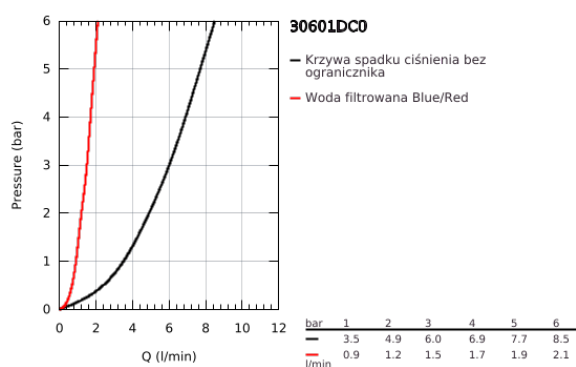

30 601 DC0 GROHE BLUE PURE MINTA BATERIA FILTRUJĄCA Z WYCIĄGANĄ WYLEWKĄ

OPIS PRODUKTU

- Colour: stal nierdzewna
- elementy składowe:
 - GROHE Blue jednouchwytna bateria kuchenna z funkcją filtrowania wody
 - montaż jednootworowy
 - wylewka L
 - wyciągana wylewka dla większej wygody
 - oddzielne pokrętko dla wody przefiltrowanej
 - GROHE SilkMove głowica ceramiczna 28 mm
 - obrotowa wylewka, kąt obrotu 360°
 - oddzielne kanały dla wody przefiltrowanej i nieprzefiltrowanej
 - giętkie węże przyłączeniowe
 - system szybkiego montażu QuickFix
- do użytku z zestawem startowym filtrów GROHE Blue (zamawiane osobno)