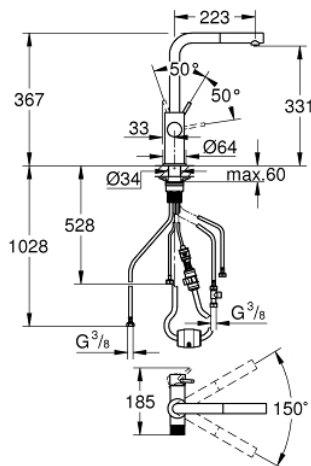

30 601 000 GROHE BLUE PURE MINTA BATERIA FILTRUJĄCA Z WYCIĄGANĄ WYLEWKĄ

OPIS PRODUKTU

- Colour: chrom
- elementy składowe:
 - GROHE Blue jednouchwytowa bateria kuchenna z funkcją filtrowania wody
 - montaż jednootworowy
 - wylewka L
 - wyciągana wylewka dla większej wygody
 - oddzielne pokrętko dla wody przefiltrowanej
 - GROHE SilkMove głowica ceramiczna 28 mm
 - obrotowa wylewka, kąt obrotu 360°
 - oddzielne kanały dla wody przefiltrowanej i nieprzefiltrowanej
 - giętkie węże przyłączeniowe
 - system szybkiego montażu QuickFix
- do użytku z zestawem startowym filtrów GROHE Blue (zamawiane osobno)

30 601 000 GROHE BLUE PURE MINTA BATERIA FILTRUJĄCA Z WYCIĄGANĄ WYLEWKĄ

ELEMENTY ZAMIENNE, lipca 2021 – now

- 1: Dźwignia (Numer zamówienia 46957000)
- 2: pierścień mocujący (Numer zamówienia 07419000)
- 4: Głowica (Numer zamówienia 46963000)
- 5: Głowica ceramiczna, DN 15 (Numer zamówienia 48620000)
- 6: prysznic zlewozmywakowy (Numer zamówienia 46999000)
- 6.1: Mousseur GROHE Blue L spout (Numer zamówienia 48194000)
- 7: Zestaw montażowy (Numer zamówienia 48477000)
- 8: Hose for pull-out shower (Numer zamówienia 48378000)
- 9: Płyta stabilizująca (Numer zamówienia 05334000)
- 10: szybkozłączka (Numer zamówienia 46315000)
- 11: Szklana karafka z korkiem (Numer zamówienia 40405001)*
- 12: Szklanki (6 sztuk) (Numer zamówienia 40437000)*
- 13: Zestaw z filtrem z odwróconą osmozą (Numer zamówienia 40877000)*
- 14: Zestaw z filtrem z odwróconą osmozą i mineralizacją (Numer zamówienia 40878000)*
- 15: Zestaw z filtrem S (Numer zamówienia 40438001)*
- 16: Zestaw startowy z filtrem Magnez+Cynk (Numer zamówienia 40875000)*
- 17: Zestaw z filtrem Ultrasafe (Numer zamówienia 40876000)*
- 18: Zestaw z mini filtrem z węglem aktywnym (Numer zamówienia 41136000)*