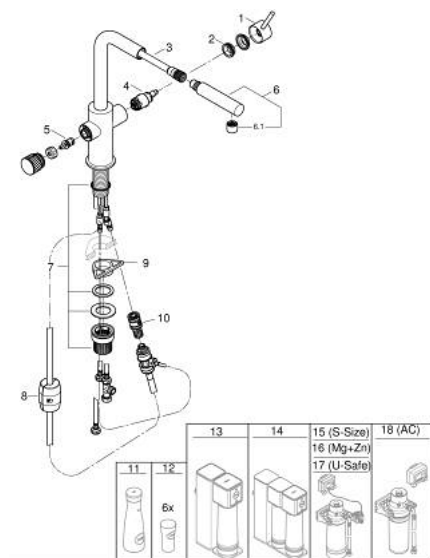

30 601 000 GROHE BLUE PURE MINTA BATERIA FILTRUJĄCA Z WYCIĄGANĄ WYLEWKĄ

OPIS PRODUKTU

- Colour: chrom
- elementy składowe:
 - GROHE Blue jednouchwytowa bateria kuchenna z funkcją filtrowania wody
 - montaż jednootworowy
 - wylewka L
 - wyciągana wylewka dla większej wygody
 - oddzielne pokrętko dla wody przefiltrowanej
 - GROHE SilkMove głowica ceramiczna 28 mm
 - obrotowa wylewka, kąt obrotu 360°
 - oddzielne kanały dla wody przefiltrowanej i nieprzefiltrowanej
 - giętkie węże przyłączeniowe
 - system szybkiego montażu QuickFix
- do użytku z zestawem startowym filtrów GROHE Blue (zamawiane osobno)

30 601 000 GROHE BLUE PURE MINTA BATERIA FILTRUJĄCA Z WYCIĄGANĄ WYLEWKĄ

ELEMENTY ZAMIENNE, lipca 2021 – now

- 1: Dźwignia (Numer zamówienia 46957000)
- 2: pierścień mocujący (Numer zamówienia 07419000)
- 4: Głowica (Numer zamówienia 46963000)
- 5: Głowica ceramiczna, DN 15 (Numer zamówienia 48620000)
- 6: prysznic zlewozmywakowy (Numer zamówienia 46999000)
- 6.1: Mousseur GROHE Blue L spout (Numer zamówienia 48194000)
- 7: Zestaw montażowy (Numer zamówienia 48477000)
- 8: Hose for pull-out shower (Numer zamówienia 48378000)
- 9: Płyta stabilizująca (Numer zamówienia 05334000)
- 10: szybkozłączka (Numer zamówienia 46315000)
- 11: Szklana karafka z korkiem (Numer zamówienia 40405001)*
- 12: Szklanki (6 sztuk) (Numer zamówienia 40437000)*
- 13: Zestaw z filtrem z odwróconą osmozą (Numer zamówienia 40877000)*
- 14: Zestaw z filtrem z odwróconą osmozą i mineralizacją (Numer zamówienia 40878000)*
- 15: Zestaw z filtrem S (Numer zamówienia 40438001)*
- 16: Zestaw startowy z filtrem Magnez+Cynk (Numer zamówienia 40875000)*
- 17: Zestaw z filtrem Ultrasafe (Numer zamówienia 40876000)*
- 18: Zestaw z mini filtrem z węglem aktywnym (Numer zamówienia 41136000)*