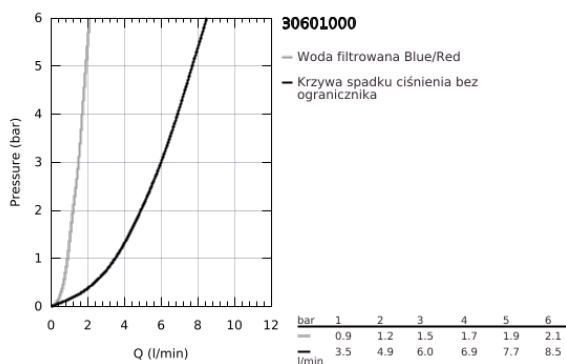

30 601 000 GROHE BLUE PURE MINTA BATERIA FILTRUJĄCA Z WYCIĄGANĄ WYLEWKĄ

OPIS PRODUKTU

- Colour: chrom
- elementy składowe:
 - GROHE Blue jednouchwytowa bateria kuchenna z funkcją filtrowania wody
 - montaż jednootworowy
 - wylewka L
 - wyciągana wylewka dla większej wygody
 - oddzielne pokrętko dla wody przefiltrowanej
 - GROHE SilkMove głowica ceramiczna 28 mm
 - obrotowa wylewka, kąt obrotu 360°
 - oddzielne kanały dla wody przefiltrowanej i nieprzefiltrowanej
 - giętkie węże przyłączeniowe
 - system szybkiego montażu QuickFix
- do użytku z zestawem startowym filtrów GROHE Blue (zamawiane osobno)