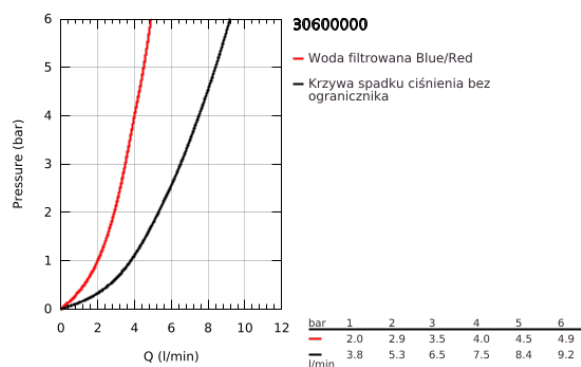

30 600 000 GROHE BLUE PURE MINTA BATERIA FILTRUJĄCA

OPIS PRODUKTU

- Colour: chrom
- elementy składowe:
 - GROHE Blue jednouchwytowa bateria kuchenna z funkcją filtrowania wody
 - montaż jednootworowy
 - wylewka L
 - oddzielne pokrętko dla wody przefiltrowanej
 - GROHE SilkMove głowica ceramiczna 28 mm
 - obrotowa wylewka, kąt obrotu 150°
 - oddzielne kanały dla wody przefiltrowanej i nieprzefiltrowanej
 - giętkie węże przyłączeniowe
 - system szybkiego montażu QuickFix
- do użytku z zestawem startowym filtrów GROHE Blue (zamawiane osobno)