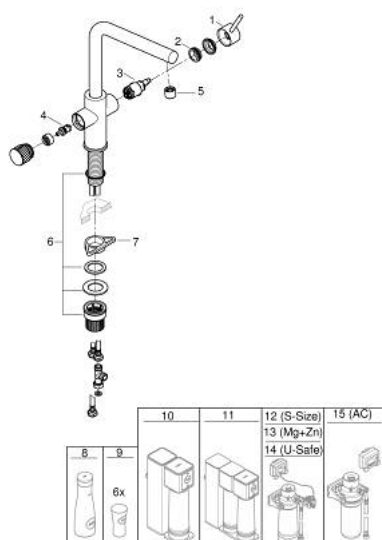

30 600 000 GROHE BLUE PURE MINTA BATERIA FILTRUJĄCA

OPIS PRODUKTU

- Colour: chrom
- elementy składowe:
 - GROHE Blue jednouchwytowa bateria kuchenna z funkcją filtrowania wody
 - montaż jednootworowy
 - wylewka L
 - oddzielne pokrętko dla wody przefiltrowanej
 - GROHE SilkMove głowica ceramiczna 28 mm
 - obrotowa wylewka, kąt obrotu 150°
 - oddzielne kanały dla wody przefiltrowanej i nieprzefiltrowanej
 - giętkie węże przyłączeniowe
 - system szybkiego montażu QuickFix
- do użytku z zestawem startowym filtrów GROHE Blue (zamawiane osobno)

30 600 000 GROHE BLUE PURE MINTA BATERIA FILTRUJĄCA

ELEMENTY ZAMIENNE, lipca 2021 – now

- 1: Dźwignia (Numer zamówienia 46957000)
 - 2: pierścień mocujący (Numer zamówienia 07419000)
 - 3: Głowica (Numer zamówienia 46963000)
 - 4: Głowica ceramiczna, DN 15 (Numer zamówienia 48620000)
 - 5: Mousseur GROHE Blue U and C spout (Numer zamówienia 48343000)
 - 6: Zestaw montażowy (Numer zamówienia 48477000)
 - 7: Płyta stabilizująca (Numer zamówienia 05334000)
 - 8: Szklana karafka z korkiem (Numer zamówienia 40405001)*
 - 9: Szklanki (6 sztuk) (Numer zamówienia 40437000)*
 - 10: Zestaw z filtrem z odwróconą osmozą (Numer zamówienia 40877000)*
 - 11: Zestaw z filtrem z odwróconą osmozą i mineralizacją (Numer zamówienia 40878000)*
 - 12: Zestaw z filtrem S (Numer zamówienia 40438001)*
 - 13: Zestaw startowy z filtrem Magnez+Cynk (Numer zamówienia 40875000)*
 - 14: Zestaw z filtrem Ultrasafe (Numer zamówienia 40876000)*
 - 15: Zestaw z mini filtrem z węglem aktywnym (Numer zamówienia 41136000)*
- Aksesoria opcjonalne