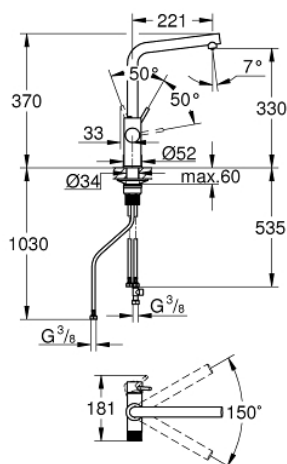

30 600 000 GROHE BLUE PURE MINTA BATERIA FILTRUJĄCA

OPIS PRODUKTU

- Colour: chrom
- elementy składowe:
 - GROHE Blue jednouchwytowa bateria kuchenna z funkcją filtrowania wody
 - montaż jednootworowy
 - wylewka L
 - oddzielne pokrętko dla wody przefiltrowanej
 - GROHE SilkMove głowica ceramiczna 28 mm
 - obrotowa wylewka, kąt obrotu 150°
 - oddzielne kanały dla wody przefiltrowanej i nieprzefiltrowanej
 - giętkie węże przyłączeniowe
 - system szybkiego montażu QuickFix
- do użytku z zestawem startowym filtrów GROHE Blue (zamawiane osobno)

30 600 000 GROHE BLUE PURE MINTA BATERIA FILTRUJĄCA

ELEMENTY ZAMIENNE, lipca 2021 – now

- 1: Dźwignia (Numer zamówienia 46957000)
 - 2: pierścień mocujący (Numer zamówienia 07419000)
 - 3: Głowica (Numer zamówienia 46963000)
 - 4: Głowica ceramiczna, DN 15 (Numer zamówienia 48620000)
 - 5: Mousseur GROHE Blue U and C spout (Numer zamówienia 48343000)
 - 6: Zestaw montażowy (Numer zamówienia 48477000)
 - 7: Płyta stabilizująca (Numer zamówienia 05334000)
 - 8: Szklana karafka z korkiem (Numer zamówienia 40405001)*
 - 9: Szklanki (6 sztuk) (Numer zamówienia 40437000)*
 - 10: Zestaw z filtrem z odwróconą osmozą (Numer zamówienia 40877000)*
 - 11: Zestaw z filtrem z odwróconą osmozą i mineralizacją (Numer zamówienia 40878000)*
 - 12: Zestaw z filtrem S (Numer zamówienia 40438001)*
 - 13: Zestaw startowy z filtrem Magnez+Cynk (Numer zamówienia 40875000)*
 - 14: Zestaw z filtrem Ultrasafe (Numer zamówienia 40876000)*
 - 15: Zestaw z mini filtrem z węglem aktywnym (Numer zamówienia 41136000)*
- Aksesoria opcjonalne