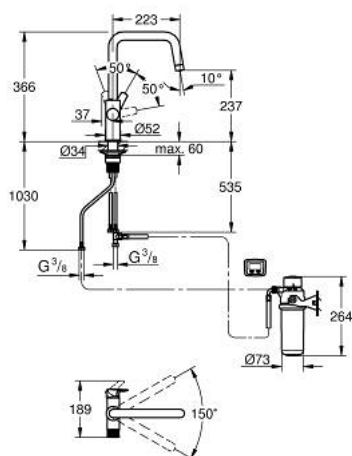

30 596 000 GROHE BLUE PURE START ZESTAW STARTOWY Z FILTREM Z WĘGLEM AKTYWNYM

OPIS PRODUKTU

- Colour: chrom
- elementy składowe:
- GROHE Blue jednouchwytowa bateria kuchenna z funkcją filtrowania wody
- montaż jednootworowy
- wylewka U
- oddzielne pokrętło dla wody przefiltrowanej
- GROHE SilkMove głowica ceramiczna 28 mm
- obrotowa wylewka, kąt obrotu 150°
- oddzielne kanały dla wody przefiltrowanej i nieprzefiltrowanej
- giętkie węże przyłączeniowe
- system szybkiego montażu QuickFix
- GROHE Blue głowica filtra
- GROHE Blue filtr z węglem aktywnym do obszarów z wodą o twardości poniżej 9° dKH
- filtr 3 fazowy
- pojemność 1500 l w 9° dKH
- czasomierz sygnalizujący wymianę filtra zawiera 2 baterie AAA