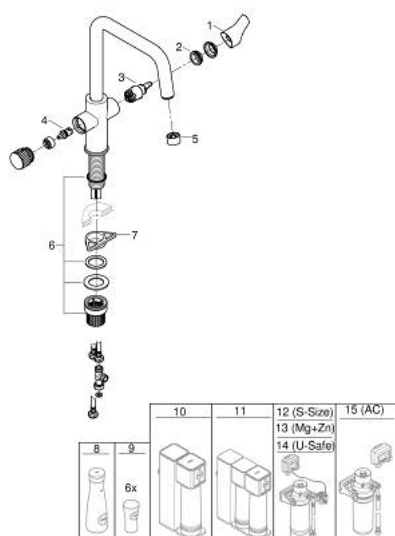

30 595 DC0 GROHE BLUE PURE START BATERIA FILTRUJĄCA

OPIS PRODUKTU

- Colour: stal nierdzewna
- elementy składowe:
 - GROHE Blue jednouchwytowa bateria kuchenna z funkcją filtrowania wody
 - montaż jednootworowy
 - wylewka U
 - oddzielne pokrętko dla wody przefiltrowanej
 - GROHE SilkMove głowica ceramiczna 28 mm
 - obrotowa wylewka, kąt obrotu 150°
 - oddzielne kanały dla wody przefiltrowanej i nieprzefiltrowanej
 - giętkie węże przyłączeniowe
 - system szybkiego montażu QuickFix
- do użytku z zestawem startowym filtrów GROHE Blue (zamawiane osobno)

30 595 DC0 GROHE BLUE PURE START BATERIA FILTRUJĄCA

ELEMENTY ZAMIENNE, lipca 2021 – now

- 1: Dźwignia (Numer zamówienia 48531DC0)
 - 2: pierścień mocujący (Numer zamówienia 07419000)
 - 3: Głowica (Numer zamówienia 46963000)
 - 4: Głowica ceramiczna, DN 15 (Numer zamówienia 48620000)
 - 5: Kontrola przepływu (Numer zamówienia 48343DC0)
 - 6: Zestaw montażowy (Numer zamówienia 48477000)
 - 7: Płyta stabilizująca (Numer zamówienia 05334000)
 - 8: Szklana karafka z korkiem (Numer zamówienia 40405001)*
 - 9: Szklanki (6 sztuk) (Numer zamówienia 40437000)*
 - 10: Zestaw z filtrem z odwróconą osmozą (Numer zamówienia 40877000)*
 - 11: Zestaw z filtrem z odwróconą osmozą i mineralizacją (Numer zamówienia 40878000)*
 - 12: Zestaw z filtrem S (Numer zamówienia 40438001)*
 - 13: Zestaw startowy z filtrem Magnez+Cynk (Numer zamówienia 40875000)*
 - 14: Zestaw z filtrem Ultrasafe (Numer zamówienia 40876000)*
 - 15: Zestaw z mini filtrem z węglem aktywnym (Numer zamówienia 41136000)*
- Aksesoria opcjonalne