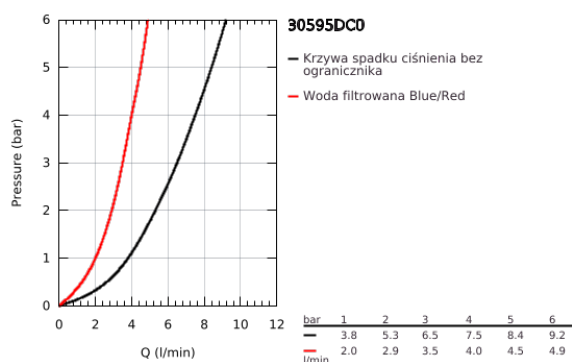

30 595 DC0 GROHE BLUE PURE START BATERIA FILTRUJĄCA

OPIS PRODUKTU

- Colour: stal nierdzewna
- elementy składowe:
 - GROHE Blue jednouchwytowa bateria kuchenna z funkcją filtrowania wody
 - montaż jednootworowy
 - wylewka U
 - oddzielne pokrętko dla wody przefiltrowanej
 - GROHE SilkMove głowica ceramiczna 28 mm
 - obrotowa wylewka, kąt obrotu 150°
 - oddzielne kanały dla wody przefiltrowanej i nieprzefiltrowanej
 - giętkie węże przyłączeniowe
 - system szybkiego montażu QuickFix
- do użytku z zestawem startowym filtrów GROHE Blue (zamawiane osobno)