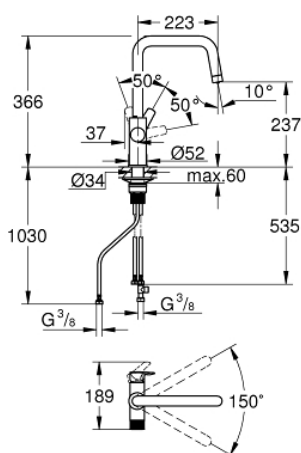

30 595 DC0 GROHE BLUE PURE START BATERIA FILTRUJĄCA

OPIS PRODUKTU

- Colour: stal nierdzewna
- elementy składowe:
 - GROHE Blue jednouchwytowa bateria kuchenna z funkcją filtrowania wody
 - montaż jednootworowy
 - wylewka U
 - oddzielne pokrętko dla wody przefiltrowanej
 - GROHE SilkMove głowica ceramiczna 28 mm
 - obrotowa wylewka, kąt obrotu 150°
 - oddzielne kanały dla wody przefiltrowanej i nieprzefiltrowanej
 - giętkie węże przyłączeniowe
 - system szybkiego montażu QuickFix
- do użytku z zestawem startowym filtrów GROHE Blue (zamawiane osobno)

30 595 DC0 GROHE BLUE PURE START BATERIA FILTRUJĄCA

ELEMENTY ZAMIENNE, lipca 2021 – now

- 1: Dźwignia (Numer zamówienia 48531DC0)
 - 2: pierścień mocujący (Numer zamówienia 07419000)
 - 3: Głowica (Numer zamówienia 46963000)
 - 4: Głowica ceramiczna, DN 15 (Numer zamówienia 48620000)
 - 5: Kontrola przepływu (Numer zamówienia 48343DC0)
 - 6: Zestaw montażowy (Numer zamówienia 48477000)
 - 7: Płyta stabilizująca (Numer zamówienia 05334000)
 - 8: Szklana karafka z korkiem (Numer zamówienia 40405001)*
 - 9: Szklanki (6 sztuk) (Numer zamówienia 40437000)*
 - 10: Zestaw z filtrem z odwróconą osmozą (Numer zamówienia 40877000)*
 - 11: Zestaw z filtrem z odwróconą osmozą i mineralizacją (Numer zamówienia 40878000)*
 - 12: Zestaw z filtrem S (Numer zamówienia 40438001)*
 - 13: Zestaw startowy z filtrem Magnez+Cynk (Numer zamówienia 40875000)*
 - 14: Zestaw z filtrem Ultrasafe (Numer zamówienia 40876000)*
 - 15: Zestaw z mini filtrem z węglem aktywnym (Numer zamówienia 41136000)*
- Aksesoria opcjonalne