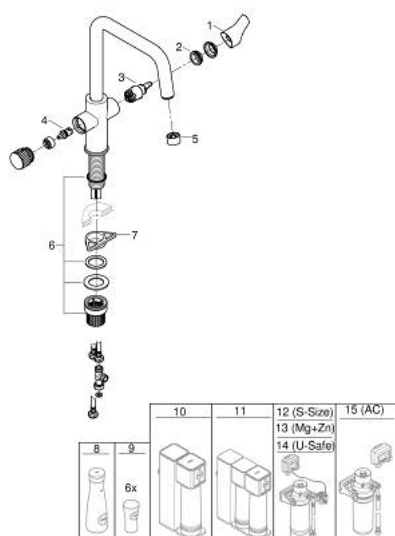

30 595 000 GROHE BLUE PURE START BATERIA FILTRUJĄCA

OPIS PRODUKTU

- Colour: chrom
- elementy składowe:
 - GROHE Blue jednouchwytowa bateria kuchenna z funkcją filtrowania wody
 - montaż jednootworowy
 - wylewka U
 - oddzielne pokrętko dla wody przefiltrowanej
 - GROHE SilkMove głowica ceramiczna 28 mm
 - obrotowa wylewka, kąt obrotu 150°
 - oddzielne kanały dla wody przefiltrowanej i nieprzefiltrowanej
 - giętkie węże przyłączeniowe
 - system szybkiego montażu QuickFix
- do użytku z zestawem startowym filtrów GROHE Blue (zamawiane osobno)

30 595 000 GROHE BLUE PURE START BATERIA FILTRUJĄCA

ELEMENTY ZAMIENNE, lipca 2021 – now

- 1: Dźwignia (Numer zamówienia 48531000)
 - 2: pierścień mocujący (Numer zamówienia 07419000)
 - 3: Głowica (Numer zamówienia 46963000)
 - 4: Głowica ceramiczna, DN 15 (Numer zamówienia 48620000)
 - 5: Mousseur GROHE Blue U and C spout (Numer zamówienia 48343000)
 - 6: Zestaw montażowy (Numer zamówienia 48477000)
 - 7: Płyta stabilizująca (Numer zamówienia 05334000)
 - 8: Szklana karafka z korkiem (Numer zamówienia 40405001)*
 - 9: Szklanki (6 sztuk) (Numer zamówienia 40437000)*
 - 10: Zestaw z filtrem z odwróconą osmozą (Numer zamówienia 40877000)*
 - 11: Zestaw z filtrem z odwróconą osmozą i mineralizacją (Numer zamówienia 40878000)*
 - 12: Zestaw z filtrem S (Numer zamówienia 40438001)*
 - 13: Zestaw startowy z filtrem Magnez+Cynk (Numer zamówienia 40875000)*
 - 14: Zestaw z filtrem Ultrasafe (Numer zamówienia 40876000)*
 - 15: Zestaw z mini filtrem z węglem aktywnym (Numer zamówienia 41136000)*
- Aksesoria opcjonalne