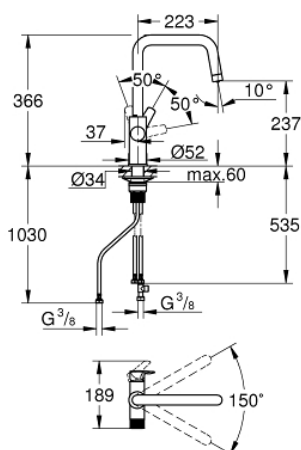

30 595 000 GROHE BLUE PURE START BATERIA FILTRUJĄCA

OPIS PRODUKTU

- Colour: chrom
- elementy składowe:
 - GROHE Blue jednouchwytowa bateria kuchenna z funkcją filtrowania wody
 - montaż jednootworowy
 - wylewka U
 - oddzielne pokrętko dla wody przefiltrowanej
 - GROHE SilkMove głowica ceramiczna 28 mm
 - obrotowa wylewka, kąt obrotu 150°
 - oddzielne kanały dla wody przefiltrowanej i nieprzefiltrowanej
 - giętkie węże przyłączeniowe
 - system szybkiego montażu QuickFix
- do użytku z zestawem startowym filtrów GROHE Blue (zamawiane osobno)

30 595 000 GROHE BLUE PURE START BATERIA FILTRUJĄCA

ELEMENTY ZAMIENNE, lipca 2021 – now

- 1: Dźwignia (Numer zamówienia 48531000)
 - 2: pierścień mocujący (Numer zamówienia 07419000)
 - 3: Głowica (Numer zamówienia 46963000)
 - 4: Głowica ceramiczna, DN 15 (Numer zamówienia 48620000)
 - 5: Mousseur GROHE Blue U and C spout (Numer zamówienia 48343000)
 - 6: Zestaw montażowy (Numer zamówienia 48477000)
 - 7: Płyta stabilizująca (Numer zamówienia 05334000)
 - 8: Szklana karafka z korkiem (Numer zamówienia 40405001)*
 - 9: Szklanki (6 sztuk) (Numer zamówienia 40437000)*
 - 10: Zestaw z filtrem z odwróconą osmozą (Numer zamówienia 40877000)*
 - 11: Zestaw z filtrem z odwróconą osmozą i mineralizacją (Numer zamówienia 40878000)*
 - 12: Zestaw z filtrem S (Numer zamówienia 40438001)*
 - 13: Zestaw startowy z filtrem Magnez+Cynk (Numer zamówienia 40875000)*
 - 14: Zestaw z filtrem Ultrasafe (Numer zamówienia 40876000)*
 - 15: Zestaw z mini filtrem z węglem aktywnym (Numer zamówienia 41136000)*
- Aksesoria opcjonalne