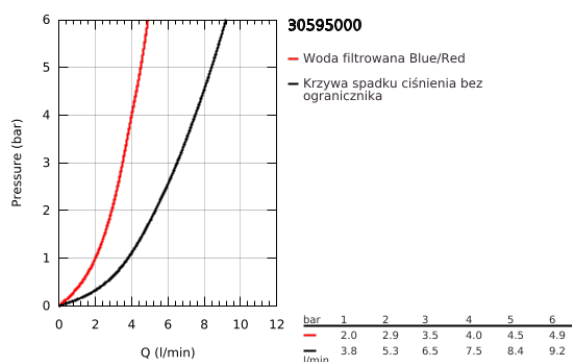

30 595 000 GROHE BLUE PURE START BATERIA FILTRUJĄCA

OPIS PRODUKTU

- Colour: chrom
- elementy składowe:
 - GROHE Blue jednouchwytowa bateria kuchenna z funkcją filtrowania wody
 - montaż jednootworowy
 - wylewka U
 - oddzielne pokrętko dla wody przefiltrowanej
 - GROHE SilkMove głowica ceramiczna 28 mm
 - obrotowa wylewka, kąt obrotu 150°
 - oddzielne kanały dla wody przefiltrowanej i nieprzefiltrowanej
 - giętkie węże przyłączeniowe
 - system szybkiego montażu QuickFix
- do użytku z zestawem startowym filtrów GROHE Blue (zamawiane osobno)