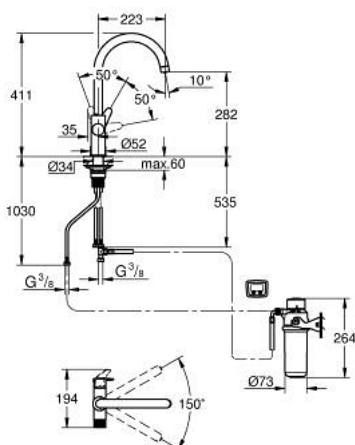

30 593 000 GROHE BLUE PURE STARTCURVE ZESTAW STARTOWY Z FILTREM Z WĘGLEM AKTYWNYM

OPIS PRODUKTU

- Colour: chrom
- elementy składowe:
- GROHE Blue jednouchwytowa bateria kuchenna z funkcją filtrowania wody
- montaż jednootworowy
- wylewka C
- oddzielne pokrętło dla wody przefiltrowanej
- GROHE SilkMove głowica ceramiczna 28 mm
- obrotowa wylewka, kąt obrotu 150°
- oddzielne kanały dla wody przefiltrowanej i nieprzefiltrowanej
- giętkie węże przyłączeniowe
- system szybkiego montażu QuickFix
- GROHE Blue głowica filtra
- GROHE Blue filtr z węglem aktywnym do obszarów z wodą o twardości poniżej 9° dKH
- filtr 3 fazowy
- pojemność 1500 l w 9° dKH
- czasomierz sygnalizujący wymianę filtra zawiera 2 baterie AAA