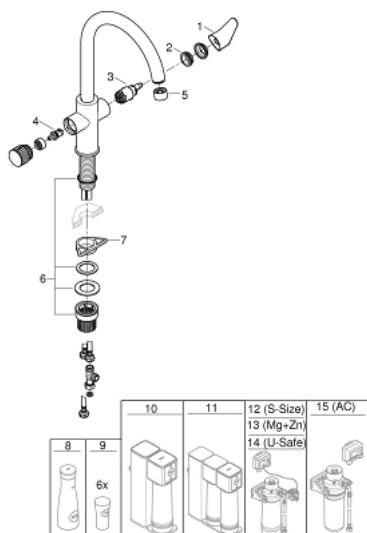

30 592 000 GROHE BLUE PURE STARTCURVE BATERIA FILTRUJĄCA

OPIS PRODUKTU

- Colour: chrom
- elementy składowe:
 - GROHE Blue jednouchwytywa bateria kuchenna z funkcją filtrowania wody
 - montaż jednootworowy
 - wylewka C
 - oddzielne pokrętko dla wody przefiltrowanej
 - GROHE SilkMove głowica ceramiczna 28 mm
 - obrotowa wylewka, kąt obrotu 150°
 - oddzielne kanały dla wody przefiltrowanej i nieprzefiltrowanej
 - giętkie węże przyłączeniowe
 - system szybkiego montażu QuickFix
- do użytku z zestawem startowym filtrów GROHE Blue (zamawiane osobno)

30 592 000 GROHE BLUE PURE STARTCURVE BATERIA FILTRUJĄCA

ELEMENTY ZAMIENNE, lipca 2021 – now

- 1: Dźwignia (Numer zamówienia 48510000)
 - 2: pierścień mocujący (Numer zamówienia 07419000)
 - 3: Głowica (Numer zamówienia 46963000)
 - 4: Głowica ceramiczna, DN 15 (Numer zamówienia 48620000)
 - 5: Mousseur GROHE Blue U and C spout (Numer zamówienia 48343000)
 - 6: Zestaw montażowy (Numer zamówienia 48477000)
 - 7: Płyta stabilizująca (Numer zamówienia 05334000)
 - 8: Szklana karafka z korkiem (Numer zamówienia 40405001)*
 - 9: Szklanki (6 sztuk) (Numer zamówienia 40437000)*
 - 10: Zestaw z filtrem z odwróconą osmozą (Numer zamówienia 40877000)*
 - 11: Zestaw z filtrem z odwróconą osmozą i mineralizacją (Numer zamówienia 40878000)*
 - 12: Zestaw z filtrem S (Numer zamówienia 40438001)*
 - 13: Zestaw startowy z filtrem Magnez+Cynk (Numer zamówienia 40875000)*
 - 14: Zestaw z filtrem Ultrasafe (Numer zamówienia 40876000)*
 - 15: Zestaw z mini filtrem z węglem aktywnym (Numer zamówienia 41136000)*
- Aksesoria opcjonalne