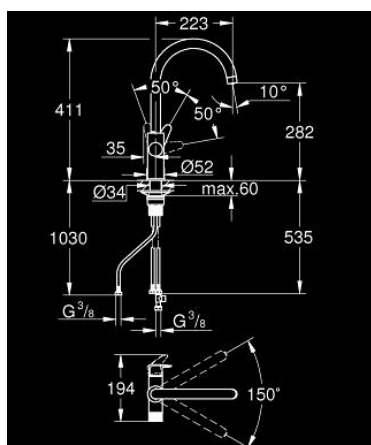

30 592 000 GROHE BLUE PURE STARTCURVE BATERIA FILTRUJĄCA

OPIS PRODUKTU

- Colour: chrom
- elementy składowe:
 - GROHE Blue jednouchwytywa bateria kuchenna z funkcją filtrowania wody
 - montaż jednootworowy
 - wylewka C
 - oddzielne pokrętko dla wody przefiltrowanej
 - GROHE SilkMove głowica ceramiczna 28 mm
 - obrotowa wylewka, kąt obrotu 150°
 - oddzielne kanały dla wody przefiltrowanej i nieprzefiltrowanej
 - giętkie węże przyłączeniowe
 - system szybkiego montażu QuickFix
- do użytku z zestawem startowym filtrów GROHE Blue (zamawiane osobno)

30 592 000 GROHE BLUE PURE STARTCURVE BATERIA FILTRUJĄCA

ELEMENTY ZAMIENNE, lipca 2021 – now

- 1: Dźwignia (Numer zamówienia 48510000)
 - 2: pierścień mocujący (Numer zamówienia 07419000)
 - 3: Głowica (Numer zamówienia 46963000)
 - 4: Głowica ceramiczna, DN 15 (Numer zamówienia 48620000)
 - 5: Mousseur GROHE Blue U and C spout (Numer zamówienia 48343000)
 - 6: Zestaw montażowy (Numer zamówienia 48477000)
 - 7: Płyta stabilizująca (Numer zamówienia 05334000)
 - 8: Szklana karafka z korkiem (Numer zamówienia 40405001)*
 - 9: Szklanki (6 sztuk) (Numer zamówienia 40437000)*
 - 10: Zestaw z filtrem z odwróconą osmozą (Numer zamówienia 40877000)*
 - 11: Zestaw z filtrem z odwróconą osmozą i mineralizacją (Numer zamówienia 40878000)*
 - 12: Zestaw z filtrem S (Numer zamówienia 40438001)*
 - 13: Zestaw startowy z filtrem Magnez+Cynk (Numer zamówienia 40875000)*
 - 14: Zestaw z filtrem Ultrasafe (Numer zamówienia 40876000)*
 - 15: Zestaw z mini filtrem z węglem aktywnym (Numer zamówienia 41136000)*
- Aksesoria opcjonalne