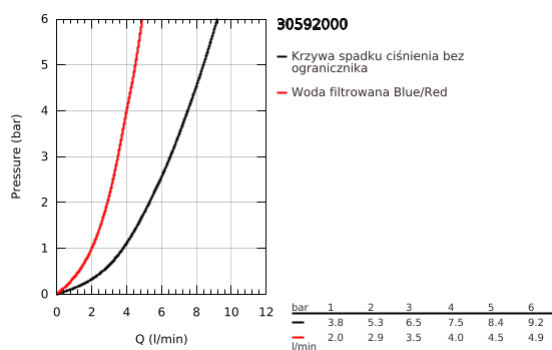

30 592 000 GROHE BLUE PURE STARTCURVE BATERIA FILTRUJĄCA

OPIS PRODUKTU

- Colour: chrom
- elementy składowe:
 - GROHE Blue jednouchwytywa bateria kuchenna z funkcją filtrowania wody
 - montaż jednootworowy
 - wylewka C
 - oddzielne pokrętko dla wody przefiltrowanej
 - GROHE SilkMove głowica ceramiczna 28 mm
 - obrotowa wylewka, kąt obrotu 150°
 - oddzielne kanały dla wody przefiltrowanej i nieprzefiltrowanej
 - giętkie węże przyłączeniowe
 - system szybkiego montażu QuickFix
- do użytku z zestawem startowym filtrów GROHE Blue (zamawiane osobno)

30 592 000 GROHE BLUE PURE STARTCURVE BATERIA FILTRUJĄCA

ELEMENTY ZAMIENNE, lipca 2021 – now

- 1: Dźwignia (Numer zamówienia 48510000)
 - 2: pierścień mocujący (Numer zamówienia 07419000)
 - 3: Głowica (Numer zamówienia 46963000)
 - 4: Głowica ceramiczna, DN 15 (Numer zamówienia 48620000)
 - 5: Mousseur GROHE Blue U and C spout (Numer zamówienia 48343000)
 - 6: Zestaw montażowy (Numer zamówienia 48477000)
 - 7: Płyta stabilizująca (Numer zamówienia 05334000)
 - 8: Szklana karafka z korkiem (Numer zamówienia 40405001)*
 - 9: Szklanki (6 sztuk) (Numer zamówienia 40437000)*
 - 10: Zestaw z filtrem z odwróconą osmozą (Numer zamówienia 40877000)*
 - 11: Zestaw z filtrem z odwróconą osmozą i mineralizacją (Numer zamówienia 40878000)*
 - 12: Zestaw z filtrem S (Numer zamówienia 40438001)*
 - 13: Zestaw startowy z filtrem Magnez+Cynk (Numer zamówienia 40875000)*
 - 14: Zestaw z filtrem Ultrasafe (Numer zamówienia 40876000)*
 - 15: Zestaw z mini filtrem z węglem aktywnym (Numer zamówienia 41136000)*
- Aksesoria opcjonalne