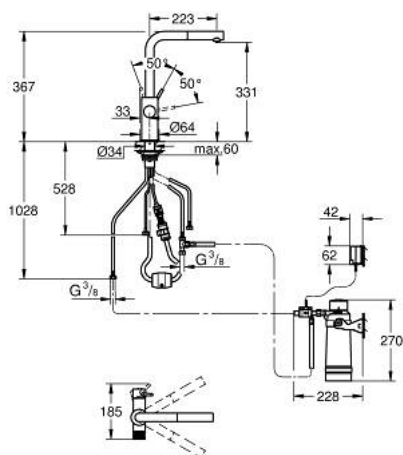

30 591 000 GROHE BLUE PURE MINTA ZESTAW STARTOWY Z BATERIĄ FILTRUJĄCĄ I FILTREM S

OPIS PRODUKTU

- Colour: chrom
- elementy składowe:
- GROHE Blue jednouchwytowa bateria kuchenna z funkcją filtrowania wody
- montaż jednootworowy
- wylewka L
- wyciągana wylewka dla większej wygody
- oddzielne pokrętko dla wody przefiltrowanej
- GROHE SilkMove głowica ceramiczna 28 mm
- obrotowa wylewka, kąt obrotu 360°
- oddzielne kanały dla wody przefiltrowanej i nieprzefiltrowanej
- giętkie węże przyłączeniowe
- GROHE Blue głowica filtra
- w zestawie filtr GROHE Blue w rozmiarze S
- wydajność 600 L w 20° dKH
- Licznik przepływu do pomiaru zużycia filtra

30 591 000 GROHE BLUE PURE MINTA ZESTAW STARTOWY Z BATERIĄ FILTRUJĄCĄ I FILTREM S

ELEMENTY ZAMIENNE, lipca 2021 – now

- 1: Dźwignia (Numer zamówienia 46957000)
 - 2: pierścień mocujący (Numer zamówienia 07419000)
 - 4: Głowica (Numer zamówienia 46963000)
 - 5: Głowica ceramiczna, DN 15 (Numer zamówienia 48620000)
 - 6: prysznic zlewozmywakowy (Numer zamówienia 46999000)
 - 6.1: Mousseur GROHE Blue L spout (Numer zamówienia 48194000)
 - 7: Zestaw mocowań (Numer zamówienia 48384000)
 - 8: Hose for pull-out shower (Numer zamówienia 48378000)
 - 9: Płyta stabilizująca (Numer zamówienia 05334000)
 - 10: szybkozłączka (Numer zamówienia 46315000)
 - 11: Zestaw z filtrem S (Numer zamówienia 40438001)
 - 11.1: Głowica filtra (Numer zamówienia 64508001)
 - 11.2: Filtr w rozmiarze S (Numer zamówienia 40404001)
 - 12: Szklana karafka z korkiem (Numer zamówienia 40405001)*
 - 13: Szklanki (6 sztuk) (Numer zamówienia 40437000)*
 - 14: Zestaw z filtrem z odwróconą osmozą (Numer zamówienia 40877000)*
 - 15: Zestaw z filtrem z odwróconą osmozą i mineralizacją (Numer zamówienia 40878000)*
 - 16: Zestaw startowy z filtrem Magnez+Cynk (Numer zamówienia 40875000)*
 - 17: Zestaw z filtrem Ultrasafe (Numer zamówienia 40876000)*
 - 18: Zestaw z mini filtrem z węglem aktywnym (Numer zamówienia 41136000)*
- Aksesoria opcjonalne