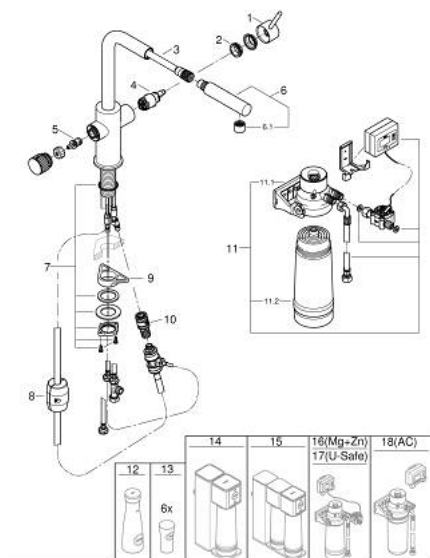

30 591 000 GROHE BLUE PURE MINTA ZESTAW STARTOWY Z BATERIĄ FILTRUJĄCĄ I FILTREM S

OPIS PRODUKTU

- Colour: chrom
- elementy składowe:
- GROHE Blue jednouchwytowa bateria kuchenna z funkcją filtrowania wody
- montaż jednootworowy
- wylewka L
- wyciągana wylewka dla większej wygody
- oddzielne pokrętko dla wody przefiltrowanej
- GROHE SilkMove głowica ceramiczna 28 mm
- obrotowa wylewka, kąt obrotu 360°
- oddzielne kanały dla wody przefiltrowanej i nieprzefiltrowanej
- giętkie węże przyłączeniowe
- GROHE Blue głowica filtra
- w zestawie filtr GROHE Blue w rozmiarze S
- wydajność 600 L w 20° dKH
- Licznik przepływu do pomiaru zużycia filtra

30 591 000 GROHE BLUE PURE MINTA ZESTAW STARTOWY Z BATERIĄ FILTRUJĄCĄ I FILTREM S

ELEMENTY ZAMIENNE, lipca 2021 – now

- 1: Dźwignia (Numer zamówienia 46957000)
 - 2: pierścień mocujący (Numer zamówienia 07419000)
 - 4: Głowica (Numer zamówienia 46963000)
 - 5: Głowica ceramiczna, DN 15 (Numer zamówienia 48620000)
 - 6: prysznic zlewozmywakowy (Numer zamówienia 46999000)
 - 6.1: Mousseur GROHE Blue L spout (Numer zamówienia 48194000)
 - 7: Zestaw mocowań (Numer zamówienia 48384000)
 - 8: Hose for pull-out shower (Numer zamówienia 48378000)
 - 9: Płyta stabilizująca (Numer zamówienia 05334000)
 - 10: szybkozłączka (Numer zamówienia 46315000)
 - 11: Zestaw z filtrem S (Numer zamówienia 40438001)
 - 11.1: Głowica filtra (Numer zamówienia 64508001)
 - 11.2: Filtr w rozmiarze S (Numer zamówienia 40404001)
 - 12: Szklana karafka z korkiem (Numer zamówienia 40405001)*
 - 13: Szklanki (6 sztuk) (Numer zamówienia 40437000)*
 - 14: Zestaw z filtrem z odwróconą osmozą (Numer zamówienia 40877000)*
 - 15: Zestaw z filtrem z odwróconą osmozą i mineralizacją (Numer zamówienia 40878000)*
 - 16: Zestaw startowy z filtrem Magnez+Cynk (Numer zamówienia 40875000)*
 - 17: Zestaw z filtrem Ultrasafe (Numer zamówienia 40876000)*
 - 18: Zestaw z mini filtrem z węglem aktywnym (Numer zamówienia 41136000)*
- Aksesoria opcjonalne