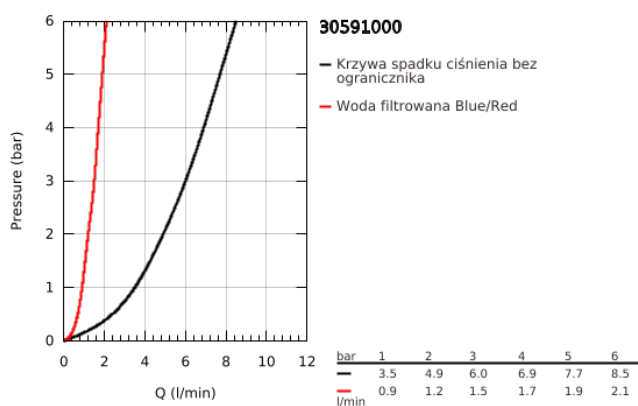

30 591 000 GROHE BLUE PURE MINTA ZESTAW STARTOWY Z BATERIĄ FILTRUJĄCĄ I FILTREM S

OPIS PRODUKTU

- Colour: chrom
- elementy składowe:
- GROHE Blue jednouchwytowa bateria kuchenna z funkcją filtrowania wody
- montaż jednootworowy
- wylewka L
- wyciągana wylewka dla większej wygody
- oddzielne pokrętko dla wody przefiltrowanej
- GROHE SilkMove głowica ceramiczna 28 mm
- obrotowa wylewka, kąt obrotu 360°
- oddzielne kanały dla wody przefiltrowanej i nieprzefiltrowanej
- giętkie węże przyłączeniowe
- GROHE Blue głowica filtra
- w zestawie filtr GROHE Blue w rozmiarze S
- wydajność 600 L w 20° dKH
- Licznik przepływu do pomiaru zużycia filtra