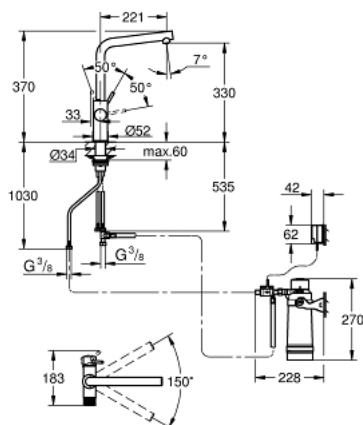

30 589 000 GROHE BLUE PURE MINTA ZESTAW STARTOWY Z BATERIĄ FILTRUJĄCĄ I FILTREM S

OPIS PRODUKTU

- Colour: chrom
- elementy składowe:
- GROHE Blue jednouchwytowa bateria kuchenna z funkcją filtrowania wody
- montaż jednootworowy
- wylewka L
- oddzielne pokrętło dla wody przefiltrowanej
- GROHE SilkMove głowica ceramiczna 28 mm
- obrotowa wylewka, kąt obrotu 150°
- oddzielne kanały dla wody przefiltrowanej i nieprzefiltrowanej
- giętkie węże przyłączeniowe
- GROHE Blue głowica filtra
- w zestawie filtr GROHE Blue w rozmiarze S
- wydajność 600 L w 20° dKH
- Licznik przepływu do pomiaru zużycia filtra

30 589 000 GROHE BLUE PURE MINTA ZESTAW STARTOWY Z BATERIĄ FILTRUJĄCĄ I FILTREM S

ELEMENTY ZAMIENNE, lipca 2021 – now

- 1: Dźwignia (Numer zamówienia 46957000)
 - 2: pierścień mocujący (Numer zamówienia 07419000)
 - 3: Głowica (Numer zamówienia 46963000)
 - 4: Głowica ceramiczna, DN 15 (Numer zamówienia 48620000)
 - 5: Mousseur GROHE Blue U and C spout (Numer zamówienia 48343000)
 - 6: Zestaw mocowań (Numer zamówienia 48384000)
 - 7: Płyta stabilizująca (Numer zamówienia 05334000)
 - 8: Zestaw z filtrem S (Numer zamówienia 40438001)
 - 8.1: Głowica filtra (Numer zamówienia 64508001)
 - 8.2: Filtr w rozmiarze S (Numer zamówienia 40404001)
 - 9: Szklana karafka z korkiem (Numer zamówienia 40405001)*
 - 10: Szklanki (6 sztuk) (Numer zamówienia 40437000)*
 - 11: Zestaw z filtrem z odwróconą osmozą (Numer zamówienia 40877000)*
 - 12: Zestaw z filtrem z odwróconą osmozą i mineralizacją (Numer zamówienia 40878000)*
 - 13: Zestaw startowy z filtrem Magnez+Cynk (Numer zamówienia 40875000)*
 - 14: Zestaw z filtrem Ultrasafe (Numer zamówienia 40876000)*
 - 15: Zestaw z mini filtrem z węglem aktywnym (Numer zamówienia 41136000)*
- Aksesoria opcjonalne