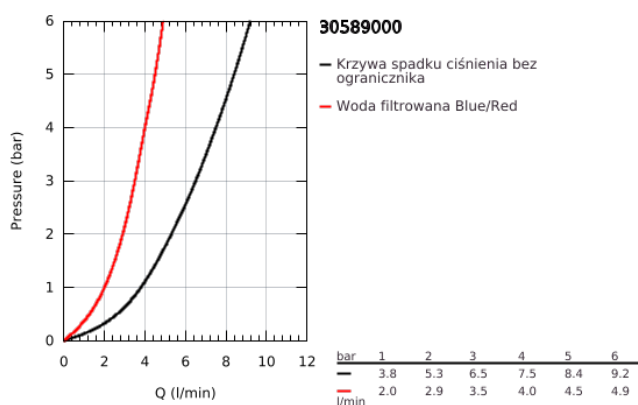

30 589 000 GROHE BLUE PURE MINTA ZESTAW STARTOWY Z BATERIĄ FILTRUJĄCĄ I FILTREM S

OPIS PRODUKTU

- Colour: chrom
- elementy składowe:
- GROHE Blue jednouchwytowa bateria kuchenna z funkcją filtrowania wody
- montaż jednootworowy
- wylewka L
- oddzielne pokrętło dla wody przefiltrowanej
- GROHE SilkMove głowica ceramiczna 28 mm
- obrotowa wylewka, kąt obrotu 150°
- oddzielne kanały dla wody przefiltrowanej i nieprzefiltrowanej
- giętkie węże przyłączeniowe
- GROHE Blue głowica filtra
- w zestawie filtr GROHE Blue w rozmiarze S
- wydajność 600 L w 20° dKH
- Licznik przepływu do pomiaru zużycia filtra