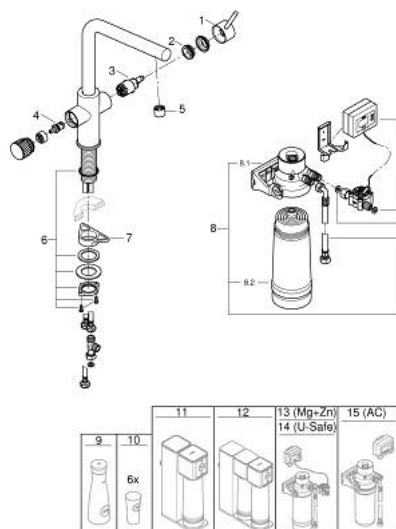

30 589 000 GROHE BLUE PURE MINTA ZESTAW STARTOWY Z BATERIĄ FILTRUJĄCĄ I FILTREM S

OPIS PRODUKTU

- Colour: chrom
- elementy składowe:
- GROHE Blue jednouchwytowa bateria kuchenna z funkcją filtrowania wody
- montaż jednootworowy
- wylewka L
- oddzielne pokrętło dla wody przefiltrowanej
- GROHE SilkMove głowica ceramiczna 28 mm
- obrotowa wylewka, kąt obrotu 150°
- oddzielne kanały dla wody przefiltrowanej i nieprzefiltrowanej
- giętkie węże przyłączeniowe
- GROHE Blue głowica filtra
- w zestawie filtr GROHE Blue w rozmiarze S
- wydajność 600 L w 20° dKH
- Licznik przepływu do pomiaru zużycia filtra

30 589 000 GROHE BLUE PURE MINTA ZESTAW STARTOWY Z BATERIĄ FILTRUJĄCĄ I FILTREM S

ELEMENTY ZAMIENNE, lipca 2021 – now

- 1: Dźwignia (Numer zamówienia 46957000)
 - 2: pierścień mocujący (Numer zamówienia 07419000)
 - 3: Głowica (Numer zamówienia 46963000)
 - 4: Głowica ceramiczna, DN 15 (Numer zamówienia 48620000)
 - 5: Mousseur GROHE Blue U and C spout (Numer zamówienia 48343000)
 - 6: Zestaw mocowań (Numer zamówienia 48384000)
 - 7: Płyta stabilizująca (Numer zamówienia 05334000)
 - 8: Zestaw z filtrem S (Numer zamówienia 40438001)
 - 8.1: Głowica filtra (Numer zamówienia 64508001)
 - 8.2: Filtr w rozmiarze S (Numer zamówienia 40404001)
 - 9: Szklana karafka z korkiem (Numer zamówienia 40405001)*
 - 10: Szklanki (6 sztuk) (Numer zamówienia 40437000)*
 - 11: Zestaw z filtrem z odwróconą osmozą (Numer zamówienia 40877000)*
 - 12: Zestaw z filtrem z odwróconą osmozą i mineralizacją (Numer zamówienia 40878000)*
 - 13: Zestaw startowy z filtrem Magnez+Cynk (Numer zamówienia 40875000)*
 - 14: Zestaw z filtrem Ultrasafe (Numer zamówienia 40876000)*
 - 15: Zestaw z mini filtrem z węglem aktywnym (Numer zamówienia 41136000)*
- Aksesoria opcjonalne