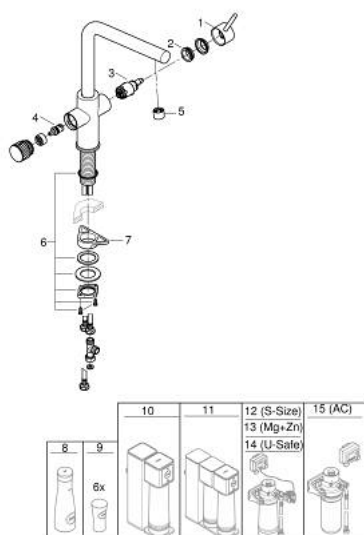

30 588 000 GROHE BLUE PURE MINTA BATERIA FILTRUJĄCA

OPIS PRODUKTU

- Colour: chrom
- elementy składowe:
 - GROHE Blue jednouchwytowa bateria kuchenna z funkcją filtrowania wody
 - montaż jednootworowy
 - wylewka L
 - oddzielne pokrętło dla wody przefiltrowanej
 - GROHE SilkMove głowica ceramiczna 28 mm
 - obrotowa wylewka, kąt obrotu 150°
 - oddzielne kanały dla wody przefiltrowanej i nieprzefiltrowanej
 - giętkie węże przyłączeniowe
- do użytku z zestawem startowym filtrów GROHE Blue (zamawiane osobno)

30 588 000 GROHE BLUE PURE MINTA BATERIA FILTRUJĄCA

ELEMENTY ZAMIENNE, lipca 2021 – now

- 1: Dźwignia (Numer zamówienia 46957000)
 - 2: pierścień mocujący (Numer zamówienia 07419000)
 - 3: Głowica (Numer zamówienia 46963000)
 - 4: Głowica ceramiczna, DN 15 (Numer zamówienia 48620000)
 - 5: Mousseur GROHE Blue U and C spout (Numer zamówienia 48343000)
 - 6: Zestaw mocowań (Numer zamówienia 48384000)
 - 7: Płyta stabilizująca (Numer zamówienia 05334000)
 - 8: Szklana karafka z korkiem (Numer zamówienia 40405001)*
 - 9: Szklanki (6 sztuk) (Numer zamówienia 40437000)*
 - 10: Zestaw z filtrem z odwróconą osmozą (Numer zamówienia 40877000)*
 - 11: Zestaw z filtrem z odwróconą osmozą i mineralizacją (Numer zamówienia 40878000)*
 - 12: Zestaw z filtrem S (Numer zamówienia 40438001)*
 - 13: Zestaw startowy z filtrem Magnez+Cynk (Numer zamówienia 40875000)*
 - 14: Zestaw z filtrem Ultrasafe (Numer zamówienia 40876000)*
 - 15: Zestaw z mini filtrem z węglem aktywnym (Numer zamówienia 41136000)*
- Aksesoria opcjonalne