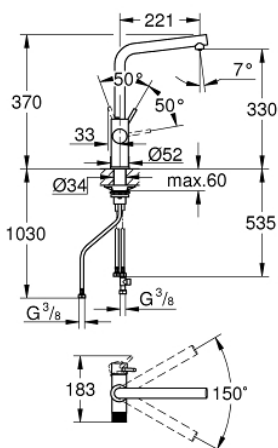

30 588 000 GROHE BLUE PURE MINTA BATERIA FILTRUJĄCA

OPIS PRODUKTU

- Colour: chrom
- elementy składowe:
 - GROHE Blue jednouchwytowa bateria kuchenna z funkcją filtrowania wody
 - montaż jednootworowy
 - wylewka L
 - oddzielne pokrętło dla wody przefiltrowanej
 - GROHE SilkMove głowica ceramiczna 28 mm
 - obrotowa wylewka, kąt obrotu 150°
 - oddzielne kanały dla wody przefiltrowanej i nieprzefiltrowanej
 - giętkie węże przyłączeniowe
- do użytku z zestawem startowym filtrów GROHE Blue (zamawiane osobno)

30 588 000 GROHE BLUE PURE MINTA BATERIA FILTRUJĄCA

ELEMENTY ZAMIENNE, lipca 2021 – now

- 1: Dźwignia (Numer zamówienia 46957000)
 - 2: pierścień mocujący (Numer zamówienia 07419000)
 - 3: Głowica (Numer zamówienia 46963000)
 - 4: Głowica ceramiczna, DN 15 (Numer zamówienia 48620000)
 - 5: Mousseur GROHE Blue U and C spout (Numer zamówienia 48343000)
 - 6: Zestaw mocowań (Numer zamówienia 48384000)
 - 7: Płyta stabilizująca (Numer zamówienia 05334000)
 - 8: Szklana karafka z korkiem (Numer zamówienia 40405001)*
 - 9: Szklanki (6 sztuk) (Numer zamówienia 40437000)*
 - 10: Zestaw z filtrem z odwróconą osmozą (Numer zamówienia 40877000)*
 - 11: Zestaw z filtrem z odwróconą osmozą i mineralizacją (Numer zamówienia 40878000)*
 - 12: Zestaw z filtrem S (Numer zamówienia 40438001)*
 - 13: Zestaw startowy z filtrem Magnez+Cynk (Numer zamówienia 40875000)*
 - 14: Zestaw z filtrem Ultrasafe (Numer zamówienia 40876000)*
 - 15: Zestaw z mini filtrem z węglem aktywnym (Numer zamówienia 41136000)*
- Aksesoria opcjonalne