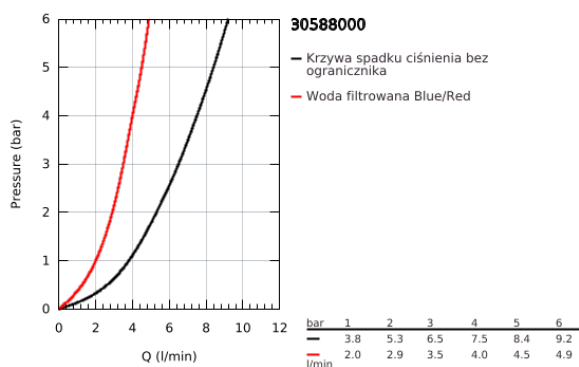

30 588 000 GROHE BLUE PURE MINTA BATERIA FILTRUJĄCA

OPIS PRODUKTU

- Colour: chrom
- elementy składowe:
 - GROHE Blue jednouchwytowa bateria kuchenna z funkcją filtrowania wody
 - montaż jednootworowy
 - wylewka L
 - oddzielne pokrętło dla wody przefiltrowanej
 - GROHE SilkMove głowica ceramiczna 28 mm
 - obrotowa wylewka, kąt obrotu 150°
 - oddzielne kanały dla wody przefiltrowanej i nieprzefiltrowanej
 - giętkie węże przyłączeniowe
- do użytku z zestawem startowym filtrów GROHE Blue (zamawiane osobno)