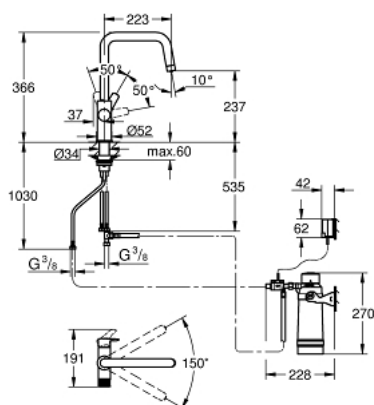

30 584 000 GROHE BLUE PURE EUROSMART ZESTAW STARTOWY Z BATERIĄ FILTRUJĄCĄ I FILTREM S

OPIS PRODUKTU

- Colour: chrom
- elementy składowe:
 - GROHE Blue jednouchwytowa bateria kuchenna z funkcją filtrowania wody
 - montaż jednootworowy
 - wylewka U
 - oddzielne pokrętło dla wody przefiltrowanej
 - GROHE SilkMove głowica ceramiczna 28 mm
 - obrotowa wylewka, kąt obrotu 150°
 - oddzielne kanały dla wody przefiltrowanej i nieprzefiltrowanej
 - giętkie węże przyłączeniowe
 - GROHE Blue głowica filtra
 - w zestawie filtr GROHE Blue w rozmiarze S
 - wydajność 600 L w 20° dKH
 - Licznik przepływu do pomiaru zużycia filtra

30 584 000 GROHE BLUE PURE EUROSMART ZESTAW STARTOWY Z BATERIĄ FILTRUJĄCĄ I FILTREM S

ELEMENTY ZAMIENNE, lipca 2021 – now

- 1: Dźwignia (Numer zamówienia 48531000)
 - 2: pierścień mocujący (Numer zamówienia 07419000)
 - 3: Głowica (Numer zamówienia 46963000)
 - 4: Głowica ceramiczna, DN 15 (Numer zamówienia 48620000)
 - 5: Mousseur GROHE Blue U and C spout (Numer zamówienia 48343000)
 - 6: Zestaw mocowań (Numer zamówienia 48384000)
 - 7: Płyta stabilizująca (Numer zamówienia 05334000)
 - 8: Zestaw z filtrem S (Numer zamówienia 40438001)
 - 8.1: Głowica filtra (Numer zamówienia 64508001)
 - 8.2: Filtr w rozmiarze S (Numer zamówienia 40404001)
 - 9: Szklana karafka z korkiem (Numer zamówienia 40405001)*
 - 10: Szklanki (6 sztuk) (Numer zamówienia 40437000)*
 - 11: Zestaw z filtrem z odwróconą osmozą (Numer zamówienia 40877000)*
 - 12: Zestaw z filtrem z odwróconą osmozą i mineralizacją (Numer zamówienia 40878000)*
 - 13: Zestaw startowy z filtrem Magnez+Cynk (Numer zamówienia 40875000)*
 - 14: Zestaw z filtrem Ultrasafe (Numer zamówienia 40876000)*
 - 15: Zestaw z mini filtrem z węglem aktywnym (Numer zamówienia 41136000)*
- Aksesoria opcjonalne