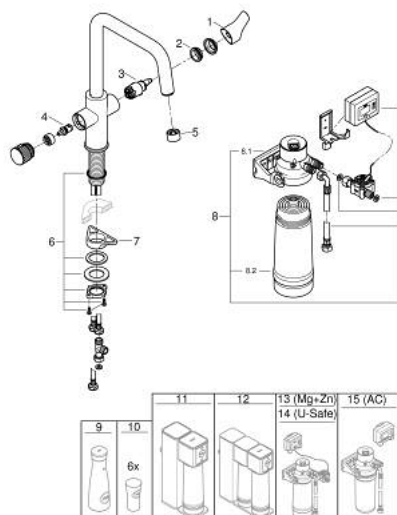

30 584 000 GROHE BLUE PURE EUROSMART ZESTAW STARTOWY Z BATERIĄ FILTRUJĄCĄ I FILTREM S

OPIS PRODUKTU

- Colour: chrom
- elementy składowe:
 - GROHE Blue jednouchwytowa bateria kuchenna z funkcją filtrowania wody
 - montaż jednootworowy
 - wylewka U
 - oddzielne pokrętło dla wody przefiltrowanej
 - GROHE SilkMove głowica ceramiczna 28 mm
 - obrotowa wylewka, kąt obrotu 150°
 - oddzielne kanały dla wody przefiltrowanej i nieprzefiltrowanej
 - giętkie węże przyłączeniowe
 - GROHE Blue głowica filtra
 - w zestawie filtr GROHE Blue w rozmiarze S
 - wydajność 600 L w 20° dKH
 - Licznik przepływu do pomiaru zużycia filtra

30 584 000 GROHE BLUE PURE EUROSMART ZESTAW STARTOWY Z BATERIĄ FILTRUJĄCĄ I FILTREM S

ELEMENTY ZAMIENNE, lipca 2021 – now

- 1: Dźwignia (Numer zamówienia 48531000)
 - 2: pierścień mocujący (Numer zamówienia 07419000)
 - 3: Głowica (Numer zamówienia 46963000)
 - 4: Głowica ceramiczna, DN 15 (Numer zamówienia 48620000)
 - 5: Mousseur GROHE Blue U and C spout (Numer zamówienia 48343000)
 - 6: Zestaw mocowań (Numer zamówienia 48384000)
 - 7: Płyta stabilizująca (Numer zamówienia 05334000)
 - 8: Zestaw z filtrem S (Numer zamówienia 40438001)
 - 8.1: Głowica filtra (Numer zamówienia 64508001)
 - 8.2: Filtr w rozmiarze S (Numer zamówienia 40404001)
 - 9: Szklana karafka z korkiem (Numer zamówienia 40405001)*
 - 10: Szklanki (6 sztuk) (Numer zamówienia 40437000)*
 - 11: Zestaw z filtrem z odwróconą osmozą (Numer zamówienia 40877000)*
 - 12: Zestaw z filtrem z odwróconą osmozą i mineralizacją (Numer zamówienia 40878000)*
 - 13: Zestaw startowy z filtrem Magnez+Cynk (Numer zamówienia 40875000)*
 - 14: Zestaw z filtrem Ultrasafe (Numer zamówienia 40876000)*
 - 15: Zestaw z mini filtrem z węglem aktywnym (Numer zamówienia 41136000)*
- Aksesoria opcjonalne