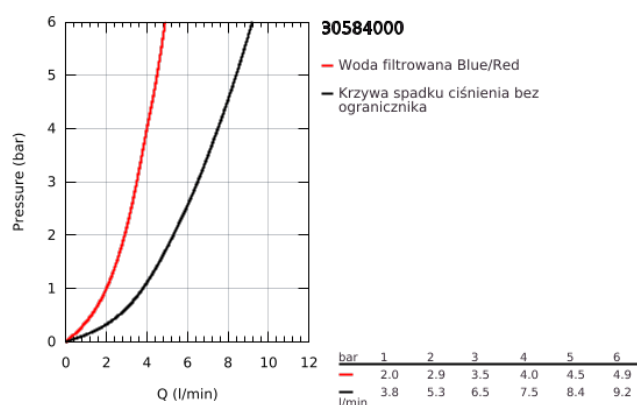

30 584 000 GROHE BLUE PURE EUROSMART ZESTAW STARTOWY Z BATERIĄ FILTRUJĄCĄ I FILTREM S

OPIS PRODUKTU

- Colour: chrom
- elementy składowe:
 - GROHE Blue jednouchwytowa bateria kuchenna z funkcją filtrowania wody
 - montaż jednootworowy
 - wylewka U
 - oddzielne pokrętło dla wody przefiltrowanej
 - GROHE SilkMove głowica ceramiczna 28 mm
 - obrotowa wylewka, kąt obrotu 150°
 - oddzielne kanały dla wody przefiltrowanej i nieprzefiltrowanej
 - giętkie węże przyłączeniowe
 - GROHE Blue głowica filtra
 - w zestawie filtr GROHE Blue w rozmiarze S
 - wydajność 600 L w 20° dKH
 - Licznik przepływu do pomiaru zużycia filtra