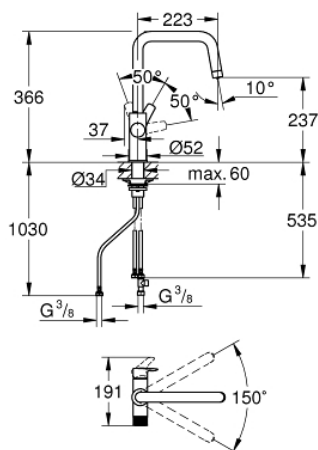

30 583 DC0 GROHE BLUE PURE EUROSMART BATERIA FILTRUJĄCA

OPIS PRODUKTU

- Colour: stal nierdzewna
- elementy składowe:
 - GROHE Blue jednouchwytywa bateria kuchenna z funkcją filtrowania wody
 - montaż jednootworowy
 - wylewka U
 - oddzielne pokrętko dla wody przefiltrowanej
 - GROHE SilkMove głowica ceramiczna 28 mm
 - obrotowa wylewka, kąt obrotu 150°
 - oddzielne kanały dla wody przefiltrowanej i nieprzefiltrowanej
 - giętkie węże przyłączeniowe
- do użytku z zestawem startowym filtrów GROHE Blue (zamawiane osobno)