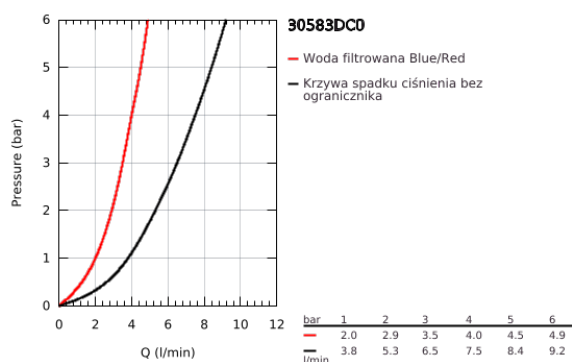

30 583 DC0 GROHE BLUE PURE EUROSMART BATERIA FILTRUJĄCA

OPIS PRODUKTU

- Colour: stal nierdzewna
- elementy składowe:
 - GROHE Blue jednouchwytywa bateria kuchenna z funkcją filtrowania wody
 - montaż jednootworowy
 - wylewka U
 - oddzielne pokrętko dla wody przefiltrowanej
 - GROHE SilkMove głowica ceramiczna 28 mm
 - obrotowa wylewka, kąt obrotu 150°
 - oddzielne kanały dla wody przefiltrowanej i nieprzefiltrowanej
 - giętkie węże przyłączeniowe
- do użytku z zestawem startowym filtrów GROHE Blue (zamawiane osobno)