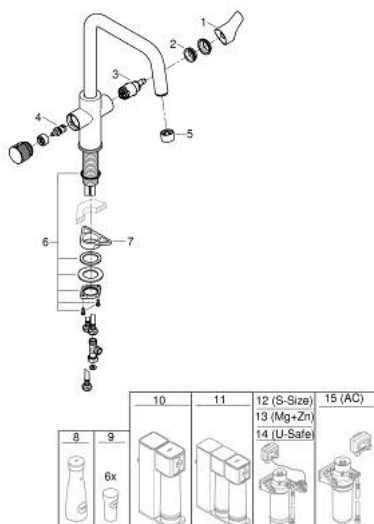

30 583 000 GROHE BLUE PURE EUROSMART BATERIA FILTRUJĄCA

OPIS PRODUKTU

- Colour: chrom
- elementy składowe:
 - GROHE Blue jednouchwytowa bateria kuchenna z funkcją filtrowania wody
 - montaż jednootworowy
 - wylewka U
 - oddzielne pokrętko dla wody przefiltrowanej
 - GROHE SilkMove głowica ceramiczna 28 mm
 - obrotowa wylewka, kąt obrotu 150°
 - oddzielne kanały dla wody przefiltrowanej i nieprzefiltrowanej
 - giętkie węże przyłączeniowe
- do użytku z zestawem startowym filtrów GROHE Blue (zamawiane osobno)

30 583 000 GROHE BLUE PURE EUROSMART BATERIA FILTRUJĄCA

ELEMENTY ZAMIENNE, lipca 2021 – now

- 1: Dźwignia (Numer zamówienia 48531000)
 - 2: pierścień mocujący (Numer zamówienia 07419000)
 - 3: Głowica (Numer zamówienia 46963000)
 - 4: Głowica ceramiczna, DN 15 (Numer zamówienia 48620000)
 - 5: Mousseur GROHE Blue U and C spout (Numer zamówienia 48343000)
 - 6: Zestaw mocowań (Numer zamówienia 48384000)
 - 7: Płyta stabilizująca (Numer zamówienia 05334000)
 - 8: Szklana karafka z korkiem (Numer zamówienia 40405001)*
 - 9: Szklanki (6 sztuk) (Numer zamówienia 40437000)*
 - 10: Zestaw z filtrem z odwróconą osmozą (Numer zamówienia 40877000)*
 - 11: Zestaw z filtrem z odwróconą osmozą i mineralizacją (Numer zamówienia 40878000)*
 - 12: Zestaw z filtrem S (Numer zamówienia 40438001)*
 - 13: Zestaw startowy z filtrem Magnez+Cynk (Numer zamówienia 40875000)*
 - 14: Zestaw z filtrem Ultrasafe (Numer zamówienia 40876000)*
 - 15: Zestaw z mini filtrem z węglem aktywnym (Numer zamówienia 41136000)*
- Aksesoria opcjonalne