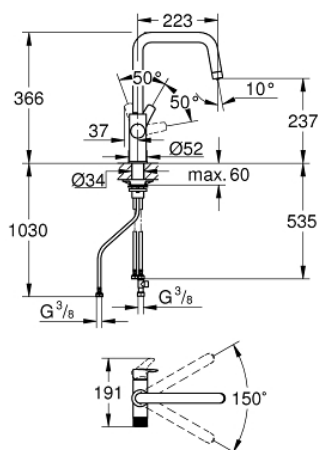

30 583 000 GROHE BLUE PURE EUROSMART BATERIA FILTRUJĄCA

OPIS PRODUKTU

- Colour: chrom
- elementy składowe:
 - GROHE Blue jednouchwytowa bateria kuchenna z funkcją filtrowania wody
 - montaż jednootworowy
 - wylewka U
 - oddzielne pokrętko dla wody przefiltrowanej
 - GROHE SilkMove głowica ceramiczna 28 mm
 - obrotowa wylewka, kąt obrotu 150°
 - oddzielne kanały dla wody przefiltrowanej i nieprzefiltrowanej
 - giętkie węże przyłączeniowe
- do użytku z zestawem startowym filtrów GROHE Blue (zamawiane osobno)

30 583 000 GROHE BLUE PURE EUROSMART BATERIA FILTRUJĄCA

ELEMENTY ZAMIENNE, lipca 2021 – now

- 1: Dźwignia (Numer zamówienia 48531000)
 - 2: pierścień mocujący (Numer zamówienia 07419000)
 - 3: Głowica (Numer zamówienia 46963000)
 - 4: Głowica ceramiczna, DN 15 (Numer zamówienia 48620000)
 - 5: Mousseur GROHE Blue U and C spout (Numer zamówienia 48343000)
 - 6: Zestaw mocowań (Numer zamówienia 48384000)
 - 7: Płyta stabilizująca (Numer zamówienia 05334000)
 - 8: Szklana karafka z korkiem (Numer zamówienia 40405001)*
 - 9: Szklanki (6 sztuk) (Numer zamówienia 40437000)*
 - 10: Zestaw z filtrem z odwróconą osmozą (Numer zamówienia 40877000)*
 - 11: Zestaw z filtrem z odwróconą osmozą i mineralizacją (Numer zamówienia 40878000)*
 - 12: Zestaw z filtrem S (Numer zamówienia 40438001)*
 - 13: Zestaw startowy z filtrem Magnez+Cynk (Numer zamówienia 40875000)*
 - 14: Zestaw z filtrem Ultrasafe (Numer zamówienia 40876000)*
 - 15: Zestaw z mini filtrem z węglem aktywnym (Numer zamówienia 41136000)*
- Aksesoria opcjonalne