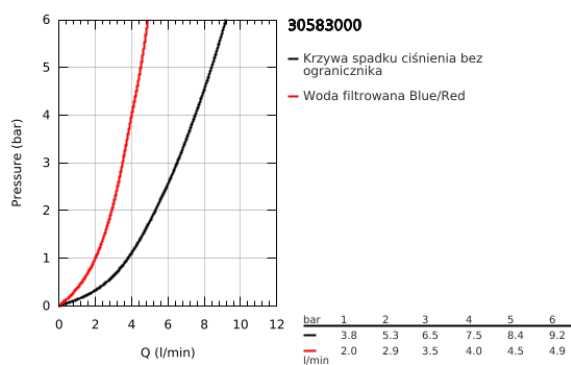

30 583 000 GROHE BLUE PURE EUROSMART BATERIA FILTRUJĄCA

OPIS PRODUKTU

- Colour: chrom
- elementy składowe:
 - GROHE Blue jednouchwytowa bateria kuchenna z funkcją filtrowania wody
 - montaż jednootworowy
 - wylewka U
 - oddzielne pokrętko dla wody przefiltrowanej
 - GROHE SilkMove głowica ceramiczna 28 mm
 - obrotowa wylewka, kąt obrotu 150°
 - oddzielne kanały dla wody przefiltrowanej i nieprzefiltrowanej
 - giętkie węże przyłączeniowe
- do użytku z zestawem startowym filtrów GROHE Blue (zamawiane osobno)