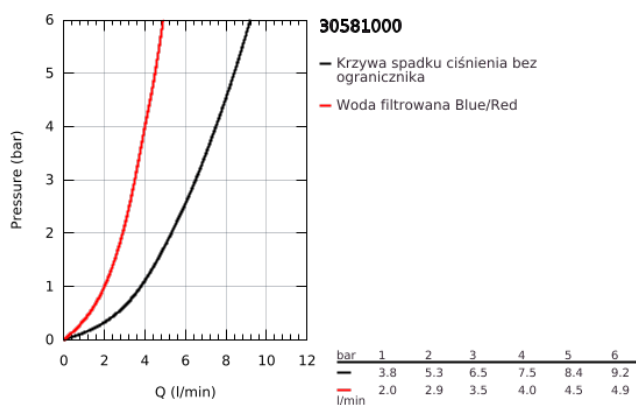

## 30 581 000 GROHE BLUE PURE BAUCURVE ZESTAW STARTOWY Z BATERIĄ FILTRUJĄCĄ I FILTREM S

### OPIS PRODUKTU

- Colour: chrom
- elementy składowe:
- GROHE Blue jednouchwytowa bateria kuchenna z funkcją filtrowania wody
- montaż jednootworowy
- wylewka C
- oddzielne pokrętło dla wody przefiltrowanej
- GROHE SilkMove głowica ceramiczna 28 mm
- obrotowa wylewka, kąt obrotu 150°
- oddzielne kanały dla wody przefiltrowanej i nieprzefiltrowanej
- giętkie węże przyłączeniowe
- GROHE Blue głowica filtra
- w zestawie filtr GROHE Blue w rozmiarze S
- wydajność 600 L w 20° dKH
- Licznik przepływu do pomiaru zużycia filtra