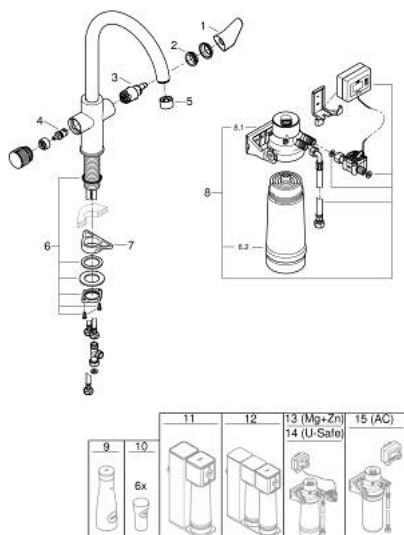

## 30 581 000 GROHE BLUE PURE BAUCURVE ZESTAW STARTOWY Z BATERIĄ FILTRUJĄCĄ I FILTREM S

### OPIS PRODUKTU

- Colour: chrom
- elementy składowe:
- GROHE Blue jednouchwytowa bateria kuchenna z funkcją filtrowania wody
- montaż jednootworowy
- wylewka C
- oddzielne pokrętło dla wody przefiltrowanej
- GROHE SilkMove głowica ceramiczna 28 mm
- obrotowa wylewka, kąt obrotu 150°
- oddzielne kanały dla wody przefiltrowanej i nieprzefiltrowanej
- giętkie węże przyłączeniowe
- GROHE Blue głowica filtra
- w zestawie filtr GROHE Blue w rozmiarze S
- wydajność 600 L w 20° dKH
- Licznik przepływu do pomiaru zużycia filtra

### ELEMENTY ZAMIENNE, lipca 2021 – now

- 1: Dźwignia (Numer zamówienia 48510000)
  - 2: pierścień mocujący (Numer zamówienia 07419000)
  - 3: Głowica (Numer zamówienia 46963000)
  - 4: Głowica ceramiczna, DN 15 (Numer zamówienia 48620000)
  - 5: Mousseur GROHE Blue U and C spout (Numer zamówienia 48343000)
  - 6: Zestaw mocowań (Numer zamówienia 48384000)
  - 7: Płyta stabilizująca (Numer zamówienia 05334000)
  - 8: Zestaw z filtrem S (Numer zamówienia 40438001)
  - 8.1: Głowica filtra (Numer zamówienia 64508001)
  - 8.2: Filtr w rozmiarze S (Numer zamówienia 40404001)
  - 9: Szklana karafka z korkiem (Numer zamówienia 40405001)\*
  - 10: Szklanki (6 sztuk) (Numer zamówienia 40437000)\*
  - 11: Zestaw z filtrem z odwróconą osmozą (Numer zamówienia 40877000)\*
  - 12: Zestaw z filtrem z odwróconą osmozą i mineralizacją (Numer zamówienia 40878000)\*
  - 13: Zestaw startowy z filtrem Magnez+Cynk (Numer zamówienia 40875000)\*
  - 14: Zestaw z filtrem Ultrasafe (Numer zamówienia 40876000)\*
  - 15: Zestaw z mini filtrem z węglem aktywnym (Numer zamówienia 41136000)\*
- Aksesoria opcjonalne