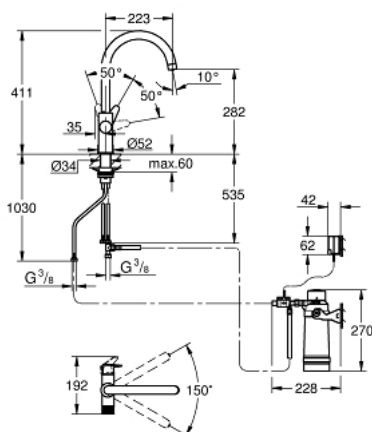

## 30 581 000 GROHE BLUE PURE BAUCURVE ZESTAW STARTOWY Z BATERIĄ FILTRUJĄCĄ I FILTREM S

### OPIS PRODUKTU

- Colour: chrom
- elementy składowe:
- GROHE Blue jednouchwytowa bateria kuchenna z funkcją filtrowania wody
- montaż jednootworowy
- wylewka C
- oddzielne pokrętło dla wody przefiltrowanej
- GROHE SilkMove głowica ceramiczna 28 mm
- obrotowa wylewka, kąt obrotu 150°
- oddzielne kanały dla wody przefiltrowanej i nieprzefiltrowanej
- giętkie węże przyłączeniowe
- GROHE Blue głowica filtra
- w zestawie filtr GROHE Blue w rozmiarze S
- wydajność 600 L w 20° dKH
- Licznik przepływu do pomiaru zużycia filtra

### ELEMENTY ZAMIENNE, lipca 2021 – now

- 1: Dźwignia (Numer zamówienia 48510000)
  - 2: pierścień mocujący (Numer zamówienia 07419000)
  - 3: Głowica (Numer zamówienia 46963000)
  - 4: Głowica ceramiczna, DN 15 (Numer zamówienia 48620000)
  - 5: Mousseur GROHE Blue U and C spout (Numer zamówienia 48343000)
  - 6: Zestaw mocowań (Numer zamówienia 48384000)
  - 7: Płyta stabilizująca (Numer zamówienia 05334000)
  - 8: Zestaw z filtrem S (Numer zamówienia 40438001)
  - 8.1: Głowica filtra (Numer zamówienia 64508001)
  - 8.2: Filtr w rozmiarze S (Numer zamówienia 40404001)
  - 9: Szklana karafka z korkiem (Numer zamówienia 40405001)\*
  - 10: Szklanki (6 sztuk) (Numer zamówienia 40437000)\*
  - 11: Zestaw z filtrem z odwróconą osmozą (Numer zamówienia 40877000)\*
  - 12: Zestaw z filtrem z odwróconą osmozą i mineralizacją (Numer zamówienia 40878000)\*
  - 13: Zestaw startowy z filtrem Magnez+Cynk (Numer zamówienia 40875000)\*
  - 14: Zestaw z filtrem Ultrasafe (Numer zamówienia 40876000)\*
  - 15: Zestaw z mini filtrem z węglem aktywnym (Numer zamówienia 41136000)\*
- Aksesoria opcjonalne