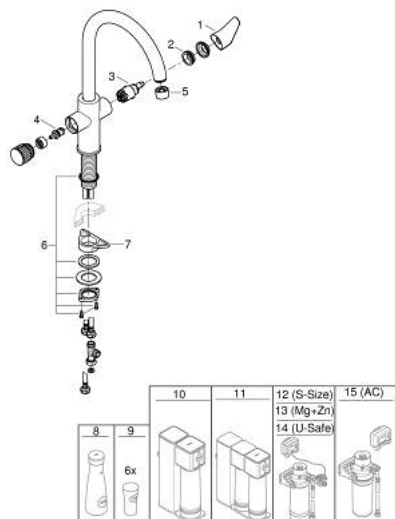

## 30 580 000 GROHE BLUE PURE BAUCURVE BATERIA FILTRUJĄCA

### OPIS PRODUKTU

- Colour: chrom
- elementy składowe:
  - GROHE Blue jednouchwytowa bateria kuchenna z funkcją filtrowania wody
  - montaż jednootworowy
  - wylewka C
  - oddzielne pokrętko dla wody przefiltrowanej
  - GROHE SilkMove głowica ceramiczna 28 mm
  - obrotowa wylewka, kąt obrotu 150°
  - oddzielne kanały dla wody przefiltrowanej i nieprzefiltrowanej
  - giętkie węże przyłączeniowe
- do użytku z zestawem startowym filtrów GROHE Blue (zamawiane osobno)

### ELEMENTY ZAMIENNE, lipca 2021 – now

- 1: Dźwignia (Numer zamówienia 48510000)
  - 2: pierścień mocujący (Numer zamówienia 07419000)
  - 3: Głowica (Numer zamówienia 46963000)
  - 4: Głowica ceramiczna, DN 15 (Numer zamówienia 48620000)
  - 5: Mousseur GROHE Blue U and C spout (Numer zamówienia 48343000)
  - 6: Zestaw mocowań (Numer zamówienia 48384000)
  - 7: Płyta stabilizująca (Numer zamówienia 05334000)
  - 8: Szklana karafka z korkiem (Numer zamówienia 40405001)\*
  - 9: Szklanki (6 sztuk) (Numer zamówienia 40437000)\*
  - 10: Zestaw z filtrem z odwróconą osmozą (Numer zamówienia 40877000)\*
  - 11: Zestaw z filtrem z odwróconą osmozą i mineralizacją (Numer zamówienia 40878000)\*
  - 12: Zestaw z filtrem S (Numer zamówienia 40438001)\*
  - 13: Zestaw startowy z filtrem Magnez+Cynk (Numer zamówienia 40875000)\*
  - 14: Zestaw z filtrem Ultrasafe (Numer zamówienia 40876000)\*
  - 15: Zestaw z mini filtrem z węglem aktywnym (Numer zamówienia 41136000)\*
- Aksesoria opcjonalne