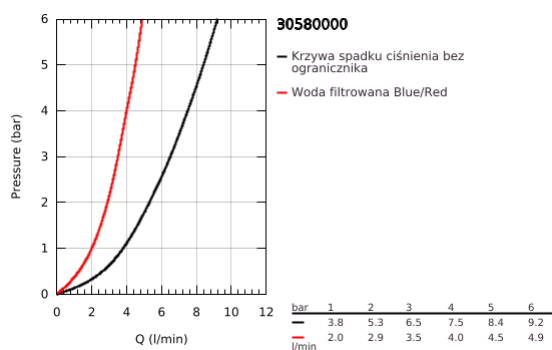

## 30 580 000 GROHE BLUE PURE BAUCURVE BATERIA FILTRUJĄCA

### OPIS PRODUKTU

- Colour: chrom
- elementy składowe:
  - GROHE Blue jednouchwytowa bateria kuchenna z funkcją filtrowania wody
  - montaż jednootworowy
  - wylewka C
  - oddzielne pokrętko dla wody przefiltrowanej
  - GROHE SilkMove głowica ceramiczna 28 mm
  - obrotowa wylewka, kąt obrotu 150°
  - oddzielne kanały dla wody przefiltrowanej i nieprzefiltrowanej
  - giętkie węże przyłączeniowe
- do użytku z zestawem startowym filtrów GROHE Blue (zamawiane osobno)