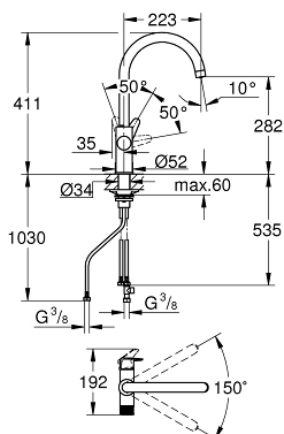

### OPIS PRODUKTU

- Colour: chrom
- elementy składowe:
  - GROHE Blue jednouchwytowa bateria kuchenna z funkcją filtrowania wody
  - montaż jednootworowy
  - wylewka C
  - oddzielne pokrętko dla wody przefiltrowanej
  - GROHE SilkMove głowica ceramiczna 28 mm
  - obrotowa wylewka, kąt obrotu 150°
  - oddzielne kanały dla wody przefiltrowanej i nieprzefiltrowanej
  - giętkie węże przyłączeniowe
- do użytku z zestawem startowym filtrów GROHE Blue (zamawiane osobno)

### ELEMENTY ZAMIENNE, lipca 2021 – now

- 1: Dźwignia (Numer zamówienia 48510000)
  - 2: pierścień mocujący (Numer zamówienia 07419000)
  - 3: Głowica (Numer zamówienia 46963000)
  - 4: Głowica ceramiczna, DN 15 (Numer zamówienia 48620000)
  - 5: Mousseur GROHE Blue U and C spout (Numer zamówienia 48343000)
  - 6: Zestaw mocowań (Numer zamówienia 48384000)
  - 7: Płyta stabilizująca (Numer zamówienia 05334000)
  - 8: Szklana karafka z korkiem (Numer zamówienia 40405001)\*
  - 9: Szklanki (6 sztuk) (Numer zamówienia 40437000)\*
  - 10: Zestaw z filtrem z odwróconą osmozą (Numer zamówienia 40877000)\*
  - 11: Zestaw z filtrem z odwróconą osmozą i mineralizacją (Numer zamówienia 40878000)\*
  - 12: Zestaw z filtrem S (Numer zamówienia 40438001)\*
  - 13: Zestaw startowy z filtrem Magnez+Cynk (Numer zamówienia 40875000)\*
  - 14: Zestaw z filtrem Ultrasafe (Numer zamówienia 40876000)\*
  - 15: Zestaw z mini filtrem z węglem aktywnym (Numer zamówienia 41136000)\*
- Aksesoria opcjonalne