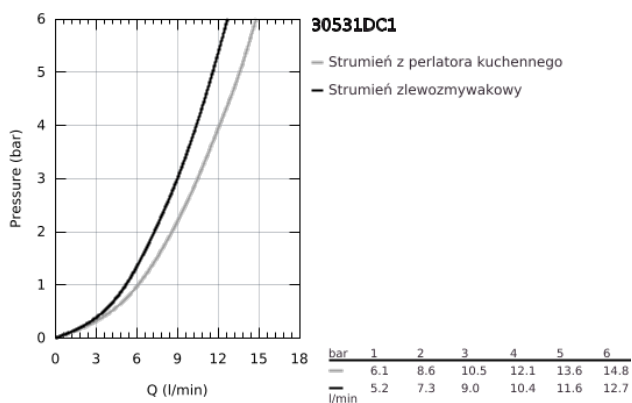

30 531 DC1 START JEDNOUCHWYTOWA BATERIA ZLEWOZMYWAKOWA, DN 15

OPIS PRODUKTU

- Colour: stal nierdzewna
- montaż jednootworowy
- GROHE LongLife trwała powłoka
- GROHE SilkMove głowica ceramiczna 35 mm
- zintegrowany ogranicznik temperatury
- regulowany ogranicznik strumienia przepływu
- obrotowa wylewka
- kąt obrotu 90°
- osobne kanały wodne - brak kontaktu wody z ołowiem i niklem
- Wyciągana wylewka zapewniająca większą wygodę
- z dwoma rodzajami strumienia
- automatyczne przełączanie na strumień laminarny
- giętkie węże przyłączeniowe 3/8"
- zabezpieczenie przed przepływem zwrotnym
- QuickMount included