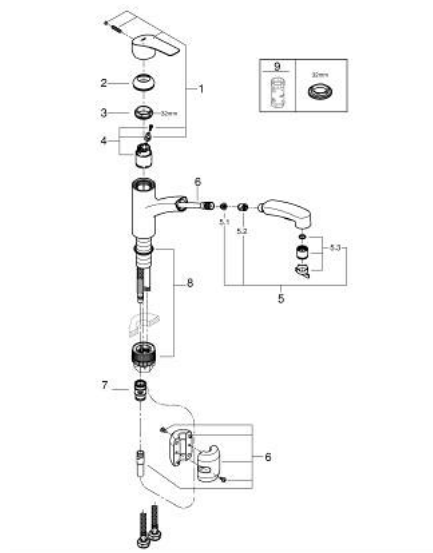

30 531 DC1 START JEDNOUCHWYTOWA BATERIA ZLEWOZMYWAKOWA, DN 15

OPIS PRODUKTU

- Colour: stal nierdzewna
- montaż jednootworowy
- GROHE LongLife trwała powłoka
- GROHE SilkMove głowica ceramiczna 35 mm
- zintegrowany ogranicznik temperatury
- regulowany ogranicznik strumienia przepływu
- obrotowa wylewka
- kąt obrotu 90°
- osobne kanały wodne - brak kontaktu wody z ołowiem i niklem
- Wyciągana wylewka zapewniająca większą wygodę
- z dwoma rodzajami strumienia
- automatyczne przełączanie na strumień laminarny
- giętkie węże przyłączeniowe 3/8"
- zabezpieczenie przed przepływem zwrotnym
- QuickMount included

30 531 DC1 **START JEDNOUCHWYTOWA BATERIA ZLEWOZMYWAKOWA, DN 15**

ELEMENTY ZAMIENNE, lutego 2021 – now

- 1: Dźwignia (Numer zamówienia 48530DC0)
 - 2: nakładka (Numer zamówienia 46492DC0)
 - 3: Śruba pierścienia (Numer zamówienia 46815000)
 - 4: Głowica (Numer zamówienia 46374000)
 - 5: prysznic zlewozmywakowy (Numer zamówienia 46956DC0)
 - 5.1: sitko (Numer zamówienia 0676800M)
 - 5.2: Zawór zwrotny (Numer zamówienia 08565000)
 - 5.3: Regulator strumienia (Numer zamówienia 48275000)
 - 6: Wąż do baterii zlewozmywakowych z wyciąganą wylewką z podwójnym strumieniem spłukującym lub z perlatoorem (Numer zamówienia 48293000)
 - 7: szybkozłączka (Numer zamówienia 46338000)
 - 8: Zestaw montażowy (Numer zamówienia 48477000)
 - 9: klucz nasadowy (Numer zamówienia 19332000)*
- Aksesoria opcjonalne