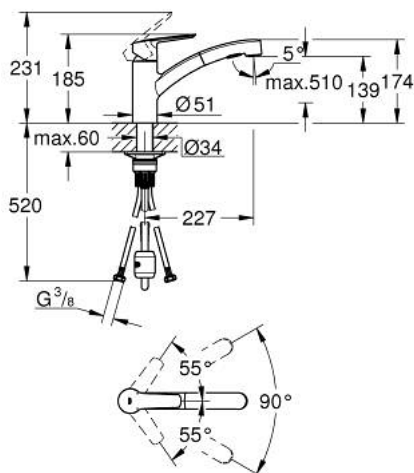

30 531 DC1 START JEDNOUCHWYTOWA BATERIA ZLEWOZMYWAKOWA, DN 15

OPIS PRODUKTU

- Colour: stal nierdzewna
- montaż jednootworowy
- GROHE LongLife trwała powłoka
- GROHE SilkMove głowica ceramiczna 35 mm
- zintegrowany ogranicznik temperatury
- regulowany ogranicznik strumienia przepływu
- obrotowa wylewka
- kąt obrotu 90°
- osobne kanały wodne - brak kontaktu wody z ołowiem i niklem
- Wyciągana wylewka zapewniająca większą wygodę
- z dwoma rodzajami strumienia
- automatyczne przełączanie na strumień laminarny
- giętkie węże przyłączeniowe 3/8"
- zabezpieczenie przed przepływem zwrotnym
- QuickMount included

30 531 DC1 **START JEDNOUCHWYTOWA BATERIA ZLEWOZMYWAKOWA, DN 15**

ELEMENTY ZAMIENNE, lutego 2021 – now

- 1: Dźwignia (Numer zamówienia 48530DC0)
 - 2: nakładka (Numer zamówienia 46492DC0)
 - 3: Śruba pierścienia (Numer zamówienia 46815000)
 - 4: Głowica (Numer zamówienia 46374000)
 - 5: prysznic zlewozmywakowy (Numer zamówienia 46956DC0)
 - 5.1: sitko (Numer zamówienia 0676800M)
 - 5.2: Zawór zwrotny (Numer zamówienia 08565000)
 - 5.3: Regulator strumienia (Numer zamówienia 48275000)
 - 6: Wąż do baterii zlewozmywakowych z wyciąganą wylewką z podwójnym strumieniem spłukującym lub z perlatoorem (Numer zamówienia 48293000)
 - 7: szybkozłączka (Numer zamówienia 46338000)
 - 8: Zestaw montażowy (Numer zamówienia 48477000)
 - 9: klucz nasadowy (Numer zamówienia 19332000)*
- Aksesoria opcjonalne